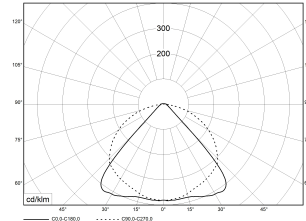

TRF LINEAR W 284 LL WB BASIC 840 13000lm 80W

Artikelnummer 74145125

TRF LED-Lichtleiste mit einreihiger, linearer Lichtoptik aus PMMA. Wide Beam, 90° Abstrahlwinkel. Tragschiene und Lichteinsatz sind eine Einheit. Gehäuse aus profiliertem Aluminium. Mit Schnellverschluss, ohne Durchgangsverdrahtung. Mit montiertem Enddeckel. Verwendbar als Einzelleuchte oder als Endmodul im Lichtband.

TRF LINEAR W 284 LL WB BASIC 840 13000lm 80W | Artikelnummer 74145125

Technische Daten	
Betriebs-Umgebungstemperatur - min.	-20 °C
Betriebs-Umgebungstemperatur - max.	55 °C
Prüfungen	
Schutzklasse	SK I
Schutzart	IP20
Schlagfestigkeit	IK02
Brennbarkeit (UL94)	HB
Glühdrahtfestigkeit	PMMA 650°C
CE-Konform	Ja
ENEC-Zertifiziert	Ja
Maße und Gewichte	
Länge (L)	2840 mm
Breite (B)	55 mm
Höhe (H)	45 mm
Bruttogewicht (incl. Verpackung)	2,92 Kg
Nettogewicht	2,92 Kg
Inhalts- / Verpackungsmenge	1 Stück