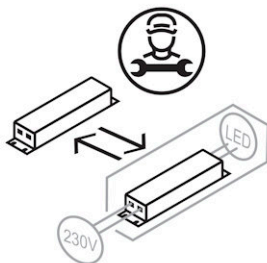

Die genannten Werte sind Bemessungswerte. Die Werte gelten, wenn nicht anders angegeben, für eine Umgebungstemperatur von 25°C. Lichttechnische Werte unterliegen einer Allgmeintoleranz von +/-10%. Die technischen Inhalte entsprechen dem Stand bei Drucklegung. Änderungen und Irrtum bleiben vorbehalten.

FLUOLITE Licht & Leuchten
Prinz-Eugen-Straße 21 | 88069 Tettnang
Tel. +49 7542 517 0
info@fluolite.de | www.fluolite.de