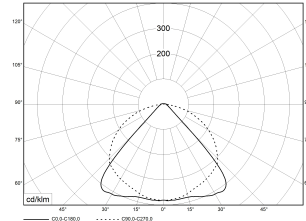

TRF LINEAR W 284 LL WB BASIC 840 13000lm 80W

Artikelnummer 74145125

TRF LED-Lichtleiste mit einreihiger, linearer Lichtoptik aus PMMA. Wide Beam, 90° Abstrahlwinkel. Tragschiene und Lichteinsatz sind eine Einheit. Gehäuse aus profiliertem Aluminium. Mit Schnellverschluss, ohne Durchgangsverdrahtung. Mit montiertem Enddeckel. Verwendbar als Einzelleuchte oder als Endmodul im Lichtband.

**Montageart und Anwendungsbereich**

Deckenanbau, Abgedielt, Als Lichtband  
Nur für den Einsatz in Innenbereichen zugelassen

- Grundbeleuchtung

Technische Daten	
Artikelnummer	74145125
GTIN (EAN)	4053995091504
Bestellbezeichnung	TRF LINEAR 284 WB BASIC W
Betriebsgerät2	LED-Konverter, austauschbar durch eine autorisierte Fachkraft
Lichtquelle	LED, austauschbar durch eine autorisierte Fachkraft
Energieeffizienzklasse(n) der verbauten Lichtquelle(n) (A-G)	Modul 1: B
Anzahl Leuchtmittel	1
Dimmbarkeit	nicht dimmbar
Netzspannung	220-240V/50-60Hz
Spannungsart	AC/DC
Anschlussleistung max.	80 W
Leistungs/Powerfaktor	0,90
Lichtausbeute max. Bestromung	162 lm/W
Leuchtenlichtstrom max.	13000 lm
Flickerwert (Ripple)	<=4%
Farbtemperatur max.	4000 K
Farbwiedergabeindex Ra	Ra > 80
Farbtoleranz (MacAdam)	3
Nennlebensdauer	70000 h
Lichtoptik	Polymethylmethacrylat (PMMA) klar
Lichtverteilung	Extensiv
Abstrahlwinkel	90°
Blendungsbewertung UGR - max 4H-8H	28
Anschlussart	Stecker 7polig
Anzahl Leuchten an Sicherungsautomat B16	26 Stück
Gehäuse2	Gehäuse aus Aluminium weiß

TRF LINEAR W 284 LL WB BASIC 840 13000lm 80W | Artikelnummer 74145125

Technische Daten	
Betriebs-Umgebungstemperatur - min.	-20 °C
Betriebs-Umgebungstemperatur - max.	55 °C
Prüfungen	
Schutzklasse2	SK I
Schutzart	IP20
Schlagfestigkeit	IK02
Brennbarkeit (UL94)	HB
Glühdrahtfestigkeit	PMMA 650°C
CE-Konform	Ja
ENEC-Zertifiziert	Ja
Maße und Gewichte	
Länge (L)	2840 mm
Breite (B)	55 mm
Höhe (H)	45 mm
Bruttogewicht (incl. Verpackung)	3,12 Kg
Nettogewicht	2,92 Kg
Inhalts- / Verpackungsmenge	1 Stück