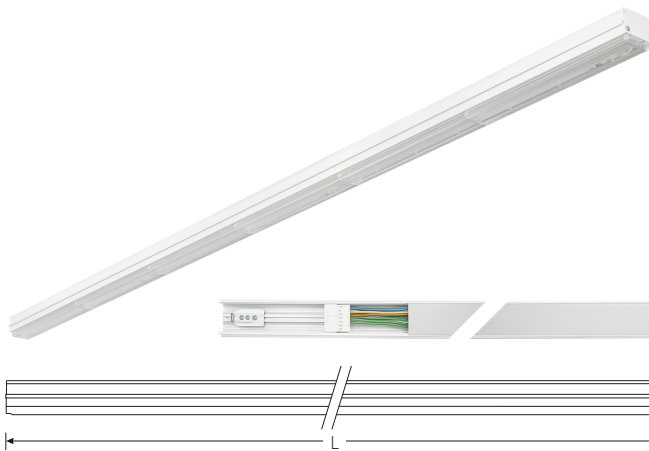

TRF LINEAR W 284 LL WB BASIC 840 13000lm 80W

Artikelnummer 74145125

TRF LED-Lichtleiste mit einreihiger, linearer Lichtoptik aus PMMA. Wide Beam, 90° Abstrahlwinkel. Tragschiene und Lichteinsatz sind eine Einheit. Gehäuse aus profiliertem Aluminium. Mit Schnellverschluss, ohne Durchgangsverdrahtung. Mit montiertem Enddeckel. Verwendbar als Einzelleuchte oder als Endmodul im Lichtband.

Montageart und Anwendungsbereich

Deckenanbau, Abgedielt, Als Lichtband
Nur für den Einsatz in Innenbereichen zugelassen

- Grundbeleuchtung

Technische Daten	
Artikelnummer	74145125
GTIN (EAN)	4053995091504
Bestellbezeichnung	TRF LINEAR 284 WB BASIC W
Betriebsgerät	LED-Konverter, austauschbar durch eine autorisierte Fachkraft
Lichtquelle	LED, austauschbar durch eine autorisierte Fachkraft
Energieeffizienzklasse(n) der verbauten Lichtquelle(n) (A-G)	Modul 1: B
Anzahl Leuchtmittel	1
Dimmbarkeit	nicht dimmbar
Netzspannung	220-240V/50-60Hz
Spannungsart	AC/DC
Anschlussleistung max.	80 W
Leistungs/Powerfaktor	0,90
Lichtausbeute max. Bestromung	162 lm/W
Leuchtenlichtstrom max.	13000 lm
Flickerwert (Ripple)	<=4%
Farbtemperatur max.	4000 K
Farbwiedergabeindex Ra	Ra > 80
Farbtoleranz (MacAdam)	3
Nennlebensdauer	70000 h
Lichtoptik	Polymethylmethacrylat (PMMA) klar
Lichtverteilung	Extensiv
Abstrahlwinkel	90°
Blendungsbewertung UGR - max 4H-8H	28
Anschlussart	Stecker 7polig
Anzahl Leuchten an Sicherungsautomat B16	26 Stück
Gehäuse	Gehäuse aus Aluminium weiß

TRF LINEAR W 284 LL WB BASIC 840 13000lm 80W | Artikelnummer 74145125

Technische Daten	
Betriebs-Umgebungstemperatur - min.	-20 °C
Betriebs-Umgebungstemperatur - max.	55 °C
Prüfungen	
Schutzklasse	SK I
Schutzart	IP20
Schlagfestigkeit	IK02
Brennbarkeit (UL94)	HB
Glühdrahtfestigkeit	PMMA 650°C
CE-Konform	Ja
ENEC-Zertifiziert	Ja
Maße und Gewichte	
Länge (L)	2840 mm
Breite (B)	55 mm
Höhe (H)	45 mm
Bruttogewicht (incl. Verpackung)	2,92 Kg
Nettogewicht	2,92 Kg
Inhalts- / Verpackungsmenge	1 Stück