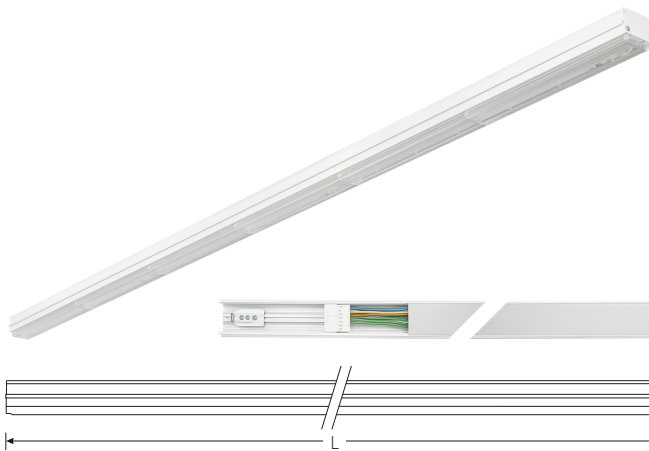

TRF LINEAR W 284 LL WB BASIC 840 13000lm 80W

Artikelnummer 74145125

TRF LED-Lichtleiste mit einreihiger, linearer Lichtoptik aus PMMA. Wide Beam, 90° Abstrahlwinkel. Tragschiene und Lichteinsatz sind eine Einheit. Gehäuse aus profiliertem Aluminium. Mit Schnellverschluss, ohne Durchgangsverdrahtung. Mit montiertem Enddeckel. Verwendbar als Einzelleuchte oder als Endmodul im Lichtband.

**Montageart und Anwendungsbereich**

Deckenanbau, Abgedielt, Als Lichtband  
Nur für den Einsatz in Innenbereichen zugelassen

- Grundbeleuchtung

Technische Daten	
Artikelnummer	74145125
GTIN (EAN)	4053995091504
Bestellbezeichnung	TRF LINEAR 284 WB BASIC W
Betriebsgerät2	LED-Konverter, austauschbar durch eine autorisierte Fachkraft
Lichtquelle	LED, austauschbar durch eine autorisierte Fachkraft
Energieeffizienzklasse(n) der verbauten Lichtquelle(n) (A-G)	Modul 1: B
Anzahl Leuchtmittel	1
Dimmbarkeit	nicht dimmbar
Netzspannung	220-240V/50-60Hz
Spannungsart	AC/DC
Anschlussleistung max.	80 W
Leistungs/Powerfaktor	0,90
Lichtausbeute max. Bestromung	162 lm/W
Leuchtenlichtstrom max.	13000 lm
Flickerwert (Ripple)	<=4%
Farbtemperatur max.	4000 K
Farbwiedergabeindex Ra	Ra > 80
Farbtoleranz (MacAdam)	3
Nennlebensdauer	70000 h
Lichtoptik	Polymethylmethacrylat (PMMA) klar
Lichtverteilung	Extensiv
Abstrahlwinkel	90°
Blendungsbewertung UGR - max 4H-8H	28
Anschlussart	Stecker 7polig
Anzahl Leuchten an Sicherungsautomat B16	26 Stück
Gehäuse2	Gehäuse aus Aluminium weiß

TRF LINEAR W 284 LL WB BASIC 840 13000lm 80W | Artikelnummer 74145125

Technische Daten	
Betriebs-Umgebungstemperatur - min.	-20 °C
Betriebs-Umgebungstemperatur - max.	55 °C
Prüfungen	
Schutzklasse2	SK I
Schutzart	IP20
Schlagfestigkeit	IK02
Brennbarkeit (UL94)	HB
Glühdrahtfestigkeit	PMMA 650°C
CE-Konform	Ja
ENEC-Zertifiziert	Ja
Maße und Gewichte	
Länge (L)	2840 mm
Breite (B)	55 mm
Höhe (H)	45 mm
Bruttogewicht (incl. Verpackung)	3,12 Kg
Nettogewicht	2,92 Kg
Inhalts- / Verpackungsmenge	1 Stück