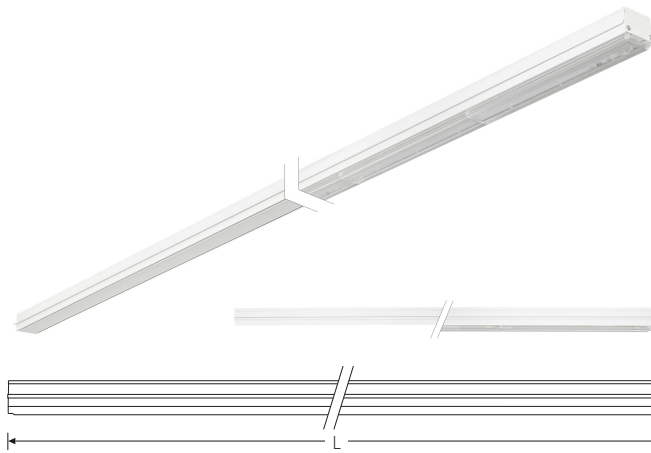

TRF LINEAR W 284 BL MB BASIC 840 9500lm 60W

Artikelnummer 74145142

TRF LED-Lichtleiste mit einreihiger, linearer Lichtoptik aus PMMA. Medium Beam, 60° Abstrahlwinkel. Tragschiene und Lichteinsatz sind eine Einheit. Gehäuse aus profiliertem Aluminium. Mit Schnellverschluss, ohne Durchgangsverdrahtung. Mit montiertem Enddeckel. Verwendbar als Einzelleuchte oder als Endmodul im Lichtband.

**Montageart und Anwendungsbereich**

Deckenanbau, Abgedielt, Als Lichtband  
Nur für den Einsatz in Innenbereichen zugelassen

- Grundbeleuchtung

**Technische Daten**

Artikelnummer	74145142
GTIN (EAN)	4053995092518
Bestellbezeichnung	TRF LINEAR 284 MB BASIC W
Betriebsgerät2	LED-Konverter, austauschbar durch eine autorisierte Fachkraft
Lichtquelle	LED, austauschbar durch eine autorisierte Fachkraft
Energieeffizienzklasse(n) der verbauten Lichtquelle(n) (A-G)	Modul 1: B
Anzahl Leuchtmittel	1
Dimmbarkeit	nicht dimmbar
Netzspannung	220-240V/50-60Hz
Spannungsart	AC/DC
Anschlussleistung max.	60 W
Leistungs/Powerfaktor	0,90
Lichtausbeute max. Bestromung	158 lm/W
Leuchtenlichtstrom max.	9500 lm
Flickerwert (Ripple)	<=4%
Farbtemperatur max.	4000 K
Farbwiedergabeindex Ra	Ra > 80
Farbtoleranz (MacAdam)	3
Nennlebensdauer	70000 h
Lichtoptik	Polymethylmethacrylat (PMMA) klar
Lichtverteilung	Extensiv
Abstrahlwinkel	60°
Blendungsbewertung UGR - max 4H-8H	28
Anschlussart	Stecker 7polig
Anzahl Leuchten an Sicherungsautomat B16	26 Stück
Gehäuse2	Gehäuse aus Aluminium weiß

TRF LINEAR W 284 BL MB BASIC 840 9500lm 60W | Artikelnummer 74145142

Technische Daten	
Betriebs-Umgebungstemperatur - min.	-20 °C
Betriebs-Umgebungstemperatur - max.	55 °C
Prüfungen	
Schutzklasse2	SK I
Schutzart	IP20
Schlagfestigkeit	IK02
Brennbarkeit (UL94)	HB
Glühdrahtfestigkeit	PMMA 650°C
CE-Konform	Ja
ENEC-Zertifiziert	Ja
Maße und Gewichte	
Länge (L)	2840 mm
Breite (B)	55 mm
Höhe (H)	45 mm
Bruttogewicht (incl. Verpackung)	3,12 Kg
Nettogewicht	2,92 Kg
Inhalts- / Verpackungsmenge	1 Stück