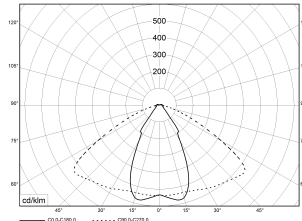

TRF LINEAR W 284 BL MB BASIC 840 9500lm 60W

Artikelnummer 74145142

TRF LED-Lichtleiste mit einreihiger, linearer Lichtoptik aus PMMA. Medium Beam, 60° Abstrahlwinkel. Tragschiene und Lichteinsatz sind eine Einheit. Gehäuse aus profiliertem Aluminium. Mit Schnellverschluss, ohne Durchgangsverdrahtung. Mit montiertem Enddeckel. Verwendbar als Einzelleuchte oder als Endmodul im Lichtband.

**Montageart und Anwendungsbereich**

Deckenanbau, Abgedielt, Als Lichtband  
Nur für den Einsatz in Innenbereichen zugelassen

- Grundbeleuchtung

**Technische Daten**

Artikelnummer	74145142
GTIN (EAN)	4053995092518
Bestellbezeichnung	TRF LINEAR 284 MB BASIC W
Betriebsgerät2	LED-Konverter, austauschbar durch eine autorisierte Fachkraft
Lichtquelle	LED, austauschbar durch eine autorisierte Fachkraft
Energieeffizienzklasse(n) der verbauten Lichtquelle(n) (A-G)	Modul 1: B
Anzahl Leuchtmittel	1
Dimmbarkeit	nicht dimmbar
Netzspannung	220-240V/50-60Hz
Spannungsart	AC/DC
Anschlussleistung max.	60 W
Leistungs/Powerfaktor	0,90
Lichtausbeute max. Bestromung	158 lm/W
Leuchtenlichtstrom max.	9500 lm
Flickerwert (Ripple)	<=4%
Farbtemperatur max.	4000 K
Farbwiedergabeindex Ra	Ra > 80
Farbtoleranz (MacAdam)	3
Nennlebensdauer	70000 h
Lichtoptik	Polymethylmethacrylat (PMMA) klar
Lichtverteilung	Extensiv
Abstrahlwinkel	60°
Blendungsbewertung UGR - max 4H-8H	28
Anschlussart	Stecker 7polig
Anzahl Leuchten an Sicherungsautomat B16	26 Stück
Gehäuse2	Gehäuse aus Aluminium weiß

TRF LINEAR W 284 BL MB BASIC 840 9500lm 60W | Artikelnummer 74145142

Technische Daten	
Betriebs-Umgebungstemperatur - min.	-20 °C
Betriebs-Umgebungstemperatur - max.	55 °C
Prüfungen	
Schutzklasse2	SK I
Schutzart	IP20
Schlagfestigkeit	IK02
Brennbarkeit (UL94)	HB
Glühdrahtfestigkeit	PMMA 650°C
CE-Konform	Ja
ENEC-Zertifiziert	Ja
Maße und Gewichte	
Länge (L)	2840 mm
Breite (B)	55 mm
Höhe (H)	45 mm
Bruttogewicht (incl. Verpackung)	3,12 Kg
Nettogewicht	2,92 Kg
Inhalts- / Verpackungsmenge	1 Stück