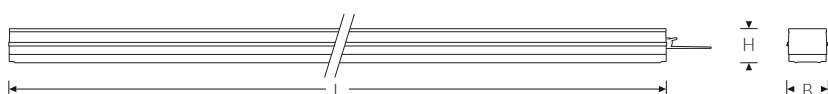

TRF LINEAR W 284 BL MB BASIC 840 9500lm 60W | Artikelnummer 74145142

TRF LED-Lichtleiste mit einreihiger, linearer Lichtoptik aus PMMA. Medium Beam, 60° Abstrahlwinkel. Tragschiene und Lichteinsatz sind eine Einheit. Gehäuse aus profiliertem Aluminium. Mit Schnellverschluss, ohne Durchgangsverdrahtung. Mit montiertem Enddeckel. Verwendbar als Einzelleuchte oder als Endmodul im Lichtband.

**Montageart und Anwendungsbereich**

Deckenanbau, Abgependelt, Als Lichtband  
Nur für den Einsatz in Innenbereichen zugelassen

- Grundbeleuchtung

**Technische Daten**

Artikelnummer	74145142
GTIN (EAN)	4053995092518
Bestellbezeichnung	TRF LINEAR 284 MB BASIC W
Betriebsgerät	LED-Konverter, austauschbar durch eine autorisierte Fachkraft
Lichtquelle	LED, austauschbar durch eine autorisierte Fachkraft
Energieeffizienzklasse(n) der verbauten Lichtquelle(n) (A-G)	Modul 1: B
Anzahl Leuchtmittel	1
Dimmbarkeit	nicht dimmbar
Netzspannung	220-240V/50-60Hz
Spannungsart	AC/DC
Anschlussleistung max.	60 W
Leistungs/Powerfaktor	0,90
Lichtausbeute max. Bestromung	158 lm/W
Leuchtenlichtstrom max.	9500 lm
Flickerwert (Ripple)	<=4%
Farbtemperatur max.	4000 K
Farbwiedergabeindex Ra	Ra > 80
Farbtoleranz (MacAdam)	3
Nennlebensdauer	70000 h
Lichtoptik	Polymethylmethacrylat (PMMA) klar
Lichtverteilung	Extensiv
Abstrahlwinkel	60°
Blendungsbewertung UGR - max 4H-8H	28
Anschlussart	Stecker 7polig
Anzahl Leuchten an Sicherungsautomat B16	26 Stück
Gehäuse	Gehäuse aus Aluminium weiß

TRF LINEAR W 284 BL MB BASIC 840 9500lm 60W | Artikelnummer 74145142

Technische Daten	
Betriebs-Umgebungstemperatur - min.	-20 °C
Betriebs-Umgebungstemperatur - max.	55 °C
Prüfungen	
Schutzklasse	SK I
Schutzart	IP20
Schlagfestigkeit	IK02
Brennbarkeit (UL94)	HB
Glühdrahtfestigkeit	PMMA 650°C
CE-Konform	Ja
ENEC-Zertifiziert	Ja
Maße und Gewichte	
Länge (L)	2840 mm
Breite (B)	55 mm
Höhe (H)	45 mm
Bruttogewicht (incl. Verpackung)	2,92 Kg
Nettogewicht	2,92 Kg
Inhalts- / Verpackungsmenge	1 Stück