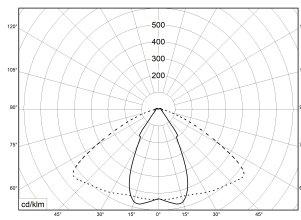

TRF LINEAR W 284 BL MB BASIC 840 9500lm 60W | Artikelnummer 74145142

TRF LED-Lichtleiste mit einreihiger, linearer Lichtoptik aus PMMA. Medium Beam, 60° Abstrahlwinkel. Tragschiene und Lichteinsatz sind eine Einheit. Gehäuse aus profiliertem Aluminium. Mit Schnellverschluss, ohne Durchgangsverdrahtung. Mit montiertem Enddeckel. Verwendbar als Einzelleuchte oder als Endmodul im Lichtband.

**Montageart und Anwendungsbereich**

Deckenanbau, Abgependelt, Als Lichtband  
Nur für den Einsatz in Innenbereichen zugelassen

- Grundbeleuchtung

**Technische Daten**

Artikelnummer	74145142
GTIN (EAN)	4053995092518
Bestellbezeichnung	TRF LINEAR 284 MB BASIC W
Betriebsgerät	LED-Konverter, austauschbar durch eine autorisierte Fachkraft
Lichtquelle	LED, austauschbar durch eine autorisierte Fachkraft
Energieeffizienzklasse(n) der verbauten Lichtquelle(n) (A-G)	Modul 1: B
Anzahl Leuchtmittel	1
Dimmbarkeit	nicht dimmbar
Netzspannung	220-240V/50-60Hz
Spannungsart	AC/DC
Anschlussleistung max.	60 W
Leistungs/Powerfaktor	0,90
Lichtausbeute max. Bestromung	158 lm/W
Leuchtenlichtstrom max.	9500 lm
Flickerwert (Ripple)	<=4%
Farbtemperatur max.	4000 K
Farbwiedergabeindex Ra	Ra > 80
Farbtoleranz (MacAdam)	3
Nennlebensdauer	70000 h
Lichtoptik	Polymethylmethacrylat (PMMA) klar
Lichtverteilung	Extensiv
Abstrahlwinkel	60°
Blendungsbewertung UGR - max 4H-8H	28
Anschlussart	Stecker 7polig
Anzahl Leuchten an Sicherungsautomat B16	26 Stück
Gehäuse	Gehäuse aus Aluminium weiß

TRF LINEAR W 284 BL MB BASIC 840 9500lm 60W | Artikelnummer 74145142

Technische Daten	
Betriebs-Umgebungstemperatur - min.	-20 °C
Betriebs-Umgebungstemperatur - max.	55 °C
Prüfungen	
Schutzklasse	SK I
Schutzart	IP20
Schlagfestigkeit	IK02
Brennbarkeit (UL94)	HB
Glühdrahtfestigkeit	PMMA 650°C
CE-Konform	Ja
ENEC-Zertifiziert	Ja
Maße und Gewichte	
Länge (L)	2840 mm
Breite (B)	55 mm
Höhe (H)	45 mm
Bruttogewicht (incl. Verpackung)	2,92 Kg
Nettogewicht	2,92 Kg
Inhalts- / Verpackungsmenge	1 Stück