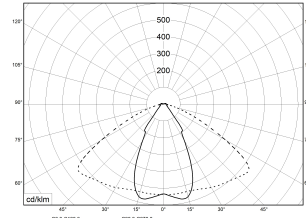

TRF LINEAR W 284 LL MB DALI 840 13000lm 80W | Artikelnummer 74145165

TRF LED-Lichtleiste mit einreihiger, linearer Lichtoptik aus PMMA, dimmbar. Medium Beam, 60° Abstrahlwinkel. Tragschiene und Lichteinsatz sind eine Einheit. Gehäuse aus profiliertem Aluminium. Mit Schnellverschluss, ohne Durchgangsverdrahtung. Mit montiertem Enddeckel. Verwendbar als Einzelleuchte oder als Endmodul im Lichtband.

Montageart und Anwendungsbereich

Deckenanbau, Abgependelt, Als Lichtband
Nur für den Einsatz in Innenbereichen zugelassen

- Grundbeleuchtung

Technische Daten	
Artikelnummer	74145165
GTIN (EAN)	4053995091580
Bestellbezeichnung	TRF LINEAR 284 MB DALI W
Betriebsgerät2	LED-Konverter, austauschbar durch eine autorisierte Fachkraft
Lichtquelle	LED, austauschbar durch eine autorisierte Fachkraft
Energieeffizienzklasse(n) der verbauten Lichtquelle(n) (A-G)	Modul 1: B
Anzahl Leuchtmittel	1
Dimmbarkeit	DALI
Netzspannung	220-240V/50-60Hz
Spannungsart	AC/DC
Anschlussleistung max.	80 W
Leistungs/Powerfaktor	0,90
Lichtausbeute max. Bestromung	162 lm/W
Leuchtenlichtstrom max.	13000 lm
Flickerwert (Ripple)	<=4%
Farbtemperatur max.	4000 K
Farbwiedergabeindex Ra	Ra > 80
Farbtoleranz (MacAdam)	3
Nennlebensdauer	70000 h
Lichtoptik	Polymethylmethacrylat (PMMA) klar
Lichtverteilung	Extensiv
Abstrahlwinkel	60°
Blendungsbewertung UGR - max 4H-8H	28
Anschlussart	Stecker 7polig
Anzahl Leuchten an Sicherungsautomat B16	26 Stück
Gehäuse2	Gehäuse aus Aluminium weiß