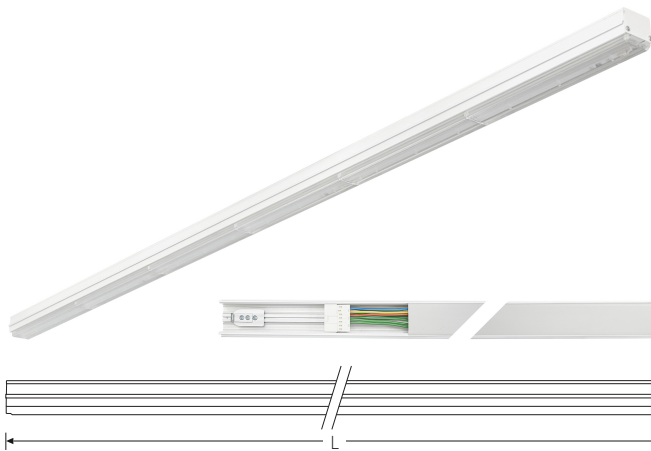

TRF LINEAR W 284 LL MB DALI 840 13000lm 80W | Artikelnummer 74145165

TRF LED-Lichtleiste mit einreihiger, linearer Lichtoptik aus PMMA, dimmbar. Medium Beam, 60° Abstrahlwinkel. Tragschiene und Lichteinsatz sind eine Einheit. Gehäuse aus profiliertem Aluminium. Mit Schnellverschluss, ohne Durchgangsverdrahtung. Mit montiertem Enddeckel. Verwendbar als Einzelleuchte oder als Endmodul im Lichtband.

Montageart und Anwendungsbereich

Deckenanbau, Abgependelt, Als Lichtband
Nur für den Einsatz in Innenbereichen zugelassen

- Grundbeleuchtung

Technische Daten	
Artikelnummer	74145165
GTIN (EAN)	4053995091580
Bestellbezeichnung	TRF LINEAR 284 MB DALI W
Betriebsgerät	LED-Konverter, austauschbar durch eine autorisierte Fachkraft
Lichtquelle	LED, austauschbar durch eine autorisierte Fachkraft
Energieeffizienzklasse(n) der verbauten Lichtquelle(n) (A-G)	Modul 1: B
Anzahl Leuchtmittel	1
Dimmbarkeit	DALI
Netzspannung	220-240V/50-60Hz
Spannungsart	AC/DC
Anschlussleistung max.	80 W
Leistungs/Powerfaktor	0,90
Lichtausbeute max. Bestromung	162 lm/W
Leuchtenlichtstrom max.	13000 lm
Flickerwert (Ripple)	<=4%
Farbtemperatur max.	4000 K
Farbwiedergabeindex Ra	Ra > 80
Farbtoleranz (MacAdam)	3
Nennlebensdauer	70000 h
Lichtoptik	Polymethylmethacrylat (PMMA) klar
Lichtverteilung	Extensiv
Abstrahlwinkel	60°
Blendungsbewertung UGR - max 4H-8H	28
Anschlussart	Stecker 7polig
Anzahl Leuchten an Sicherungsautomat B16	26 Stück
Gehäuse	Gehäuse aus Aluminium weiß

TRF LINEAR W 284 LL MB DALI 840 13000lm 80W | Artikelnummer 74145165

Technische Daten	
Betriebs-Umgebungstemperatur - min.	-20 °C
Betriebs-Umgebungstemperatur - max.	55 °C
Prüfungen	
Schutzklasse	SK I
Schutzart	IP20
Schlagfestigkeit	IK02
Brennbarkeit (UL94)	HB
Glühdrahtfestigkeit	PMMA 650°C
CE-Konform	Ja
ENEC-Zertifiziert	Ja
Maße und Gewichte	
Länge (L)	2840 mm
Breite (B)	55 mm
Höhe (H)	45 mm
Bruttogewicht (incl. Verpackung)	2,92 Kg
Nettogewicht	2,92 Kg
Inhalts- / Verpackungsmenge	1 Stück