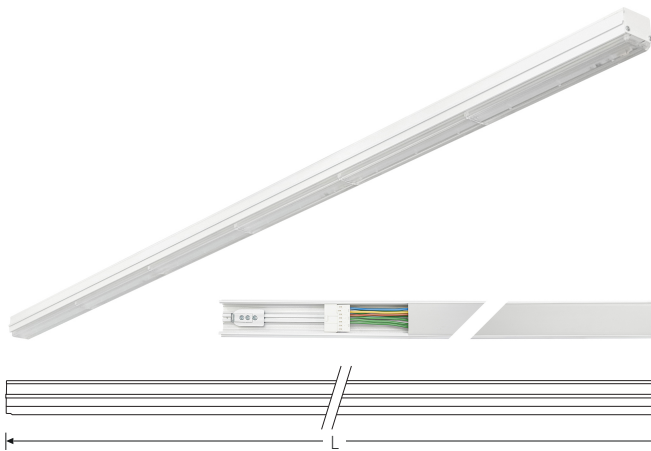

TRF LINEAR W 284 LL MB DALI 840 13000lm 80W | Artikelnummer 74145165

TRF LED-Lichtleiste mit einreihiger, linearer Lichtoptik aus PMMA, dimmbar. Medium Beam, 60° Abstrahlwinkel. Tragschiene und Lichteinsatz sind eine Einheit. Gehäuse aus profiliertem Aluminium. Mit Schnellverschluss, ohne Durchgangsverdrahtung. Mit montiertem Enddeckel. Verwendbar als Einzelleuchte oder als Endmodul im Lichtband.

Montageart und Anwendungsbereich

Deckenanbau, Abgependelt, Als Lichtband
Nur für den Einsatz in Innenbereichen zugelassen

- Grundbeleuchtung

Technische Daten	
Artikelnummer	74145165
GTIN (EAN)	4053995091580
Bestellbezeichnung	TRF LINEAR 284 MB DALI W
Betriebsgerät2	LED-Konverter, austauschbar durch eine autorisierte Fachkraft
Lichtquelle	LED, austauschbar durch eine autorisierte Fachkraft
Energieeffizienzklasse(n) der verbauten Lichtquelle(n) (A-G)	Modul 1: B
Anzahl Leuchtmittel	1
Dimmbarkeit	DALI
Netzspannung	220-240V/50-60Hz
Spannungsart	AC/DC
Anschlussleistung max.	80 W
Leistungs/Powerfaktor	0,90
Lichtausbeute max. Bestromung	162 lm/W
Leuchtenlichtstrom max.	13000 lm
Flickerwert (Ripple)	<=4%
Farbtemperatur max.	4000 K
Farbwiedergabeindex Ra	Ra > 80
Farbtoleranz (MacAdam)	3
Nennlebensdauer	70000 h
Lichtoptik	Polymethylmethacrylat (PMMA) klar
Lichtverteilung	Extensiv
Abstrahlwinkel	60°
Blendungsbewertung UGR - max 4H-8H	28
Anschlussart	Stecker 7polig
Anzahl Leuchten an Sicherungsautomat B16	26 Stück
Gehäuse2	Gehäuse aus Aluminium weiß

TRF LINEAR W 284 LL MB DALI 840 13000lm 80W | Artikelnummer 74145165

Technische Daten	
Betriebs-Umgebungstemperatur - min.	-20 °C
Betriebs-Umgebungstemperatur - max.	55 °C
Prüfungen	
Schutzklasse2	SK I
Schutzart	IP20
Schlagfestigkeit	IK02
Brennbarkeit (UL94)	HB
Glühdrahtfestigkeit	PMMA 650°C
CE-Konform	Ja
ENEC-Zertifiziert	Ja
Maße und Gewichte	
Länge (L)	2840 mm
Breite (B)	55 mm
Höhe (H)	45 mm
Bruttogewicht (incl. Verpackung)	3,12 Kg
Nettogewicht	2,92 Kg
Inhalts- / Verpackungsmenge	1 Stück