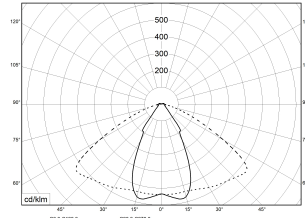

TRF LINEAR W 284 LL MB DALI 840 13000lm 80W | Artikelnummer 74145165

TRF LED-Lichtleiste mit einreihiger, linearer Lichtoptik aus PMMA, dimmbar. Medium Beam, 60° Abstrahlwinkel. Tragschiene und Lichteinsatz sind eine Einheit. Gehäuse aus profiliertem Aluminium. Mit Schnellverschluss, ohne Durchgangsverdrahtung. Mit montiertem Enddeckel. Verwendbar als Einzelleuchte oder als Endmodul im Lichtband.

Montageart und Anwendungsbereich

Deckenanbau, Abgependelt, Als Lichtband
Nur für den Einsatz in Innenbereichen zugelassen

- Grundbeleuchtung

Technische Daten	
Artikelnummer	74145165
GTIN (EAN)	4053995091580
Bestellbezeichnung	TRF LINEAR 284 MB DALI W
Betriebsgerät	LED-Konverter, austauschbar durch eine autorisierte Fachkraft
Lichtquelle	LED, austauschbar durch eine autorisierte Fachkraft
Energieeffizienzklasse(n) der verbauten Lichtquelle(n) (A-G)	Modul 1: B
Anzahl Leuchtmittel	1
Dimmbarkeit	DALI
Netzspannung	220-240V/50-60Hz
Spannungsart	AC/DC
Anschlussleistung max.	80 W
Leistungs/Powerfaktor	0,90
Lichtausbeute max. Bestromung	162 lm/W
Leuchtenlichtstrom max.	13000 lm
Flickerwert (Ripple)	<=4%
Farbtemperatur max.	4000 K
Farbwiedergabeindex Ra	Ra > 80
Farbtoleranz (MacAdam)	3
Nennlebensdauer	70000 h
Lichtoptik	Polymethylmethacrylat (PMMA) klar
Lichtverteilung	Extensiv
Abstrahlwinkel	60°
Blendungsbewertung UGR - max 4H-8H	28
Anschlussart	Stecker 7polig
Anzahl Leuchten an Sicherungsautomat B16	26 Stück
Gehäuse	Gehäuse aus Aluminium weiß