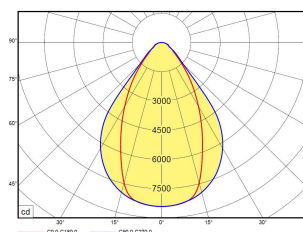

InAct BP 1224-2 mp DALI 840 11500lm 92W | Artikelnummer 87175000

UGR
≤ 22

PMMA
650°C

IK10

HB

LED Hallenleuchte inklusive Versorgungsteil, dimmbar. Stahlblechgehäuse, weiß beschichtet. Mikroprismatische Abdeckung aus hoch schlagfestem Polycarbonat (PC), ballwurfsicher. Dadurch besonders geeignet für Einsätze in Sport- und Mehrzweckhallen. Im Lieferumfang enthalten sind Aufhängeösen, Anschlusskabel (ca. 30cm) mit montiertem Anschlussstecker und beigelegter Anschlussbuchse.