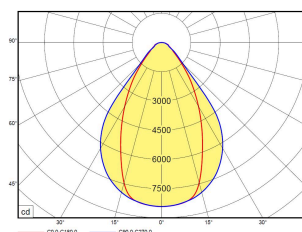

InAct BP 1224-2 mp DALI 840 11500lm 92W | Artikelnummer 87175000

UGR  
≤ 22

PMMA  
650°C

IK10

HB

LED Hallenleuchte inklusive Versorgungsteil, dimmbar. Stahlblechgehäuse, weiß beschichtet. Mikroprismatische Abdeckung aus hoch schlagfestem Polycarbonat (PC), ballwurfsicher. Dadurch besonders geeignet für Einsätze in Sport- und Mehrzweckhallen. Im Lieferumfang enthalten sind Aufhängeösen, Anschlusskabel (ca. 30cm) mit montiertem Anschlussstecker und beigelegter Anschlussbuchse.