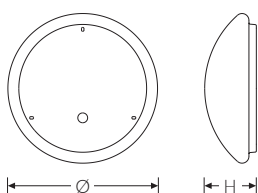

RKL 6 3x12 3700-840 30W ETD | Art.Nr. 88031230.1031f81.600

PMMA  
650°C

IK02

HB

Runde LED-Anbauleuchte, dimmbar. Geeignet für die Montage an Decke und Wand. Gehäuse aus profiliertem, weißlackiertem Stahlblech. Bombierte, strukturierte Abdeckung aus UV-beständigem PMMA (Acrylglas), opal. Sicherer Halt der Abdeckung durch Federverschluss. 5-polige Anschlussklemme mit Steckkontakt, Durchschleifen möglich. 2 Kabeleinführungen.

**Montageart und Anwendungsbereich**

- Decken- und Wandmontage
- Nur für den Einsatz in Innenbereichen zugelassen
- Grundbeleuchtung

Technische Daten	
Art.Nr.	88031230.1031f81.600
Artikelbezeichnung	RKL 6 3x12 3700-840 30W ETD
Lichtquelle	LED, austauschbar durch eine autorisierte Fachkraft
Energieeffizienzklasse(n) der verbauten Lichtquelle(n) (A-G)	Modul 1: C
Betriebsgerät	LED-Konverter, austauschbar durch eine autorisierte Fachkraft
Anzahl Leuchtmittel	1
Dimmbarkeit	DALI
Netzspannung	220-240V/50-60Hz
Spannungsart	AC
Anschlussleistung max.	30 W
Lichtausbeute max. Bestromung	123 lm/W
Leuchtenlichtstrom max.	3700 lm
Farbtemperatur max.	4000 K
Farbwiedergabeindex Ra	Ra > 80
Farbtoleranz (MacAdam)	3
Nennlebensdauer	50000 h
Lebensdauerbewertung	L80/B10
Lichtoptik	Wanne aus UV-beständigem Polymethylmethacrylat (PMMA)
Lichtverteilung	Extensiv
Abstrahlwinkel	120°
Blendungsbewertung UGR - max 4H-8H	25
Anschlussart	5-polige Anschlussklemme mit Steckkontakt

RKL 6 3x12 3700-840 30W ETD | Art.Nr. 88031230.1031f81.600

Technische Daten	
Gehäuse	Gehäuse aus Stahlblech weiss
Betriebs-Umgebungstemperatur - min.	-20 °C
Betriebs-Umgebungstemperatur - max.	25 °C
Prüfungen	
Schutzklasse	SK I
Schutzart	IP40
Schlagfestigkeit	IK02
Brennbarkeit (UL94)	HB
Glühdrahtfestigkeit	PMMA 650°C
CE-Konform	Ja
Maße und Gewichte	
Durchmesser	600 mm
Höhe (H)	165 mm
Bruttogewicht (incl. Verpackung)	3,8 Kg
Nettogewicht	2,8 Kg
Inhalts- / Verpackungsmenge	1 Stück
Paletteneinheit	28 Stück