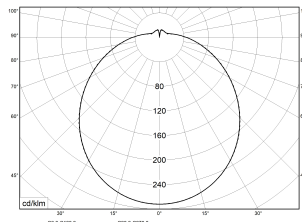

RKL 6 3x12 3700-840 30W ETD | Art.Nr. 88031230.1031f81.600

PMMA  
650°C

IK02

HB

Runde LED-Anbauleuchte, dimmbar. Geeignet für die Montage an Decke und Wand. Gehäuse aus profiliertem, weißlackiertem Stahlblech. Bombierte, strukturierte Abdeckung aus UV-beständigem PMMA (Acrylglas), opal. Sicherer Halt der Abdeckung durch Federverschluss. 5-polige Anschlussklemme mit Steckkontakt, Durchschleifen möglich. 2 Kabeleinführungen.

**Montageart und Anwendungsbereich**

- Decken- und Wandmontage
- Nur für den Einsatz in Innenbereichen zugelassen
- Grundbeleuchtung

Technische Daten	
Art.Nr.	88031230.1031f81.600
Artikelbezeichnung	RKL 6 3x12 3700-840 30W ETD
Lichtquelle	LED, austauschbar durch eine autorisierte Fachkraft
Energieeffizienzklasse(n) der verbauten Lichtquelle(n) (A-G)	Modul 1: C
Betriebsgerät	LED-Konverter, austauschbar durch eine autorisierte Fachkraft
Anzahl Leuchtmittel	1
Dimmbarkeit	DALI
Netzspannung	220-240V/50-60Hz
Spannungsart	AC
Anschlussleistung max.	30 W
Lichtausbeute max. Bestromung	123 lm/W
Leuchtenlichtstrom max.	3700 lm
Farbtemperatur max.	4000 K
Farbwiedergabeindex Ra	Ra > 80
Farbtoleranz (MacAdam)	3
Nennlebensdauer	50000 h
Lebensdauerbewertung	L80/B10
Lichtoptik	Wanne aus UV-beständigem Polymethylmethacrylat (PMMA)
Lichtverteilung	Extensiv
Abstrahlwinkel	120°
Blendungsbewertung UGR - max 4H-8H	25
Anschlussart	5-polige Anschlussklemme mit Steckkontakt

RKL 6 3x12 3700-840 30W ETD | Art.Nr. 88031230.1031f81.600

Technische Daten	
Gehäuse	Gehäuse aus Stahlblech weiss
Betriebs-Umgebungstemperatur - min.	-20 °C
Betriebs-Umgebungstemperatur - max.	25 °C
Prüfungen	
Schutzklasse	SK I
Schutzart	IP40
Schlagfestigkeit	IK02
Brennbarkeit (UL94)	HB
Glühdrahtfestigkeit	PMMA 650°C
CE-Konform	Ja
Maße und Gewichte	
Durchmesser	600 mm
Höhe (H)	165 mm
Bruttogewicht (incl. Verpackung)	3,8 Kg
Nettogewicht	2,8 Kg
Inhalts- / Verpackungsmenge	1 Stück
Paletteneinheit	28 Stück