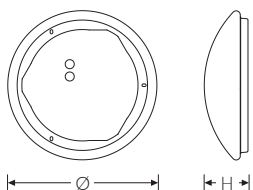

RKL 2 PC LED BASIC 840 1900lm 15W

Artikelnummer 75101716

PC
850°C

IK06

Runde LED-Anbauleuchte. Geeignet für die Montage an Decke und Wand. Gehäuse aus profiliertem, weißlackiertem Stahlblech. Bombierte, strukturierte Abdeckung aus hochschlagfestem Polycarbonat (PC), opal. Sicherer Halt der Abdeckung durch Federverschluss. 3-polige Anschlussklemme mit Steckkontakt, Durchschleifen möglich. 2 Kabeleinführungen.

Montageart und Anwendungsbereich

Decken- und Wandmontage
Nur für den Einsatz in Innenbereichen zugelassen

- Grundbeleuchtung

Technische Daten	
Artikelnummer	75101716
GTIN (EAN)	4053995085756
Bestellbezeichnung	RKL 2 PC LED BASIC
Betriebsgerät	LED-Konverter, austauschbar durch eine autorisierte Fachkraft
Lichtquelle	LED, austauschbar durch eine autorisierte Fachkraft
Energieeffizienzklasse(n) der verbauten Lichtquelle(n) (A-G)	Modul 1: C
Anzahl Leuchtmittel	1
Dimmbarkeit	nicht dimmbar
Netzspannung	220-240V/50-60Hz
Spannungsart	AC
Anschlussleistung max.	15 W
Leistungs/Powerfaktor	0,90
Lichtausbeute max. Bestromung	127 lm/W
Leuchtenlichtstrom max.	1900 lm
Flickerwert (Ripple)	<= 5%
Farbtemperatur max.	4000 K
Farbwiedergabeindex Ra	Ra > 80
Farbtoleranz (MacAdam)	3
Nennlebensdauer	50000 h
Lebensdauerbewertung	L80/B10
Lichtoptik	Wanne aus UV-stabilisiertem Polycarbonat (PC)
Lichtverteilung	Extensiv

Prüfungen

Schutzklasse	SK I
Schutzart	IP40
Schlagfestigkeit	IK06
Brennbarkeit (UL94)	V2
Glühdrahtfestigkeit	PC 850°C
CE-Konform	Ja

Maße und Gewichte

Durchmesser	300 mm
Höhe (H)	105 mm
Bruttogewicht (incl. Verpackung)	1,22 Kg
Nettogewicht	1 Kg
Inhalts- / Verpackungsmenge	1 Stück
Paletteneinheit	175 Stück