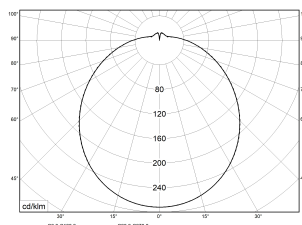

RKL 6 3x12 3600-840 31W ETC HF | Art.Nr. 88031231.1081f81.651

PMMA
650°C

IK02

HB