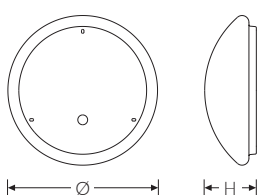

RKL 6 3x12 3600-840 31W ETC HF | Art.Nr. 88031231.1081f81.651

PMMA  
650°C

IK02

HB

Runde LED-Anbauleuchte, schaltbar über integrierten HF-Sensor. Geeignet für die Montage an Decke und Wand. Gehäuse aus profiliertem, weißlackiertem Stahlblech. Bombierte, strukturierte Abdeckung aus UV-beständigem PMMA (Acrylglas), opal. Sicherer Halt der Abdeckung durch Federverschluss. 5-polige Anschlussklemme mit Steckkontakt, Durchschleifen möglich. 2 Kabeleinführungen.

Technische Daten	
Art.Nr.	88031231.1081f81.651
Artikelbezeichnung	RKL 6 3x12 3600-840 31W ETC HF
Lichtquelle	LED, austauschbar durch eine autorisierte Fachkraft
Energieeffizienzklasse(n) der verbauten Lichtquelle(n) (A-G)	Modul 1: C
Betriebsgerät	LED-Konverter, austauschbar durch eine autorisierte Fachkraft
Anzahl Leuchtmittel	1
Dimmbarkeit	nicht dimmbar
Netzspannung	220-240V/50-60Hz
Spannungsart	AC
Anschlussleistung max.	30 W
Lichtausbeute max. Bestromung	120 lm/W
Leuchtenlichtstrom max.	3600 lm
Farbtemperatur max.	4000 K
Farbwiedergabeindex Ra	Ra > 80
Farbtoleranz (MacAdam)	3
Nennlebensdauer	50000 h
Lebensdauerbewertung	L80/B10
Lichtoptik	Wanne aus UV-beständigem Polymethylmethacrylat (PMMA)
Lichtverteilung	Extensiv
Abstrahlwinkel	120°
Blendungsbewertung UGR - max 4H-8H	25
Anschlussart	5-polige Anschlussklemme mit Steckkontakt

**Montageart und Anwendungsbereich**

Decken- und Wandmontage  
Nur für den Einsatz in Innenbereichen zugelassen

- Grundbeleuchtung

RKL 6 3x12 3600-840 31W ETC HF | Art.Nr. 88031231.1081f81.651

Technische Daten	
Gehäuse	Gehäuse aus Stahlblech weiss
Betriebs-Umgebungstemperatur - min.	-20 °C
Betriebs-Umgebungstemperatur - max.	25 °C
Prüfungen	
Schutzklasse	SK I
Schutzart	IP40
Schlagfestigkeit	IK02
Brennbarkeit (UL94)	HB
Glühdrahtfestigkeit	PMMA 650°C
CE-Konform	Ja
Maße und Gewichte	
Durchmesser	600 mm
Höhe (H)	165 mm
Bruttogewicht (incl. Verpackung)	3,9 Kg
Nettogewicht	2,9 Kg
Inhalts- / Verpackungsmenge	1 Stück
Paletteneinheit	28 Stück