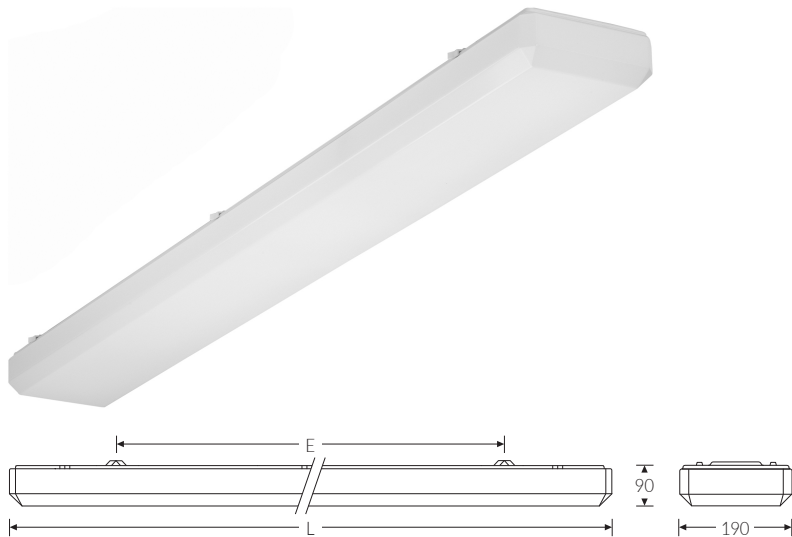

**EURO-LINE O für 2x LEDtube 1500** | Artikelnummer 71292135

Wannen-Anbauleuchte für LED-Röhre. Opale Wanne/Abdeckung aus Acrylglas (PMMA) mit abgeschrägten Kanten. Geeignet für die Montage an Decke und Wand. Leuchtenunterteil aus weiß lackiertem Stahlblech. Schaumstoff-Profilabdichtung. Eingebauter Geräteträger/Reflektor aus Stahlblech weiß. Riegelverschluss aus Polycarbonat (PC) weiß. 3-polige Anschlussklemme mit Steckkontakt, Durchschleifen möglich. 2 Kabeleinführungen. Zugelassen für den Einsatz im Innenbereich.

**Montageart und Anwendungsbereich**

- Decken- und Wandmontage  
Nur für den Einsatz in Innenbereichen zugelassen
- Grundbeleuchtung

Technische Daten	
Artikelnummer	71292135
GTIN (EAN)	4053995076501
Bestellbezeichnung	EURO-LINE opal für 2xLEDtube 1500
Lichtquelle	LEDtube
Fassung / Sockel	G13 / T8 (T26)
Anzahl Leuchtmittel	2
Netzspannung	230V/50Hz
Spannungsart	AC
Lichtoptik	Wanne aus UV-beständigem Polymethylmethacrylat (PMMA)
Anschlussart	3-polige Anschlussklemme mit Schraubkontakt
Werkseitig verbaute Feinsicherung	5x20mm M 0,63A / 230V
Gehäuse2	Gehäuse aus Stahlblech weiss
Prüfungen	
Schutzklasse2	SK I
Schutzart	IP50
Schlagfestigkeit	IK02
Brennbarkeit (UL94)	HB
Glühdrahtfestigkeit	PMMA 650°C
CE-Konform	Ja
Maße und Gewichte	
Länge (L)	1570 mm
Breite (B)	190 mm
Höhe (H)	90 mm
Befestigungsabstand (E1)	1200 mm

EURO-LINE O für 2x LEDtube 1500 | Artikelnummer 71292135

Maße und Gewichte	
Bruttogewicht (incl. Verpackung)	2,6 Kg
Nettogewicht	2,6 Kg
Inhalts- / Verpackungsmenge	1 Stück

EURO-LINE O für 2x LEDtube 1500 | Artikelnummer 71292135