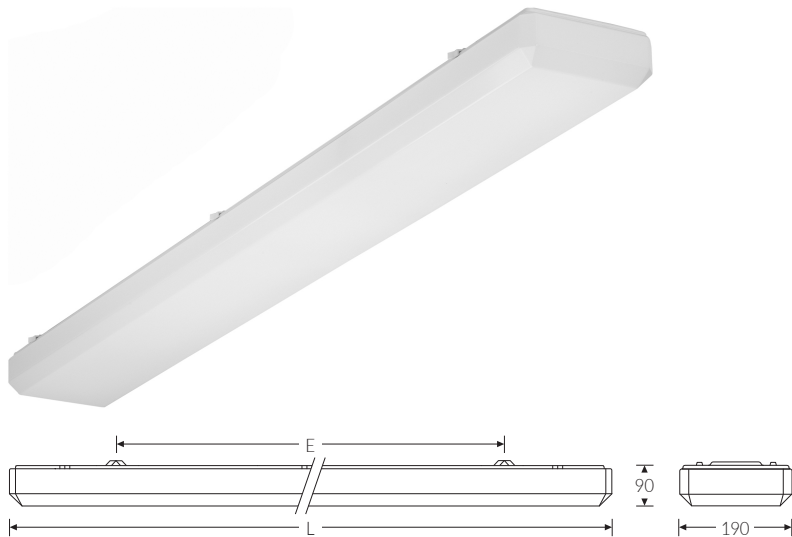

EURO-LINE O für 2x LEDtube 1500 | Artikelnummer 71292135

Wannen-Anbauleuchte für LED-Röhre. Opale Wanne/Abdeckung aus Acrylglas (PMMA) mit abgeschrägten Kanten. Geeignet für die Montage an Decke und Wand. Leuchtenunterteil aus weiß lackiertem Stahlblech. Schaumstoff-Profilabdichtung. Eingebauter Geräteträger/Reflektor aus Stahlblech weiß. Riegelverschluss aus Polycarbonat (PC) weiß. 3-polige Anschlussklemme mit Steckkontakt, Durchschleifen möglich. 2 Kabeleinführungen. Zugelassen für den Einsatz im Innenbereich.

Montageart und Anwendungsbereich

- Decken- und Wandmontage
Nur für den Einsatz in Innenbereichen zugelassen
- Grundbeleuchtung

Technische Daten	
Artikelnummer	71292135
GTIN (EAN)	4053995076501
Bestellbezeichnung	EURO-LINE opal für
Lichtquelle	LEDtube
Fassung / Sockel	G13 / T8 (T26)
Anzahl Leuchtmittel	2
Netzspannung	230V/50Hz
Spannungsart	AC
Lichtoptik	Wanne aus UV-beständigem Polymethylmethacrylat (PMMA)
Anschlussart	3-polige Anschlussklemme mit Schraubkontakt
Werkseitig verbaute Feinsicherung	5x20mm M 0,63A / 230V
Gehäuse2	Gehäuse aus Stahlblech weiss
Prüfungen	
Schutzklasse2	SK I
Schutzart	IP50
Schlagfestigkeit	IK02
Brennbarkeit (UL94)	HB
Glühdrahtfestigkeit	PMMA 650°C
CE-Konform	Ja
Maße und Gewichte	
Länge (L)	1570 mm
Breite (B)	190 mm
Höhe (H)	90 mm
Befestigungsabstand (E1)	1200 mm

EURO-LINE O für 2x LEDtube 1500 | Artikelnummer 71292135

Maße und Gewichte	
Bruttogewicht (incl. Verpackung)	2,6 Kg
Nettogewicht	2,6 Kg
Inhalts- / Verpackungsmenge	1 Stück

EURO-LINE O für 2x LEDtube 1500 | Artikelnummer 71292135