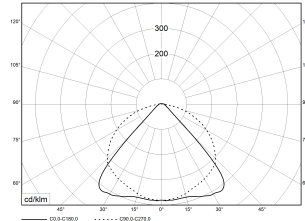

TRF LINEAR W 142 WB BASIC 840 9500lm 60W | Artikelnummer 74145065

TRF LED-Lichtleiste mit einreihiger, linearer Lichtoptik aus PMMA. Wide Beam, 90° Abstrahlwinkel. Tragschiene und Lichteinsatz sind eine Einheit. Gehäuse aus profiliertem Aluminium. Mit Schnellverschluss, ohne Durchgangsverdrahtung. Mit montiertem Enddeckel. Verwendbar als Einzelleuchte oder als Endmodul im Lichtband.

TRF LINEAR W 142 WB BASIC 840 9500lm 60W | Artikelnummer 74145065

Technische Daten	
Betriebs-Umgebungstemperatur - min.	-20 °C
Betriebs-Umgebungstemperatur - max.	55 °C
Prüfungen	
Schutzklasse	SK I
Schutzart	IP20
Schlagfestigkeit	IK02
Brennbarkeit (UL94)	HB
Glühdrahtfestigkeit	PMMA 650°C
CE-Konform	Ja
ENEC-Zertifiziert	Ja
Maße und Gewichte	
Länge (L)	1420 mm
Breite (B)	55 mm
Höhe (H)	45 mm
Bruttogewicht (incl. Verpackung)	1,56 Kg
Nettogewicht	1,56 Kg
Inhalts- / Verpackungsmenge	1 Stück