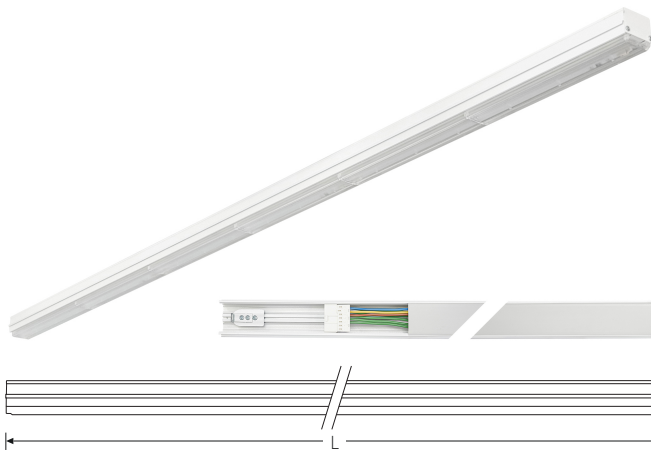

TRF LINEAR W 142 WB BASIC 840 9500lm 60W | Artikelnummer 74145065

TRF LED-Lichtleiste mit einreihiger, linearer Lichtoptik aus PMMA. Wide Beam, 90° Abstrahlwinkel. Tragschiene und Lichteinsatz sind eine Einheit. Gehäuse aus profiliertem Aluminium. Mit Schnellverschluss, ohne Durchgangsverdrahtung. Mit montiertem Enddeckel. Verwendbar als Einzelleuchte oder als Endmodul im Lichtband.

Montageart und Anwendungsbereich

Deckenanbau, Abgedielt, Als Lichtband
Nur für den Einsatz in Innenbereichen zugelassen

- Grundbeleuchtung

Technische Daten	
Artikelnummer	74145065
GTIN (EAN)	4053995091382
Bestellbezeichnung	TRF LINEAR 142 WB BASIC W
Betriebsgerät	LED-Konverter, austauschbar durch eine autorisierte Fachkraft
Lichtquelle	LED, austauschbar durch eine autorisierte Fachkraft
Energieeffizienzklasse(n) der verbauten Lichtquelle(n) (A-G)	Modul 1: B
Anzahl Leuchtmittel	1
Dimmbarkeit	nicht dimmbar
Netzspannung	220-240V/50-60Hz
Spannungsart	AC/DC
Anschlussleistung max.	60 W
Leistungs/Powerfaktor	0,90
Lichtausbeute max. Bestromung	158 lm/W
Leuchtenlichtstrom max.	9500 lm
Flickerwert (Ripple)	<=4%
Farbtemperatur max.	4000 K
Farbwiedergabeindex Ra	Ra > 80
Farbtoleranz (MacAdam)	3
Nennlebensdauer	70000 h
Lichtoptik	Polymethylmethacrylat (PMMA) klar
Lichtverteilung	Extensiv
Abstrahlwinkel	90°
Blendungsbewertung UGR - max 4H-8H	28
Anschlussart	Stecker 7polig
Anzahl Leuchten an Sicherungsautomat B16	26 Stück
Gehäuse	Gehäuse aus Aluminium weiß

TRF LINEAR W 142 WB BASIC 840 9500lm 60W | Artikelnummer 74145065

Technische Daten	
Betriebs-Umgebungstemperatur - min.	-20 °C
Betriebs-Umgebungstemperatur - max.	55 °C
Prüfungen	
Schutzklasse	SK I
Schutzart	IP20
Schlagfestigkeit	IK02
Brennbarkeit (UL94)	HB
Glühdrahtfestigkeit	PMMA 650°C
CE-Konform	Ja
ENEC-Zertifiziert	Ja
Maße und Gewichte	
Länge (L)	1420 mm
Breite (B)	55 mm
Höhe (H)	45 mm
Bruttogewicht (incl. Verpackung)	1,56 Kg
Nettogewicht	1,56 Kg
Inhalts- / Verpackungsmenge	1 Stück