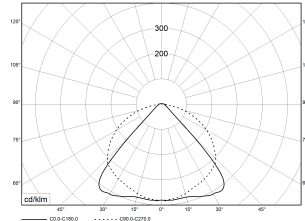

TRF LINEAR W 142 WB BASIC 840 9500lm 60W | Artikelnummer 74145065

TRF LED-Lichtleiste mit einreihiger, linearer Lichtoptik aus PMMA. Wide Beam, 90° Abstrahlwinkel. Tragschiene und Lichteinsatz sind eine Einheit. Gehäuse aus profiliertem Aluminium. Mit Schnellverschluss, ohne Durchgangsverdrahtung. Mit montiertem Enddeckel. Verwendbar als Einzelleuchte oder als Endmodul im Lichtband.

Montageart und Anwendungsbereich

Deckenanbau, Abgedielt, Als Lichtband
Nur für den Einsatz in Innenbereichen zugelassen

- Grundbeleuchtung

Technische Daten	
Artikelnummer	74145065
GTIN (EAN)	4053995091382
Bestellbezeichnung	TRF LINEAR 142 WB BASIC W
Betriebsgerät2	LED-Konverter, austauschbar durch eine autorisierte Fachkraft
Lichtquelle	LED, austauschbar durch eine autorisierte Fachkraft
Energieeffizienzklasse(n) der verbauten Lichtquelle(n) (A-G)	Modul 1: B
Anzahl Leuchtmittel	1
Dimmbarkeit	nicht dimmbar
Netzspannung	220-240V/50-60Hz
Spannungsart	AC/DC
Anschlussleistung max.	60 W
Leistungs/Powerfaktor	0,90
Lichtausbeute max. Bestromung	158 lm/W
Leuchtenlichtstrom max.	9500 lm
Flickerwert (Ripple)	<=4%
Farbtemperatur max.	4000 K
Farbwiedergabeindex Ra	Ra > 80
Farbtoleranz (MacAdam)	3
Nennlebensdauer	70000 h
Lichtoptik	Polymethylmethacrylat (PMMA) klar
Lichtverteilung	Extensiv
Abstrahlwinkel	90°
Blendungsbewertung UGR - max 4H-8H	28
Anschlussart	Stecker 7polig
Anzahl Leuchten an Sicherungsautomat B16	26 Stück
Gehäuse2	Gehäuse aus Aluminium weiß

TRF LINEAR W 142 WB BASIC 840 9500lm 60W | Artikelnummer 74145065

Technische Daten	
Betriebs-Umgebungstemperatur - min.	-20 °C
Betriebs-Umgebungstemperatur - max.	55 °C
Prüfungen	
Schutzklasse2	SK I
Schutzart	IP20
Schlagfestigkeit	IK02
Brennbarkeit (UL94)	HB
Glühdrahtfestigkeit	PMMA 650°C
CE-Konform	Ja
ENEC-Zertifiziert	Ja
Maße und Gewichte	
Länge (L)	1420 mm
Breite (B)	55 mm
Höhe (H)	45 mm
Bruttogewicht (incl. Verpackung)	1,66 Kg
Nettogewicht	1,56 Kg
Inhalts- / Verpackungsmenge	1 Stück