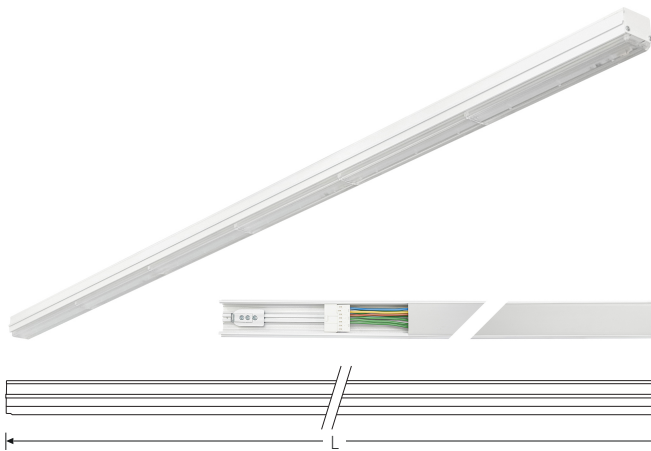

TRF LINEAR W 142 WB BASIC 840 9500lm 60W | Artikelnummer 74145065

TRF LED-Lichtleiste mit einreihiger, linearer Lichtoptik aus PMMA. Wide Beam, 90° Abstrahlwinkel. Tragschiene und Lichteinsatz sind eine Einheit. Gehäuse aus profiliertem Aluminium. Mit Schnellverschluss, ohne Durchgangsverdrahtung. Mit montiertem Enddeckel. Verwendbar als Einzelleuchte oder als Endmodul im Lichtband.

Montageart und Anwendungsbereich

Deckenanbau, Abgedielt, Als Lichtband
Nur für den Einsatz in Innenbereichen zugelassen

- Grundbeleuchtung

Technische Daten	
Artikelnummer	74145065
GTIN (EAN)	4053995091382
Bestellbezeichnung	TRF LINEAR 142 WB BASIC W
Betriebsgerät2	LED-Konverter, austauschbar durch eine autorisierte Fachkraft
Lichtquelle	LED, austauschbar durch eine autorisierte Fachkraft
Energieeffizienzklasse(n) der verbauten Lichtquelle(n) (A-G)	Modul 1: B
Anzahl Leuchtmittel	1
Dimmbarkeit	nicht dimmbar
Netzspannung	220-240V/50-60Hz
Spannungsart	AC/DC
Anschlussleistung max.	60 W
Leistungs/Powerfaktor	0,90
Lichtausbeute max. Bestromung	158 lm/W
Leuchtenlichtstrom max.	9500 lm
Flickerwert (Ripple)	<=4%
Farbtemperatur max.	4000 K
Farbwiedergabeindex Ra	Ra > 80
Farbtoleranz (MacAdam)	3
Nennlebensdauer	70000 h
Lichtoptik	Polymethylmethacrylat (PMMA) klar
Lichtverteilung	Extensiv
Abstrahlwinkel	90°
Blendungsbewertung UGR - max 4H-8H	28
Anschlussart	Stecker 7polig
Anzahl Leuchten an Sicherungsautomat B16	26 Stück
Gehäuse2	Gehäuse aus Aluminium weiß

TRF LINEAR W 142 WB BASIC 840 9500lm 60W | Artikelnummer 74145065

Technische Daten	
Betriebs-Umgebungstemperatur - min.	-20 °C
Betriebs-Umgebungstemperatur - max.	55 °C
Prüfungen	
Schutzklasse2	SK I
Schutzart	IP20
Schlagfestigkeit	IK02
Brennbarkeit (UL94)	HB
Glühdrahtfestigkeit	PMMA 650°C
CE-Konform	Ja
ENEC-Zertifiziert	Ja
Maße und Gewichte	
Länge (L)	1420 mm
Breite (B)	55 mm
Höhe (H)	45 mm
Bruttogewicht (incl. Verpackung)	1,66 Kg
Nettogewicht	1,56 Kg
Inhalts- / Verpackungsmenge	1 Stück