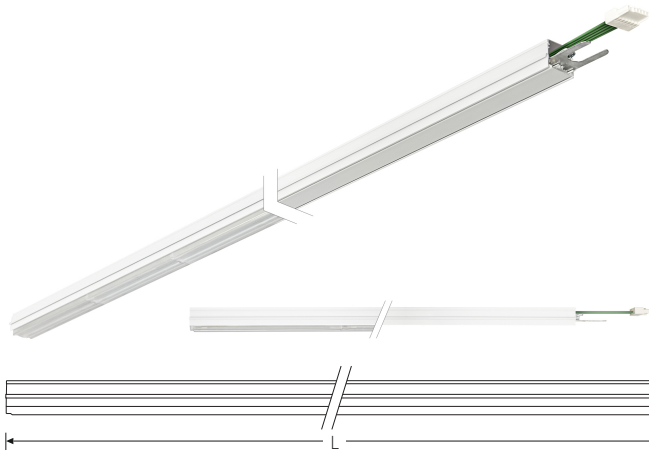

TRF LINEAR W 284 LB WB BASIC 5P 840 9500lm 60W | Artikelnummer 74145126

TRF LED-Lichtleiste mit einreihiger, linearer Lichtoptik aus PMMA. Medium Beam, 60° Abstrahlwinkel. Tragschiene und Lichteinsatz sind eine Einheit. Gehäuse aus profiliertem Aluminium mit Durchgangsverdrahtung, Stecksystem und Schnellverschlüssen.

Montageart und Anwendungsbereich

Deckenanbau, Abgedielt, Als Lichtband
Nur für den Einsatz in Innenbereichen zugelassen

- Grundbeleuchtung

Technische Daten

Artikelnummer	74145126
GTIN (EAN)	4053995092389
Bestellbezeichnung	TRF LINEAR 284 WB BASIC W
Betriebsgerät	LED-Konverter, austauschbar durch eine autorisierte Fachkraft
Lichtquelle	LED, austauschbar durch eine autorisierte Fachkraft
Energieeffizienzklasse(n) der verbauten Lichtquelle(n) (A-G)	Modul 1: B
Anzahl Leuchtmittel	1
Dimmbarkeit	nicht dimmbar
Netzspannung	220-240V/50-60Hz
Spannungsart	AC/DC
Anschlussleistung max.	60 W
Leistungs/Powerfaktor	0,90
Lichtausbeute max. Bestromung	158 lm/W
Leuchtenlichtstrom max.	9500 lm
Flickerwert (Ripple)	<=4%
Farbtemperatur max.	4000 K
Farbwiedergabeindex Ra	Ra > 80
Farbtoleranz (MacAdam)	3
Nennlebensdauer	70000 h
Lichtoptik	Polymethylmethacrylat (PMMA) klar
Lichtverteilung	Extensiv
Abstrahlwinkel	90°
Blendungsbewertung UGR - max 4H-8H	28
Anschlussart	Stecker 7polig
Anzahl Leuchten an Sicherungsautomat B16	26 Stück
Gehäuse	Gehäuse aus Aluminium weiß

TRF LINEAR W 284 LB WB BASIC 5P 840 9500lm 60W | Artikelnummer 74145126

Technische Daten	
Durchgangsverdrahtung	mit Durchgangsverdrahtung 5x2,5 qmm
Betriebs-Umgebungstemperatur - min.	-20 °C
Betriebs-Umgebungstemperatur - max.	55 °C
Prüfungen	
Schutzklasse	SK I
Schutzart	IP20
Schlagfestigkeit	IK02
Brennbarkeit (UL94)	HB
Glühdrahtfestigkeit	PMMA 650°C
CE-Konform	Ja
ENEC-Zertifiziert	Ja
Maße und Gewichte	
Länge (L)	2840 mm
Breite (B)	55 mm
Höhe (H)	45 mm
Bruttogewicht (incl. Verpackung)	3,4 Kg
Nettogewicht	3,4 Kg
Inhalts- / Verpackungsmenge	1 Stück