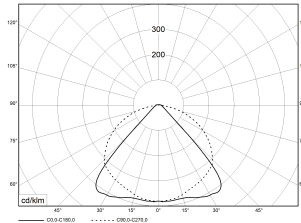

TRF LINEAR W 284 LB WB BASIC 5P 840 9500lm 60W | Artikelnummer 74145126

TRF LED-Lichtleiste mit einreihiger, linearer Lichtoptik aus PMMA. Medium Beam, 60° Abstrahlwinkel. Tragschiene und Lichteinsatz sind eine Einheit. Gehäuse aus profiliertem Aluminium mit Durchgangsverdrahtung, Stecksystem und Schnellverschlüssen.

Montageart und Anwendungsbereich

Deckenanbau, Abgedielt, Als Lichtband
Nur für den Einsatz in Innenbereichen zugelassen

- Grundbeleuchtung

Technische Daten

Artikelnummer	74145126
GTIN (EAN)	4053995092389
Bestellbezeichnung	TRF LINEAR 284 WB BASIC W
Betriebsgerät	LED-Konverter, austauschbar durch eine autorisierte Fachkraft
Lichtquelle	LED, austauschbar durch eine autorisierte Fachkraft
Energieeffizienzklasse(n) der verbauten Lichtquelle(n) (A-G)	Modul 1: B
Anzahl Leuchtmittel	1
Dimmbarkeit	nicht dimmbar
Netzspannung	220-240V/50-60Hz
Spannungsart	AC/DC
Anschlussleistung max.	60 W
Leistungs/Powerfaktor	0,90
Lichtausbeute max. Bestromung	158 lm/W
Leuchtenlichtstrom max.	9500 lm
Flickerwert (Ripple)	<=4%
Farbtemperatur max.	4000 K
Farbwiedergabeindex Ra	Ra > 80
Farbtoleranz (MacAdam)	3
Nennlebensdauer	70000 h
Lichtoptik	Polymethylmethacrylat (PMMA) klar
Lichtverteilung	Extensiv
Abstrahlwinkel	90°
Blendungsbewertung UGR - max 4H-8H	28
Anschlussart	Stecker 7polig
Anzahl Leuchten an Sicherungsautomat B16	26 Stück
Gehäuse	Gehäuse aus Aluminium weiß

TRF LINEAR W 284 LB WB BASIC 5P 840 9500lm 60W | Artikelnummer 74145126

Technische Daten	
Durchgangsverdrahtung	mit Durchgangsverdrahtung 5x2,5 qmm
Betriebs-Umgebungstemperatur - min.	-20 °C
Betriebs-Umgebungstemperatur - max.	55 °C
Prüfungen	
Schutzklasse	SK I
Schutzart	IP20
Schlagfestigkeit	IK02
Brennbarkeit (UL94)	HB
Glühdrahtfestigkeit	PMMA 650°C
CE-Konform	Ja
ENEC-Zertifiziert	Ja
Maße und Gewichte	
Länge (L)	2840 mm
Breite (B)	55 mm
Höhe (H)	45 mm
Bruttogewicht (incl. Verpackung)	3,4 Kg
Nettogewicht	3,4 Kg
Inhalts- / Verpackungsmenge	1 Stück