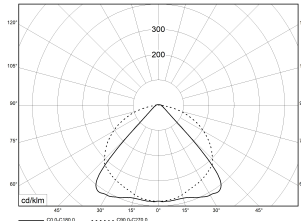

TRF LINEAR W 284 LB WB BASIC 5P 840 9500lm 60W | Artikelnummer 74145126

TRF LED-Lichtleiste mit einreihiger, linearer Lichtoptik aus PMMA. Wide Beam, 90° Abstrahlwinkel. Tragschiene und Lichteinsatz sind eine Einheit. Gehäuse aus profiliertem Aluminium mit Durchgangsverdrahtung, Stecksystem und Schnellverschlüssen.

Montageart und Anwendungsbereich

Deckenanbau, Abgependelt, Als Lichtband
Nur für den Einsatz in Innenbereichen zugelassen

- Grundbeleuchtung

Technische Daten	
Artikelnummer	74145126
GTIN (EAN)	4053995092389
Bestellbezeichnung	TRF LINEAR 284 WB BASIC W
Betriebsgerät2	LED-Konverter, austauschbar durch eine autorisierte Fachkraft
Lichtquelle	LED, austauschbar durch eine autorisierte Fachkraft
Energieeffizienzklasse(n) der verbauten Lichtquelle(n) (A-G)	Modul 1: B
Anzahl Leuchtmittel	1
Dimmbarkeit	nicht dimmbar
Netzspannung	220-240V/50-60Hz
Spannungsart	AC/DC
Anschlussleistung max.	60 W
Leistungs/Powerfaktor	0,90
Lichtausbeute max. Bestromung	158 lm/W
Leuchtenlichtstrom max.	9500 lm
Flickerwert (Ripple)	<=4%
Farbtemperatur max.	4000 K
Farbwiedergabeindex Ra	Ra > 80
Farbtoleranz (MacAdam)	3
Nennlebensdauer	70000 h
Lichtoptik	Polymethylmethacrylat (PMMA) klar
Lichtverteilung	Extensiv
Abstrahlwinkel	90°
Blendungsbewertung UGR - max 4H-8H	28
Anschlussart	Stecker 7polig
Anzahl Leuchten an Sicherungsautomat B16	26 Stück
Gehäuse2	Gehäuse aus Aluminium weiß

TRF LINEAR W 284 LB WB BASIC 5P 840 9500lm 60W | Artikelnummer 74145126

Technische Daten	
Durchgangsverdrahtung	mit Durchgangsverdrahtung 5x2,5 qmm
Betriebs-Umgebungstemperatur - min.	-20 °C
Betriebs-Umgebungstemperatur - max.	55 °C
Prüfungen	
Schutzklasse2	SK I
Schutzart	IP20
Schlagfestigkeit	IK02
Brennbarkeit (UL94)	HB
Glühdrahtfestigkeit	PMMA 650°C
CE-Konform	Ja
ENEC-Zertifiziert	Ja
Maße und Gewichte	
Länge (L)	2840 mm
Breite (B)	55 mm
Höhe (H)	45 mm
Bruttogewicht (incl. Verpackung)	3,6 Kg
Nettogewicht	3,4 Kg
Inhalts- / Verpackungsmenge	1 Stück