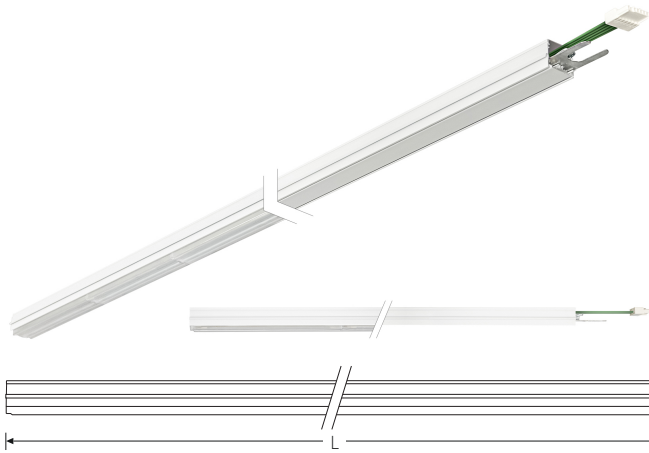

TRF LINEAR W 284 LB WB BASIC 5P 840 9500lm 60W | Artikelnummer 74145126

TRF LED-Lichtleiste mit einreihiger, linearer Lichtoptik aus PMMA. Wide Beam, 90° Abstrahlwinkel. Tragschiene und Lichteinsatz sind eine Einheit. Gehäuse aus profiliertem Aluminium mit Durchgangsverdrahtung, Stecksystem und Schnellverschlüssen.

Montageart und Anwendungsbereich

Deckenanbau, Abgependelt, Als Lichtband
Nur für den Einsatz in Innenbereichen zugelassen

- Grundbeleuchtung

Technische Daten	
Artikelnummer	74145126
GTIN (EAN)	4053995092389
Bestellbezeichnung	TRF LINEAR 284 WB BASIC W
Betriebsgerät2	LED-Konverter, austauschbar durch eine autorisierte Fachkraft
Lichtquelle	LED, austauschbar durch eine autorisierte Fachkraft
Energieeffizienzklasse(n) der verbauten Lichtquelle(n) (A-G)	Modul 1: B
Anzahl Leuchtmittel	1
Dimmbarkeit	nicht dimmbar
Netzspannung	220-240V/50-60Hz
Spannungsart	AC/DC
Anschlussleistung max.	60 W
Leistungs/Powerfaktor	0,90
Lichtausbeute max. Bestromung	158 lm/W
Leuchtenlichtstrom max.	9500 lm
Flickerwert (Ripple)	<=4%
Farbtemperatur max.	4000 K
Farbwiedergabeindex Ra	Ra > 80
Farbtoleranz (MacAdam)	3
Nennlebensdauer	70000 h
Lichtoptik	Polymethylmethacrylat (PMMA) klar
Lichtverteilung	Extensiv
Abstrahlwinkel	90°
Blendungsbewertung UGR - max 4H-8H	28
Anschlussart	Stecker 7polig
Anzahl Leuchten an Sicherungsautomat B16	26 Stück
Gehäuse2	Gehäuse aus Aluminium weiß

TRF LINEAR W 284 LB WB BASIC 5P 840 9500lm 60W | Artikelnummer 74145126

Technische Daten	
Durchgangsverdrahtung	mit Durchgangsverdrahtung 5x2,5 qmm
Betriebs-Umgebungstemperatur - min.	-20 °C
Betriebs-Umgebungstemperatur - max.	55 °C
Prüfungen	
Schutzklasse2	SK I
Schutzart	IP20
Schlagfestigkeit	IK02
Brennbarkeit (UL94)	HB
Glühdrahtfestigkeit	PMMA 650°C
CE-Konform	Ja
ENEC-Zertifiziert	Ja
Maße und Gewichte	
Länge (L)	2840 mm
Breite (B)	55 mm
Höhe (H)	45 mm
Bruttogewicht (incl. Verpackung)	3,6 Kg
Nettogewicht	3,4 Kg
Inhalts- / Verpackungsmenge	1 Stück