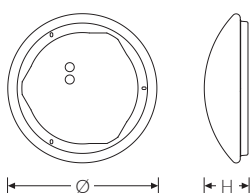

RKL 3 PC ML BASIC 840 3100lm 24W

Artikelnummer 75111722

UGR ≤ 22

PC 850°C

IK06

Runde LED-Anbauleuchte, mit einstellbarer Lichtleistung (MultiLumen), im Auslieferungszustand ist der Maximalwert eingestellt. Geeignet für die Montage an Decke und Wand. Gehäuse aus profiliertem, weißlackiertem Stahlblech. Bombierte, strukturierte Abdeckung aus hochschlagfestem Polycarbonat (PC), opal. Sicherer Halt der Abdeckung durch Federverschluss. 3-polige Anschlussklemme mit Steckkontakt, Durchschleifen möglich. 2 Kabeleinführungen.

Montageart und Anwendungsbereich

Decken- und Wandmontage
Nur für den Einsatz in Innenbereichen zugelassen

- Grundbeleuchtung

Technische Daten

Lebensdauerbewertung	L80/B10
Lichtoptik	Wanne aus UV-stabilisiertem Polycarbonat (PC)
Lichtverteilung	Extensiv
Abstrahlwinkel	120°
Blendungsbewertung UGR - max 4H-8H	22
Anschlussart	3-polige Anschlussklemme mit Steckkontakt
Anzahl Leuchten an Sicherungsautomat B16	36 Stück
Gehäuse2	Gehäuse aus Stahlblech weiss
Kabeleinführung (Position)	rückseitig
Betriebs-Umgebungstemperatur - min.	-20 °C
Betriebs-Umgebungstemperatur - max.	25 °C

Prüfungen

Schutzklasse2	SK I
Schutzart	IP40
Schlagfestigkeit	IK06
Brennbarkeit (UL94)	V2
Glühdrahtfestigkeit	PC 850°C
CE-Konform	Ja

Maße und Gewichte

Durchmesser	375 mm
Höhe (H)	125 mm
Bruttogewicht (incl. Verpackung)	1,6 Kg
Nettogewicht	1,3 Kg
Inhalts- / Verpackungsmenge	1 Stück