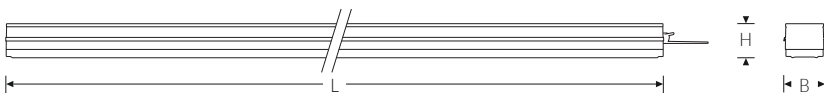

TRF LINEAR W 142 WB BASIC 5P 840 6500lm 40W | Artikelnummer 74145000

TRF LED-Lichtleiste mit einreihiger, linearer Lichtoptik aus PMMA. Wide Beam, 90° Abstrahlwinkel. Tragschiene und Lichteinsatz sind eine Einheit. Gehäuse aus profiliertem Aluminium mit Durchgangsverdrahtung, Stecksystem und Schnellverschlüssen.

Montageart und Anwendungsbereich

Deckenanbau, Abgedielt, Als Lichtband
Nur für den Einsatz in Innenbereichen zugelassen

- Grundbeleuchtung

Technische Daten	
Artikelnummer	74145000
GTIN (EAN)	4053995091252
Bestellbezeichnung	TRF LINEAR 142 WB BASIC W
Betriebsgerät	LED-Konverter, austauschbar durch eine autorisierte Fachkraft
Lichtquelle	LED, austauschbar durch eine autorisierte Fachkraft
Energieeffizienzklasse(n) der verbauten Lichtquelle(n) (A-G)	Modul 1: B
Anzahl Leuchtmittel	1
Dimmbarkeit	nicht dimmbar
Netzspannung	220-240V/50-60Hz
Spannungsart	AC/DC
Anschlussleistung max.	40 W
Leistungs/Powerfaktor	0,90
Lichtausbeute max. Bestromung	162 lm/W
Leuchtenlichtstrom max.	6500 lm
Flickerwert (Ripple)	<=4%
Farbtemperatur max.	4000 K
Farbwiedergabeindex Ra	Ra > 80
Farbtoleranz (MacAdam)	3
Nennlebensdauer	70000 h
Lichtoptik	Polymethylmethacrylat (PMMA) klar
Lichtverteilung	Extensiv
Abstrahlwinkel	90°
Blendungsbewertung UGR - max 4H-8H	28
Anschlussart	Stecker 7polig
Anzahl Leuchten an Sicherungsautomat B16	26 Stück
Gehäuse	Gehäuse aus Aluminium weiß

TRF LINEAR W 142 WB BASIC 5P 840 6500lm 40W | Artikelnummer 74145000

Technische Daten	
Durchgangsverdrahtung	mit Durchgangsverdrahtung 5x2,5 qmm
Betriebs-Umgebungstemperatur - min.	-20 °C
Betriebs-Umgebungstemperatur - max.	55 °C
Prüfungen	
Schutzklasse	SK I
Schutzart	IP20
Schlagfestigkeit	IK02
Brennbarkeit (UL94)	HB
Glühdrahtfestigkeit	PMMA 650°C
CE-Konform	Ja
ENEC-Zertifiziert	Ja
Maße und Gewichte	
Länge (L)	1420 mm
Breite (B)	55 mm
Höhe (H)	45 mm
Bruttogewicht (incl. Verpackung)	1,84 Kg
Nettogewicht	1,84 Kg
Inhalts- / Verpackungsmenge	1 Stück