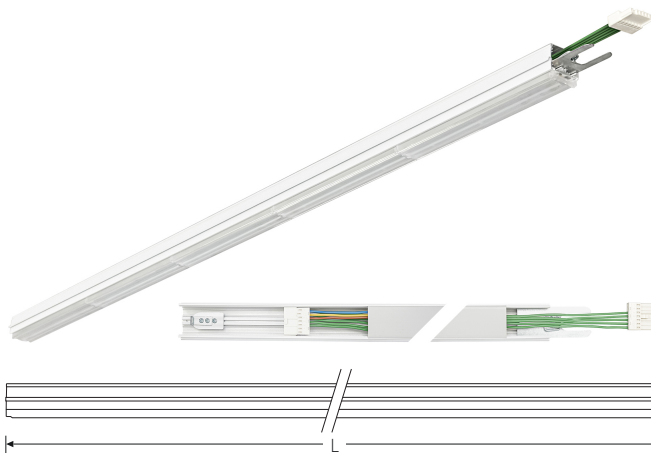

TRF LINEAR W 142 WB BASIC 5P 840 6500lm 40W | Artikelnummer 74145000

TRF LED-Lichtleiste mit einreihiger, linearer Lichtoptik aus PMMA. Wide Beam, 90° Abstrahlwinkel. Tragschiene und Lichteinsatz sind eine Einheit. Gehäuse aus profiliertem Aluminium mit Durchgangsverdrahtung, Stecksystem und Schnellverschlüssen.

Montageart und Anwendungsbereich

Deckenanbau, Abgedielt, Als Lichtband
Nur für den Einsatz in Innenbereichen zugelassen

- Grundbeleuchtung

Technische Daten

Artikelnummer	74145000
GTIN (EAN)	4053995091252
Bestellbezeichnung	TRF LINEAR 142 WB BASIC W
Betriebsgerät2	LED-Konverter, austauschbar durch eine autorisierte Fachkraft
Lichtquelle	LED, austauschbar durch eine autorisierte Fachkraft
Energieeffizienzklasse(n) der verbauten Lichtquelle(n) (A-G)	Modul 1: B
Anzahl Leuchtmittel	1
Dimmbarkeit	nicht dimmbar
Netzspannung	220-240V/50-60Hz
Spannungsart	AC/DC
Anschlussleistung max.	40 W
Leistungs/Powerfaktor	0,90
Lichtausbeute max. Bestromung	162 lm/W
Leuchtenlichtstrom max.	6500 lm
Flickerwert (Ripple)	<=4%
Farbtemperatur max.	4000 K
Farbwiedergabeindex Ra	Ra > 80
Farbtoleranz (MacAdam)	3
Nennlebensdauer	70000 h
Lichtoptik	Polymethylmethacrylat (PMMA) klar
Lichtverteilung	Extensiv
Abstrahlwinkel	90°
Blendungsbewertung UGR - max 4H-8H	28
Anschlussart	Stecker 7polig
Anzahl Leuchten an Sicherungsautomat B16	26 Stück
Gehäuse2	Gehäuse aus Aluminium weiß

TRF LINEAR W 142 WB BASIC 5P 840 6500lm 40W | Artikelnummer 74145000

Technische Daten	
Durchgangsverdrahtung	mit Durchgangsverdrahtung 5x2,5 qmm
Betriebs-Umgebungstemperatur - min.	-20 °C
Betriebs-Umgebungstemperatur - max.	55 °C
Prüfungen	
Schutzklasse2	SK I
Schutzart	IP20
Schlagfestigkeit	IK02
Brennbarkeit (UL94)	HB
Glühdrahtfestigkeit	PMMA 650°C
CE-Konform	Ja
ENEC-Zertifiziert	Ja
Maße und Gewichte	
Länge (L)	1420 mm
Breite (B)	55 mm
Höhe (H)	45 mm
Bruttogewicht (incl. Verpackung)	1,94 Kg
Nettogewicht	1,84 Kg
Inhalts- / Verpackungsmenge	1 Stück