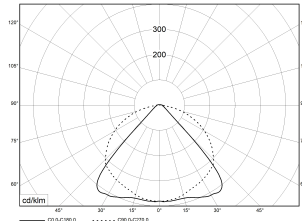

TRF LINEAR W 142 WB BASIC 5P 840 6500lm 40W | Artikelnummer 74145000

TRF LED-Lichtleiste mit einreihiger, linearer Lichtoptik aus PMMA. Wide Beam, 90° Abstrahlwinkel. Tragschiene und Lichteinsatz sind eine Einheit. Gehäuse aus profiliertem Aluminium mit Durchgangsverdrahtung, Stecksystem und Schnellverschlüssen.

TRF LINEAR W 142 WB BASIC 5P 840 6500lm 40W | Artikelnummer 74145000

Technische Daten	
Durchgangsverdrahtung	mit Durchgangsverdrahtung 5x2,5 qmm
Betriebs-Umgebungstemperatur - min.	-20 °C
Betriebs-Umgebungstemperatur - max.	55 °C
Prüfungen	
Schutzklasse	SK I
Schutzart	IP20
Schlagfestigkeit	IK02
Brennbarkeit (UL94)	HB
Glühdrahtfestigkeit	PMMA 650°C
CE-Konform	Ja
ENEC-Zertifiziert	Ja
Maße und Gewichte	
Länge (L)	1420 mm
Breite (B)	55 mm
Höhe (H)	45 mm
Bruttogewicht (incl. Verpackung)	1,84 Kg
Nettogewicht	1,84 Kg
Inhalts- / Verpackungsmenge	1 Stück