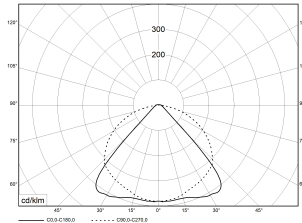

TRF LINEAR W 142 WB BASIC 5P 840 6500lm 40W | Artikelnummer 74145000

TRF LED-Lichtleiste mit einreihiger, linearer Lichtoptik aus PMMA. Wide Beam, 90° Abstrahlwinkel. Tragschiene und Lichteinsatz sind eine Einheit. Gehäuse aus profiliertem Aluminium mit Durchgangsverdrahtung, Stecksystem und Schnellverschlüssen.

Montageart und Anwendungsbereich

Deckenanbau, Abgedielt, Als Lichtband
Nur für den Einsatz in Innenbereichen zugelassen

- Grundbeleuchtung

Technische Daten

Artikelnummer	74145000
GTIN (EAN)	4053995091252
Bestellbezeichnung	TRF LINEAR 142 WB BASIC W
Betriebsgerät2	LED-Konverter, austauschbar durch eine autorisierte Fachkraft
Lichtquelle	LED, austauschbar durch eine autorisierte Fachkraft
Energieeffizienzklasse(n) der verbauten Lichtquelle(n) (A-G)	Modul 1: B
Anzahl Leuchtmittel	1
Dimmbarkeit	nicht dimmbar
Netzspannung	220-240V/50-60Hz
Spannungsart	AC/DC
Anschlussleistung max.	40 W
Leistungs/Powerfaktor	0,90
Lichtausbeute max. Bestromung	162 lm/W
Leuchtenlichtstrom max.	6500 lm
Flickerwert (Ripple)	<=4%
Farbtemperatur max.	4000 K
Farbwiedergabeindex Ra	Ra > 80
Farbtoleranz (MacAdam)	3
Nennlebensdauer	70000 h
Lichtoptik	Polymethylmethacrylat (PMMA) klar
Lichtverteilung	Extensiv
Abstrahlwinkel	90°
Blendungsbewertung UGR - max 4H-8H	28
Anschlussart	Stecker 7polig
Anzahl Leuchten an Sicherungsautomat B16	26 Stück
Gehäuse2	Gehäuse aus Aluminium weiß

TRF LINEAR W 142 WB BASIC 5P 840 6500lm 40W | Artikelnummer 74145000

Technische Daten	
Durchgangsverdrahtung	mit Durchgangsverdrahtung 5x2,5 qmm
Betriebs-Umgebungstemperatur - min.	-20 °C
Betriebs-Umgebungstemperatur - max.	55 °C
Prüfungen	
Schutzklasse2	SK I
Schutzart	IP20
Schlagfestigkeit	IK02
Brennbarkeit (UL94)	HB
Glühdrahtfestigkeit	PMMA 650°C
CE-Konform	Ja
ENEC-Zertifiziert	Ja
Maße und Gewichte	
Länge (L)	1420 mm
Breite (B)	55 mm
Höhe (H)	45 mm
Bruttogewicht (incl. Verpackung)	1,94 Kg
Nettogewicht	1,84 Kg
Inhalts- / Verpackungsmenge	1 Stück