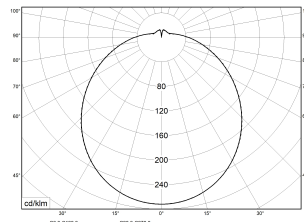

RKL 3 LED HF 830 2600lm 21W | Artikelnummer 75111740

PMMA  
650°C

IK02

HB

Runde LED-Anbauleuchte, schaltbar über integrierten HF-Sensor. Geeignet für die Montage an Decke und Wand. Gehäuse aus profiliertem, weißlackiertem Stahlblech. Bombierte, strukturierte Abdeckung aus UV-beständigem PMMA (Acrylglas), opal. Sicherer Halt der Abdeckung durch Federverschluss. 5-polige Anschlussklemme mit Steckkontakt, Durchschleifen möglich. 2 Kabeleinführungen.