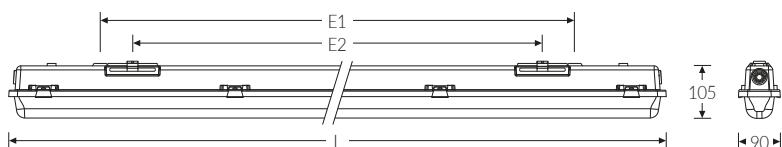

PAC-D EL ML 1200 BASIC GEPERLT 840 4700lm 31W | Artikelnummer 63241850

Abbildung ähnlich

- UGR ≤27
- PMMA 650°C
- IK03
- HB

LED Feuchtraum-Wannenleuchte mit einstellbarer Lichtleistung (MultiLumen), im Auslieferungszustand ist der Maximalwert eingestellt. Gehäuse aus schwer entflammarem, glasfaserverstärktem Polyester (GRP) hellgrau. Alterungsbeständige, geschäumte Polyurethandichtung (PU). Mit integriertem LED-Konverter. Geräteträger weiß aus Stahlblech. Die LED-Module sind durch eine autorisierte Fachkraft austauschbar. Wanne aus UV-beständigem Polymethylmethacrylat (PMMA), glasklar, innen geperlt, aussen glatt. Wannverschluss aus Edelstahl. Einfache Deckenbefestigung mit beiliegenden multifunktionalen Schnellmontage-Befestigungsklammern aus Edelstahl (Leuchte einklipsbar). Ausrichten der Leuchte durch den variablen Verschieberegion um 60 mm. Leuchte mit begrenzter Oberflächentemperatur, für Bereiche, in denen leitfähige Stäube zu erwarten sind.

Montageart und Anwendungsbereich

Deckenanbau, Wandanbau, zur Montage direkt an der Decke oder Wand, Mit Klammer an Decke oder Wand (senkrecht oder waagrecht), Gependelt mit Befestigungsklammer und Bügel für den Einsatz im Innenbereich und überdachten Außenbereich