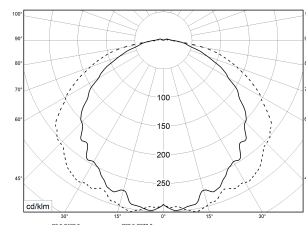

PAC-D EL ML 1200 BASIC GEPERLT 840 4700lm 31W | Artikelnummer 63241850

Abbildung ähnlich

- UGR ≤27
- PMMA 650°C
- IK03
- HB

LED Feuchtraum-Wannenleuchte mit einstellbarer Lichtleistung (MultiLumen), im Auslieferungszustand ist der Maximalwert eingestellt. Gehäuse aus schwer entflammarem, glasfaserverstärktem Polyester (GRP) hellgrau. Alterungsbeständige, geschäumte Polyurethandichtung (PU). Mit integriertem LED-Konverter. Geräteträger weiß aus Stahlblech. Die LED-Module sind durch eine autorisierte Fachkraft austauschbar. Wanne aus UV-beständigem Polymethylmethacrylat (PMMA), glasklar, innen geperlt, aussen glatt. Wannverschluss aus Edelstahl. Einfache Deckenbefestigung mit beiliegenden multifunktionalen Schnellmontage-Befestigungsklammern aus Edelstahl (Leuchte einklipsbar). Ausrichten der Leuchte durch den variablen Verschieberegion um 60 mm. Leuchte mit begrenzter Oberflächentemperatur, für Bereiche, in denen leitfähige Stäube zu erwarten sind.