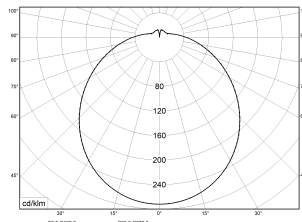

RKL 6 4xLED BASIC 840 5300lm 45W

Artikelnummer 75131671

- UGR ≤ 25
- PMMA 650°C
- IK02
- HB

Runde LED-Anbauleuchte. Geeignet für die Montage an Decke und Wand. Gehäuse aus profiliertem, weißlackiertem Stahlblech. Bombierte, strukturierte Abdeckung aus UV-beständigem PMMA (Acrylglas), opal. Sicherer Halt der Abdeckung durch Federverschluss. 3-polige Anschlussklemme mit Steckkontakt, Durchschleifen möglich. 2 Kabeleinführungen.

Montageart und Anwendungsbereich

- Decken- und Wandmontage
- Nur für den Einsatz in Innenbereichen zugelassen
- Grundbeleuchtung

Technische Daten	
Artikelnummer	75131671
GTIN (EAN)	4053995074330
Bestellbezeichnung	RKL 6 4xLED
Betriebsgerät2	LED-Konverter, austauschbar durch eine autorisierte Fachkraft
Lichtquelle	LED, austauschbar durch eine autorisierte Fachkraft
Energieeffizienzklasse(n) der verbauten Lichtquelle(n) (A-G)	Modul 1: C
Anzahl Leuchtmittel	1
Dimmbarkeit	nicht dimmbar
Netzspannung	220-240V/50-60Hz
Spannungsart	AC/DC
Anschlussleistung max.	45 W
Lichtausbeute max. Bestromung	118 lm/W
Leuchtenlichtstrom max.	5300 lm
Farbtemperatur max.	4000 K
Farbwiedergabeindex Ra	Ra > 80
Farbtoleranz (MacAdam)	3
Nennlebensdauer	50000 h
Lebensdauerbewertung	L80/B10
Lichtoptik	Wanne aus UV-beständigem Polymethylmethacrylat (PMMA)
Lichtverteilung	Extensiv
Abstrahlwinkel	120°
Blendungsbewertung UGR - max 4H-8H	25