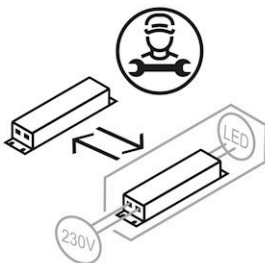

RKL 6 4xLED BASIC 840 5300lm 45W | Artikelnummer 75131671

Die genannten Werte sind Bemessungswerte. Die Werte gelten, wenn nicht anders angegeben, für eine Umgebungstemperatur von 25°C. Lichttechnische Werte unterliegen einer Allgmeintoleranz von +/-10%. Die technischen Inhalte entsprechen dem Stand bei Drucklegung. Änderungen und Irrtum bleiben vorbehalten.

FLUOLITE Licht & Leuchten
Prinz-Eugen-Straße 21 | 88069 Tettnang
Tel. +49 7542 517 51 | Fax +49 7542 517 49
info@fluolite.de | www.fluolite.de