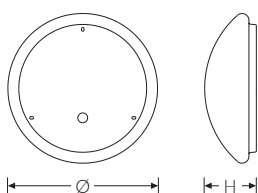

RKL 6 4xLED BASIC 840 5300lm 45W

Artikelnummer 75131671

PMMA  
650°C

IK02

HB

Runde LED-Anbauleuchte. Geeignet für die Montage an Decke und Wand. Gehäuse aus profiliertem, weißlackiertem Stahlblech. Bombierte, strukturierte Abdeckung aus UV-beständigem PMMA (Acrylglas), opal. Sicherer Halt der Abdeckung durch Federverschluss. 3-polige Anschlussklemme mit Steckkontakt, Durchschleifen möglich. 2 Kabeleinführungen.

**Prüfungen**

Schutzklasse	SK I
Schutzart	IP40
Schlagfestigkeit	IK02
Brennbarkeit (UL94)	HB
Glühdrahtfestigkeit	PMMA 650°C
CE-Konform	Ja

**Maße und Gewichte**

Durchmesser	600 mm
Höhe (H)	165 mm
Bruttogewicht (incl. Verpackung)	3,8 Kg
Nettogewicht	2,8 Kg
Inhalts- / Verpackungsmenge	1 Stück
Paletteneinheit	28 Stück