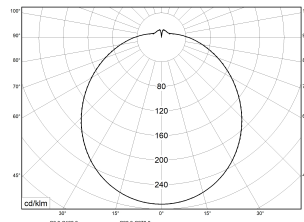

RKL 6 4xLED BASIC 840 5300lm 45W

Artikelnummer 75131671

PMMA
650°C

IK02

HB