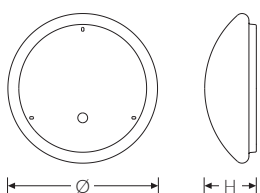

RKL 6 4xLED BASIC 840 5300lm 45W

Artikelnummer 75131671

UGR ≤ 25

PMMA 650°C

IK02

HB

Runde LED-Anbauleuchte. Geeignet für die Montage an Decke und Wand. Gehäuse aus profiliertem, weißlackiertem Stahlblech. Bombierte, strukturierte Abdeckung aus UV-beständigem PMMA (Acrylglas), opal. Sicherer Halt der Abdeckung durch Federverschluss. 3-polige Anschlussklemme mit Steckkontakt, Durchschleifen möglich. 2 Kabeleinführungen.

**Maße und Gewichte**

Durchmesser	600 mm
Höhe (H)	165 mm
Bruttogewicht (incl. Verpackung)	3,8 Kg
Nettogewicht	2,8 Kg
Inhalts- / Verpackungsmenge	1 Stück

RKL 6 4xLED BASIC 840 5300lm 45W | Artikelnummer 75131671