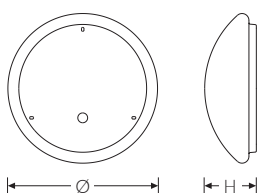

RKL 6 4xLED BASIC 840 5300lm 45W

Artikelnummer 75131671

- UGR ≤ 25
- PMMA 650°C
- IK02
- HB

Runde LED-Anbauleuchte. Geeignet für die Montage an Decke und Wand. Gehäuse aus profiliertem, weißlackiertem Stahlblech. Bombierte, strukturierte Abdeckung aus UV-beständigem PMMA (Acrylglas), opal. Sicherer Halt der Abdeckung durch Federverschluss. 3-polige Anschlussklemme mit Steckkontakt, Durchschleifen möglich. 2 Kabeleinführungen.

Montageart und Anwendungsbereich

- Decken- und Wandmontage
- Nur für den Einsatz in Innenbereichen zugelassen
- Grundbeleuchtung

Technische Daten	
Artikelnummer	75131671
GTIN (EAN)	4053995074330
Bestellbezeichnung	RKL 6 4xLED
Betriebsgerät2	LED-Konverter, austauschbar durch eine autorisierte Fachkraft
Lichtquelle	LED, austauschbar durch eine autorisierte Fachkraft
Energieeffizienzklasse(n) der verbauten Lichtquelle(n) (A-G)	Modul 1: C
Anzahl Leuchtmittel	1
Dimmbarkeit	nicht dimmbar
Netzspannung	220-240V/50-60Hz
Spannungsart	AC/DC
Anschlussleistung max.	45 W
Lichtausbeute max. Bestromung	118 lm/W
Leuchtenlichtstrom max.	5300 lm
Farbtemperatur max.	4000 K
Farbwiedergabeindex Ra	Ra > 80
Farbtoleranz (MacAdam)	3
Nennlebensdauer	50000 h
Lebensdauerbewertung	L80/B10
Lichtoptik	Wanne aus UV-beständigem Polymethylmethacrylat (PMMA)
Lichtverteilung	Extensiv
Abstrahlwinkel	120°
Blendungsbewertung UGR - max 4H-8H	25

Prüfungen

Schutzklasse2	SK I
Schutzart	IP40
Schlagfestigkeit	IK02
Brennbarkeit (UL94)	HB
Glühdrahtfestigkeit	PMMA 650°C
CE-Konform	Ja

Maße und Gewichte

Durchmesser	600 mm
Höhe (H)	165 mm
Bruttogewicht (incl. Verpackung)	3,8 Kg
Nettogewicht	2,8 Kg
Inhalts- / Verpackungsmenge	1 Stück