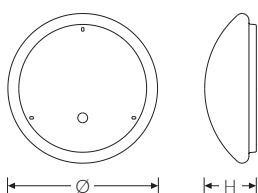

RKL 6 4xLED BASIC 840 5300lm 45W

Artikelnummer 75131671

PMMA  
650°C

IK02

HB

Runde LED-Anbauleuchte. Geeignet für die Montage an Decke und Wand. Gehäuse aus profiliertem, weißlackiertem Stahlblech. Bombierte, strukturierte Abdeckung aus UV-beständigem PMMA (Acrylglas), opal. Sicherer Halt der Abdeckung durch Federverschluss. 3-polige Anschlussklemme mit Steckkontakt, Durchschleifen möglich. 2 Kabeleinführungen.

**Maße und Gewichte**

Durchmesser	600 mm
Höhe (H)	165 mm
Bruttogewicht (incl. Verpackung)	3,8 Kg
Nettogewicht	2,8 Kg
Inhalts- / Verpackungsmenge	1 Stück
Paletteneinheit	28 Stück

RKL 6 4xLED BASIC 840 5300lm 45W | Artikelnummer 75131671