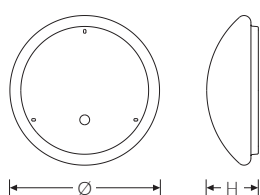

RKL 6 10400-830 80W ETD | Art.Nr. 88000080.6534c91.600

PMMA
650°C

IK02

HB

Runde LED-Anbauleuchte, dimmbar. Geeignet für die Montage an Decke und Wand. Gehäuse aus profiliertem, weißlackiertem Stahlblech. Bombierte, strukturierte Abdeckung aus UV-beständigem PMMA (Acrylglas), opal. Sicherer Halt der Abdeckung durch Federverschluss. 5-polige Anschlussklemme mit Steckkontakt, Durchschleifen möglich. 2 Kabeleinführungen.

Montageart und Anwendungsbereich

- Decken- und Wandmontage
 Nur für den Einsatz in Innenbereichen zugelassen
- Grundbeleuchtung

RKL 6 10400-830 80W ETD | Art.Nr. 88000080.6534c91.600

Technische Daten	
Blendungsbewertung UGR - max 4H-8H	25
Anschlussart	5-polige Anschlussklemme mit Steckkontakt
Anzahl Leuchten an Sicherungsautomat B16	10 Stück
Gehäuse2	Gehäuse aus Stahlblech weiss
Kabeleinführung (Position)	rückseitig
Betriebs-Umgebungstemperatur - min.	-20 °C
Betriebs-Umgebungstemperatur - max.	25 °C
Prüfungen	
Schutzklasse2	SK I
Schutzart	IP40
Schlagfestigkeit	IK02
Brennbarkeit (UL94)	HB
Glühdrahtfestigkeit	PMMA 650°C
CE-Konform	Ja
Maße und Gewichte	
Durchmesser	600 mm
Höhe (H)	165 mm
Bruttogewicht (incl. Verpackung)	4,1 Kg
Nettogewicht	3,1 Kg
Inhalts- / Verpackungsmenge	1 Stück