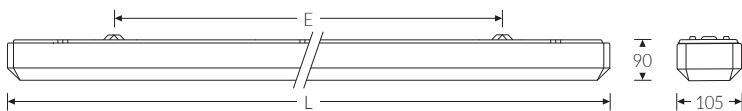

**EURO-LINE O für 1x LEDtube 1200** | Artikelnummer 71202135

Wannen-Anbauleuchte für LED-Röhre. Opale Wanne/Abdeckung aus Acrylglas (PMMA) mit abgeschrägten Kanten. Geeignet für die Montage an Decke und Wand. Leuchtenunterteil aus weiß lackiertem Stahlblech. Schaumstoff-Profilabdichtung. Eingebauter Geräteträger/Reflektor aus Stahlblech weiß. Riegelverschluss aus Polycarbonat (PC) weiß. 3-polige Anschlussklemme mit Steckkontakt, Durchschleifen möglich. 2 Kabeleinführungen. Zugelassen für den Einsatz im Innenbereich.

**Montageart und Anwendungsbereich**

Decken- und Wandmontage  
Nur für den Einsatz in Innenbereichen zugelassen

- Grundbeleuchtung

**Technische Daten**

Artikelnummer	71202135
GTIN (EAN)	4053995078888
Bestellbezeichnung	EURO-LINE opal für 1xLEDtube 1200
Lichtquelle	LEDtube
Fassung / Sockel	G13 / T8 (T26)
Anzahl Leuchtmittel	1
Netzspannung	230V/50Hz
Spannungsart	AC
Lichtoptik	Wanne aus UV-beständigem Polymethylmethacrylat (PMMA)
Anschlussart	3-polige Anschlussklemme mit Schraubkontakt
Werkseitig verbaute Feinsicherung	5x20mm M 0,63A / 230V
Gehäuse2	Gehäuse aus Stahlblech weiss

**Prüfungen**

Schutzklasse2	SK I
Schutzart	IP50
Schlagfestigkeit	IK02
Brennbarkeit (UL94)	HB
Glühdrahtfestigkeit	PMMA 650°C
CE-Konform	Ja

**Maße und Gewichte**

Länge (L)	1270 mm
Breite (B)	105 mm
Höhe (H)	90 mm
Befestigungsabstand (E1)	900 mm
Bruttogewicht (incl. Verpackung)	1,9 Kg
Nettogewicht	1,9 Kg