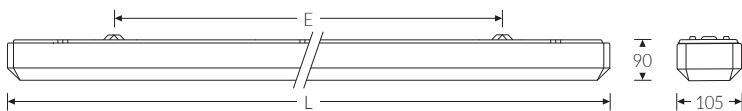

EURO-LINE O für 1x LEDtube 1200 | Artikelnummer 71202135

Wannen-Anbauleuchte für LED-Röhre. Opale Wanne/Abdeckung aus Acrylglas (PMMA) mit abgeschrägten Kanten. Geeignet für die Montage an Decke und Wand. Leuchtenunterteil aus weiß lackiertem Stahlblech. Schaumstoff-Profilabdichtung. Eingebauter Geräteträger/Reflektor aus Stahlblech weiß. Riegelverschluss aus Polycarbonat (PC) weiß. 3-polige Anschlussklemme mit Steckkontakt, Durchschleifen möglich. 2 Kabeleinführungen. Zugelassen für den Einsatz im Innenbereich.

Montageart und Anwendungsbereich

Decken- und Wandmontage
Nur für den Einsatz in Innenbereichen zugelassen

- Grundbeleuchtung

Technische Daten

Artikelnummer	71202135
GTIN (EAN)	4053995078888
Bestellbezeichnung	EURO-LINE opal für
Lichtquelle	LEDtube
Fassung / Sockel	G13 / T8 (T26)
Anzahl Leuchtmittel	1
Netzspannung	230V/50Hz
Spannungsart	AC
Lichtoptik	Wanne aus UV-beständigem Polymethylmethacrylat (PMMA)
Anschlussart	3-polige Anschlussklemme mit Schraubkontakt
Werkseitig verbaute Feinsicherung	5x20mm M 0,63A / 230V
Gehäuse2	Gehäuse aus Stahlblech weiss

Prüfungen

Schutzklasse2	SK I
Schutzart	IP50
Schlagfestigkeit	IK02
Brennbarkeit (UL94)	HB
Glühdrahtfestigkeit	PMMA 650°C
CE-Konform	Ja

Maße und Gewichte

Länge (L)	1270 mm
Breite (B)	105 mm
Höhe (H)	90 mm
Befestigungsabstand (E1)	900 mm
Bruttogewicht (incl. Verpackung)	1,9 Kg
Nettogewicht	1,9 Kg

EURO-LINE O für 1x LEDtube 1200 | Artikelnummer 71202135

Maße und Gewichte

Inhalts- / Verpackungsmenge	1 Stück
-----------------------------	---------

EURO-LINE O für 1x LEDtube 1200 | Artikelnummer 71202135