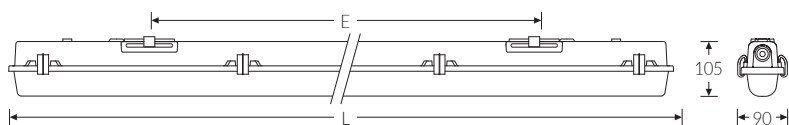

PAC-D für 1x LEDtube 1200 | Artikelnummer 60715520

Abbildung ähnlich

Feuchtraumwanneleuchte für LED-Röhre. Kurzschlusschutz dank eingebauter Feinsicherung. Leuchtenunterteil aus glasfaserverstärktem Polyester, hellgrau, schwer entflammbar. Wanne aus UV-beständigem Polymethylmethacrylat (PMMA), gepulvt. Wannverschluss aus Edelstahl. Multifunktionale Schnellmontage mit Befestigungsklammer aus Edelstahl (Leuchte einklipsbar). Ausrichten der Leuchte durch den variablen Verschieberegion um 60 mm.

Montageart und Anwendungsbereich

Mit Klammer an Decke oder Wand (senkrecht oder waagrecht), Gependelt mit Befestigungsklammer und Bügel, Tragschiene TRA für den Einsatz im Innenbereich und überdachten Außenbereich

PAC-D für 1x LEDtube 1200 | Artikelnummer 60715520

Prüfungen	
CE-Konform	Ja
D-Kennzeichnung	Ja
Zertifiziert für den Lebensmittelbereich (HACCP)	Ja
Maße und Gewichte	
Länge (L)	1270 mm
Breite (B)	90 mm
Höhe (H)	105 mm
Befestigungsabstand (E1)	880 mm
Befestigungsabstand (E2) Schiebesitz, Befestigungsklammer	760 mm
Schutzart Hinweis	Die Schutzart wird werksseitig nur bei Befestigung mit beigelegter Befestigungsklammer gewährleistet
Bruttogewicht (incl. Verpackung)	2,4 Kg
Nettogewicht	2,2 Kg
Inhalts- / Verpackungsmenge	1 Stück