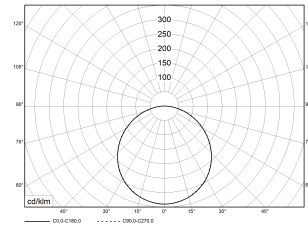

FLAT-E LED 1200 OPAL 830 3400lm 29W | Artikelnummer 88090060

UGR  
s22

Superflache LED Einlege- oder Abhängeleuchte (Abhängung bitte separat bestellen). Gehäuse Stahlblech, Höhe 14 mm (zzgl. Betriebsgerät), weiß. Opale Abdeckung für äußerst homogene Ausleuchtung. Schutzart IP 40 raumseitig, IP 20 deckenseitig. Besonders geeignet für den Einbau in Kassettendecken und daher bevorzugter Einsatzbereich in Büro- und Geschäftsräumen (in Bereichen ohne Bildschirmarbeitsplatz). Integrierte LED Leuchtmittel sind in der Leuchte nicht austauschbar.

**Montageart und Anwendungsbereich**

Einlegen in Decke  
Nur für den Einsatz in Innenbereichen zugelassen

**Technische Daten**

Artikelnummer	88090060
GTIN (EAN)	4053995075269
Bestellbezeichnung	Flat-E LED OP 1200x300
Betriebsgerät2	LED-Konverter, austauschbar durch eine autorisierte Fachkraft
Lichtquelle	LED, nicht austauschbar
Energieeffizienzklasse(n) der verbauten Lichtquelle(n) (A-G)	Modul 1: D
Anzahl Leuchtmittel	1
Dimmbarkeit	nicht dimmbar
Netzspannung	230V/50Hz
Spannungsart	AC
Anschlussleistung max.	29 W
Lichtausbeute max. Bestromung	117 lm/W
Leuchtenlichtstrom max.	3400 lm
Flickerwert (Ripple)	<= 5%
Farbtemperatur max.	3000 K
Farbwiedergabeindex Ra	Ra > 80
Farbtoleranz (MacAdam)	3
Nennlebensdauer	70000 h
Lebensdauerbewertung	L80/B10
Lichtoptik	Polymethylmethacrylat (PMMA) opal
Lichtverteilung	Extensiv
Abstrahlwinkel	120°

FLAT-E LED 1200 OPAL 830 3400lm 29W | Artikelnummer 88090060

Technische Daten	
Blendungsbewertung UGR - max 4H-8H	22
Anzahl Leuchten an Sicherungsautomat B16	40 Stück
Gehäuse2	Gehäuse aus Stahlblech weiss
Betriebs-Umgebungstemperatur - min.	10 °C
Betriebs-Umgebungstemperatur - max.	40 °C
Prüfungen	
Schutzklasse2	SK II
Schutzart	IP40
CE-Konform	Ja
Maße und Gewichte	
Länge (L)	1196 mm
Breite (B)	296 mm
Höhe (H)	14 mm
Bruttogewicht (incl. Verpackung)	5,1 Kg
Nettogewicht	4,4 Kg
Inhalts- / Verpackungsmenge	1 Stück