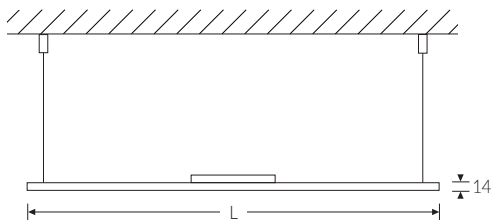

FLAT-E LED 1200 OPAL 830 3400lm 29W | Artikelnummer 88090060

UGR  
s22

Superflache LED Einlege- oder Abhängeleuchte (Abhängung bitte separat bestellen). Gehäuse Stahlblech, Höhe 14 mm (zzgl. Betriebsgerät), weiß. Opale Abdeckung für äußerst homogene Ausleuchtung. Schutzart IP 40 raumseitig, IP 20 deckenseitig. Besonders geeignet für den Einbau in Kassettendecken und daher bevorzugter Einsatzbereich in Büro- und Geschäftsräumen (in Bereichen ohne Bildschirmarbeitsplatz). Integrierte LED Leuchtmittel sind in der Leuchte nicht austauschbar.

**Montageart und Anwendungsbereich**

Einlegen in Decke  
Nur für den Einsatz in Innenbereichen zugelassen

**Technische Daten**

Artikelnummer	88090060
GTIN (EAN)	4053995075269
Bestellbezeichnung	Flat-E LED OP 1200x300
Betriebsgerät2	LED-Konverter, austauschbar durch eine autorisierte Fachkraft
Lichtquelle	LED, nicht austauschbar
Energieeffizienzklasse(n) der verbauten Lichtquelle(n) (A-G)	Modul 1: D
Anzahl Leuchtmittel	1
Dimmbarkeit	nicht dimmbar
Netzspannung	230V/50Hz
Spannungsart	AC
Anschlussleistung max.	29 W
Lichtausbeute max. Bestromung	117 lm/W
Leuchtenlichtstrom max.	3400 lm
Flickerwert (Ripple)	<= 5%
Farbtemperatur max.	3000 K
Farbwiedergabeindex Ra	Ra > 80
Farbtoleranz (MacAdam)	3
Nennlebensdauer	70000 h
Lebensdauerbewertung	L80/B10
Lichtoptik	Polymethylmethacrylat (PMMA) opal
Lichtverteilung	Extensiv
Abstrahlwinkel	120°

FLAT-E LED 1200 OPAL 830 3400lm 29W | Artikelnummer 88090060

Technische Daten	
Blendungsbewertung UGR - max 4H-8H	22
Anzahl Leuchten an Sicherungsautomat B16	40 Stück
Gehäuse2	Gehäuse aus Stahlblech weiss
Betriebs-Umgebungstemperatur - min.	10 °C
Betriebs-Umgebungstemperatur - max.	40 °C
Prüfungen	
Schutzklasse2	SK II
Schutzart	IP40
CE-Konform	Ja
Maße und Gewichte	
Länge (L)	1196 mm
Breite (B)	296 mm
Höhe (H)	14 mm
Bruttogewicht (incl. Verpackung)	5,1 Kg
Nettogewicht	4,4 Kg
Inhalts- / Verpackungsmenge	1 Stück