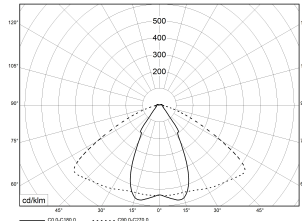

TRF LINEAR W 284 BL MB DALI 840 6500lm 40W | Artikelnummer 74145139

TRF LED-Lichtleiste mit einreihiger, linearer Lichtoptik aus PMMA, dimmbar. Medium Beam, 60° Abstrahlwinkel. Tragschiene und Lichteinsatz sind eine Einheit. Gehäuse aus profiliertem Aluminium. Mit Schnellverschluss, ohne Durchgangsverdrahtung. Mit montiertem Enddeckel. Verwendbar als Einzelleuchte oder als Endmodul im Lichtband.

TRF LINEAR W 284 BL MB DALI 840 6500lm 40W | Artikelnummer 74145139

Technische Daten	
Betriebs-Umgebungstemperatur - min.	-20 °C
Betriebs-Umgebungstemperatur - max.	55 °C
Prüfungen	
Schutzklasse2	SK I
Schutzart	IP20
Schlagfestigkeit	IK02
Brennbarkeit (UL94)	HB
Glühdrahtfestigkeit	PMMA 650°C
CE-Konform	Ja
ENEC-Zertifiziert	Ja
Maße und Gewichte	
Länge (L)	2840 mm
Breite (B)	55 mm
Höhe (H)	45 mm
Bruttogewicht (incl. Verpackung)	3,12 Kg
Nettogewicht	2,92 Kg
Inhalts- / Verpackungsmenge	1 Stück