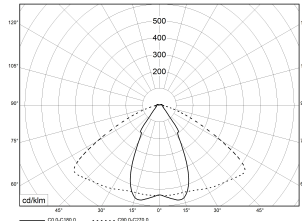

TRF LINEAR W 284 BL MB DALI 840 6500lm 40W | Artikelnummer 74145139

TRF LED-Lichtleiste mit einreihiger, linearer Lichtoptik aus PMMA, dimmbar. Medium Beam, 60° Abstrahlwinkel. Tragschiene und Lichteinsatz sind eine Einheit. Gehäuse aus profiliertem Aluminium. Mit Schnellverschluss, ohne Durchgangsverdrahtung. Mit montiertem Enddeckel. Verwendbar als Einzelleuchte oder als Endmodul im Lichtband.

TRF LINEAR W 284 BL MB DALI 840 6500lm 40W | Artikelnummer 74145139

Technische Daten	
Betriebs-Umgebungstemperatur - min.	-20 °C
Betriebs-Umgebungstemperatur - max.	55 °C
Prüfungen	
Schutzklasse	SK I
Schutzart	IP20
Schlagfestigkeit	IK02
Brennbarkeit (UL94)	HB
Glühdrahtfestigkeit	PMMA 650°C
CE-Konform	Ja
ENEC-Zertifiziert	Ja
Maße und Gewichte	
Länge (L)	2840 mm
Breite (B)	55 mm
Höhe (H)	45 mm
Bruttogewicht (incl. Verpackung)	2,92 Kg
Nettogewicht	2,92 Kg
Inhalts- / Verpackungsmenge	1 Stück