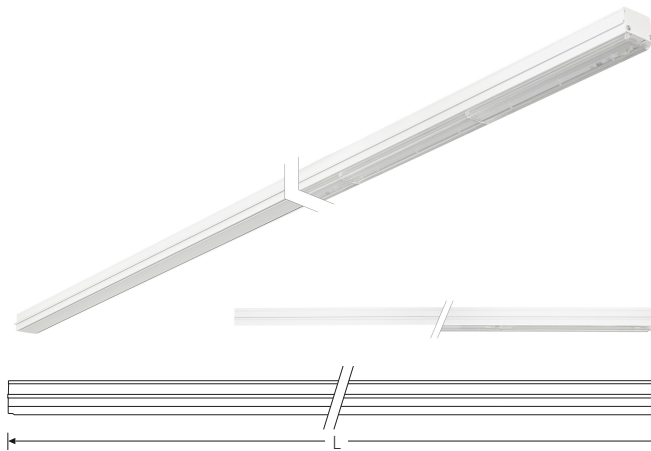

TRF LINEAR W 284 BL MB DALI 840 6500lm 40W | Artikelnummer 74145139

TRF LED-Lichtleiste mit einreihiger, linearer Lichtoptik aus PMMA, dimmbar. Medium Beam, 60° Abstrahlwinkel. Tragschiene und Lichteinsatz sind eine Einheit. Gehäuse aus profiliertem Aluminium. Mit Schnellverschluss, ohne Durchgangsverdrahtung. Mit montiertem Enddeckel. Verwendbar als Einzelleuchte oder als Endmodul im Lichtband.

Montageart und Anwendungsbereich

Deckenanbau, Abgependelt, Als Lichtband
Nur für den Einsatz in Innenbereichen zugelassen

- Grundbeleuchtung

Technische Daten

Artikelnummer	74145139
GTIN (EAN)	4053995092495
Bestellbezeichnung	TRF LINEAR 284 MB DALI W
Betriebsgerät2	LED-Konverter, austauschbar durch eine autorisierte Fachkraft
Lichtquelle	LED, austauschbar durch eine autorisierte Fachkraft
Energieeffizienzklasse(n) der verbauten Lichtquelle(n) (A-G)	Modul 1: B
Anzahl Leuchtmittel	1
Dimmbarkeit	DALI
Netzspannung	220-240V/50-60Hz
Spannungsart	AC/DC
Anschlussleistung max.	40 W
Leistungs/Powerfaktor	0,90
Lichtausbeute max. Bestromung	162 lm/W
Leuchtenlichtstrom max.	6500 lm
Flickerwert (Ripple)	<=4%
Farbtemperatur max.	4000 K
Farbwiedergabeindex Ra	Ra > 80
Farbtoleranz (MacAdam)	3
Nennlebensdauer	70000 h
Lichtoptik	Polymethylmethacrylat (PMMA) klar
Lichtverteilung	Extensiv
Abstrahlwinkel	60°
Blendungsbewertung UGR - max 4H-8H	28
Anschlussart	Stecker 7polig
Anzahl Leuchten an Sicherungsautomat B16	26 Stück
Gehäuse2	Gehäuse aus Aluminium weiß

TRF LINEAR W 284 BL MB DALI 840 6500lm 40W | Artikelnummer 74145139

Technische Daten	
Betriebs-Umgebungstemperatur - min.	-20 °C
Betriebs-Umgebungstemperatur - max.	55 °C
Prüfungen	
Schutzklasse2	SK I
Schutzart	IP20
Schlagfestigkeit	IK02
Brennbarkeit (UL94)	HB
Glühdrahtfestigkeit	PMMA 650°C
CE-Konform	Ja
ENEC-Zertifiziert	Ja
Maße und Gewichte	
Länge (L)	2840 mm
Breite (B)	55 mm
Höhe (H)	45 mm
Bruttogewicht (incl. Verpackung)	3,12 Kg
Nettogewicht	2,92 Kg
Inhalts- / Verpackungsmenge	1 Stück