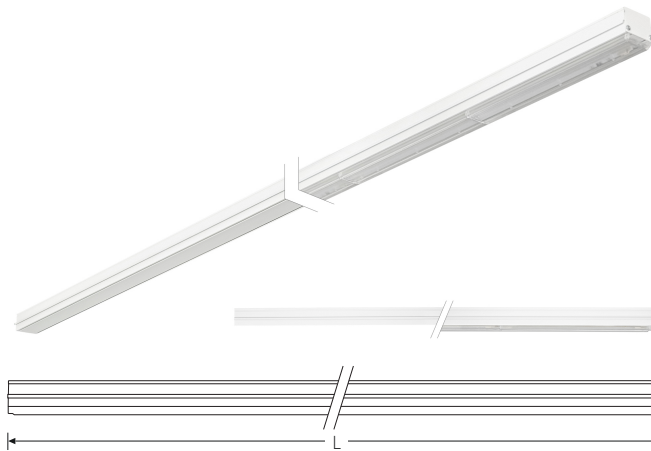

TRF LINEAR W 284 BL MB DALI 840 6500lm 40W | Artikelnummer 74145139

TRF LED-Lichtleiste mit einreihiger, linearer Lichtoptik aus PMMA, dimmbar. Medium Beam, 60° Abstrahlwinkel. Tragschiene und Lichteinsatz sind eine Einheit. Gehäuse aus profiliertem Aluminium. Mit Schnellverschluss, ohne Durchgangsverdrahtung. Mit montiertem Enddeckel. Verwendbar als Einzelleuchte oder als Endmodul im Lichtband.

Montageart und Anwendungsbereich

Deckenanbau, Abgependelt, Als Lichtband
Nur für den Einsatz in Innenbereichen zugelassen

- Grundbeleuchtung

Technische Daten	
Artikelnummer	74145139
GTIN (EAN)	4053995092495
Bestellbezeichnung	TRF LINEAR 284 MB DALI W
Betriebsgerät	LED-Konverter, austauschbar durch eine autorisierte Fachkraft
Lichtquelle	LED, austauschbar durch eine autorisierte Fachkraft
Energieeffizienzklasse(n) der verbauten Lichtquelle(n) (A-G)	Modul 1: B
Anzahl Leuchtmittel	1
Dimmbarkeit	DALI
Netzspannung	220-240V/50-60Hz
Spannungsart	AC/DC
Anschlussleistung max.	40 W
Leistungs/Powerfaktor	0,90
Lichtausbeute max. Bestromung	162 lm/W
Leuchtenlichtstrom max.	6500 lm
Flickerwert (Ripple)	<=4%
Farbtemperatur max.	4000 K
Farbwiedergabeindex Ra	Ra > 80
Farbtoleranz (MacAdam)	3
Nennlebensdauer	70000 h
Lichtoptik	Polymethylmethacrylat (PMMA) klar
Lichtverteilung	Extensiv
Abstrahlwinkel	60°
Blendungsbewertung UGR - max 4H-8H	28
Anschlussart	Stecker 7polig
Anzahl Leuchten an Sicherungsautomat B16	26 Stück
Gehäuse	Gehäuse aus Aluminium weiß

TRF LINEAR W 284 BL MB DALI 840 6500lm 40W | Artikelnummer 74145139

Technische Daten	
Betriebs-Umgebungstemperatur - min.	-20 °C
Betriebs-Umgebungstemperatur - max.	55 °C
Prüfungen	
Schutzklasse	SK I
Schutzart	IP20
Schlagfestigkeit	IK02
Brennbarkeit (UL94)	HB
Glühdrahtfestigkeit	PMMA 650°C
CE-Konform	Ja
ENEC-Zertifiziert	Ja
Maße und Gewichte	
Länge (L)	2840 mm
Breite (B)	55 mm
Höhe (H)	45 mm
Bruttogewicht (incl. Verpackung)	2,92 Kg
Nettogewicht	2,92 Kg
Inhalts- / Verpackungsmenge	1 Stück