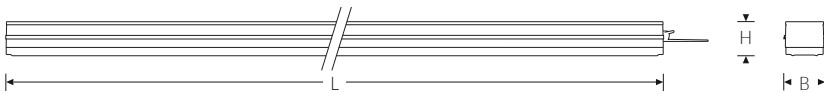

TRF LINEAR W 142 WB BASIC 5P 840 9500lm 60W | Artikelnummer 74145060

TRF LED-Lichtleiste mit einreihiger, linearer Lichtoptik aus PMMA. Wide Beam, 90° Abstrahlwinkel. Tragschiene und Lichteinsatz sind eine Einheit. Gehäuse aus profiliertem Aluminium mit Durchgangsverdrahtung, Stecksystem und Schnellverschlüssen.

**Montageart und Anwendungsbereich**

Deckenanbau, Abgedielt, Als Lichtband  
Nur für den Einsatz in Innenbereichen zugelassen

- Grundbeleuchtung

**Technische Daten**

Artikelnummer	74145060
GTIN (EAN)	4053995091375
Bestellbezeichnung	TRF LINEAR 142 WB BASIC W
Betriebsgerät2	LED-Konverter, austauschbar durch eine autorisierte Fachkraft
Lichtquelle	LED, austauschbar durch eine autorisierte Fachkraft
Energieeffizienzklasse(n) der verbauten Lichtquelle(n) (A-G)	Modul 1: B
Anzahl Leuchtmittel	1
Dimmbarkeit	nicht dimmbar
Netzspannung	220-240V/50-60Hz
Spannungsart	AC/DC
Anschlussleistung max.	60 W
Leistungs/Powerfaktor	0,90
Lichtausbeute max. Bestromung	158 lm/W
Leuchtenlichtstrom max.	9500 lm
Flickerwert (Ripple)	<=4%
Farbtemperatur max.	4000 K
Farbwiedergabeindex Ra	Ra > 80
Farbtoleranz (MacAdam)	3
Nennlebensdauer	70000 h
Lichtoptik	Polymethylmethacrylat (PMMA) klar
Lichtverteilung	Extensiv
Abstrahlwinkel	90°
Blendungsbewertung UGR - max 4H-8H	28
Anschlussart	Stecker 7polig
Anzahl Leuchten an Sicherungsautomat B16	26 Stück
Gehäuse2	Gehäuse aus Aluminium weiß

TRF LINEAR W 142 WB BASIC 5P 840 9500lm 60W | Artikelnummer 74145060

Technische Daten	
Durchgangsverdrahtung	mit Durchgangsverdrahtung 5x2,5 qmm
Betriebs-Umgebungstemperatur - min.	-20 °C
Betriebs-Umgebungstemperatur - max.	55 °C
Prüfungen	
Schutzklasse2	SK I
Schutzart	IP20
Schlagfestigkeit	IK02
Brennbarkeit (UL94)	HB
Glühdrahtfestigkeit	PMMA 650°C
CE-Konform	Ja
ENEC-Zertifiziert	Ja
Maße und Gewichte	
Länge (L)	1420 mm
Breite (B)	55 mm
Höhe (H)	45 mm
Bruttogewicht (incl. Verpackung)	1,94 Kg
Nettogewicht	1,84 Kg
Inhalts- / Verpackungsmenge	1 Stück