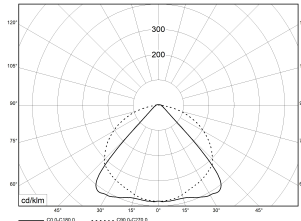

TRF LINEAR W 142 WB BASIC 5P 840 9500lm 60W | Artikelnummer 74145060

TRF LED-Lichtleiste mit einreihiger, linearer Lichtoptik aus PMMA. Wide Beam, 90° Abstrahlwinkel. Tragschiene und Lichteinsatz sind eine Einheit. Gehäuse aus profiliertem Aluminium mit Durchgangsverdrahtung, Stecksystem und Schnellverschlüssen.

Montageart und Anwendungsbereich

Deckenanbau, Abgedielt, Als Lichtband
Nur für den Einsatz in Innenbereichen zugelassen

- Grundbeleuchtung

Technische Daten	
Artikelnummer	74145060
GTIN (EAN)	4053995091375
Bestellbezeichnung	TRF LINEAR 142 WB BASIC W
Betriebsgerät	LED-Konverter, austauschbar durch eine autorisierte Fachkraft
Lichtquelle	LED, austauschbar durch eine autorisierte Fachkraft
Energieeffizienzklasse(n) der verbauten Lichtquelle(n) (A-G)	Modul 1: B
Anzahl Leuchtmittel	1
Dimmbarkeit	nicht dimmbar
Netzspannung	220-240V/50-60Hz
Spannungsart	AC/DC
Anschlussleistung max.	60 W
Leistungs/Powerfaktor	0,90
Lichtausbeute max. Bestromung	158 lm/W
Leuchtenlichtstrom max.	9500 lm
Flickerwert (Ripple)	<=4%
Farbtemperatur max.	4000 K
Farbwiedergabeindex Ra	Ra > 80
Farbtoleranz (MacAdam)	3
Nennlebensdauer	70000 h
Lichtoptik	Polymethylmethacrylat (PMMA) klar
Lichtverteilung	Extensiv
Abstrahlwinkel	90°
Blendungsbewertung UGR - max 4H-8H	28
Anschlussart	Stecker 7polig
Anzahl Leuchten an Sicherungsautomat B16	26 Stück
Gehäuse	Gehäuse aus Aluminium weiß

TRF LINEAR W 142 WB BASIC 5P 840 9500lm 60W | Artikelnummer 74145060

Technische Daten	
Durchgangsverdrahtung	mit Durchgangsverdrahtung 5x2,5 qmm
Betriebs-Umgebungstemperatur - min.	-20 °C
Betriebs-Umgebungstemperatur - max.	55 °C
Prüfungen	
Schutzklasse	SK I
Schutzart	IP20
Schlagfestigkeit	IK02
Brennbarkeit (UL94)	HB
Glühdrahtfestigkeit	PMMA 650°C
CE-Konform	Ja
ENEC-Zertifiziert	Ja
Maße und Gewichte	
Länge (L)	1420 mm
Breite (B)	55 mm
Höhe (H)	45 mm
Bruttogewicht (incl. Verpackung)	1,84 Kg
Nettogewicht	1,84 Kg
Inhalts- / Verpackungsmenge	1 Stück