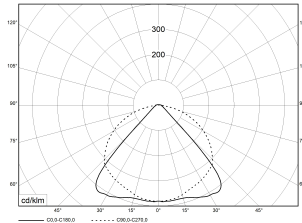

TRF LINEAR W 142 WB BASIC 5P 840 9500lm 60W | Artikelnummer 74145060

TRF LED-Lichtleiste mit einreihiger, linearer Lichtoptik aus PMMA. Wide Beam, 90° Abstrahlwinkel. Tragschiene und Lichteinsatz sind eine Einheit. Gehäuse aus profiliertem Aluminium mit Durchgangsverdrahtung, Stecksystem und Schnellverschlüssen.

**Montageart und Anwendungsbereich**

Deckenanbau, Abgedielt, Als Lichtband  
Nur für den Einsatz in Innenbereichen zugelassen

- Grundbeleuchtung

**Technische Daten**

Artikelnummer	74145060
GTIN (EAN)	4053995091375
Bestellbezeichnung	TRF LINEAR 142 WB BASIC W
Betriebsgerät2	LED-Konverter, austauschbar durch eine autorisierte Fachkraft
Lichtquelle	LED, austauschbar durch eine autorisierte Fachkraft
Energieeffizienzklasse(n) der verbauten Lichtquelle(n) (A-G)	Modul 1: B
Anzahl Leuchtmittel	1
Dimmbarkeit	nicht dimmbar
Netzspannung	220-240V/50-60Hz
Spannungsart	AC/DC
Anschlussleistung max.	60 W
Leistungs/Powerfaktor	0,90
Lichtausbeute max. Bestromung	158 lm/W
Leuchtenlichtstrom max.	9500 lm
Flickerwert (Ripple)	<=4%
Farbtemperatur max.	4000 K
Farbwiedergabeindex Ra	Ra > 80
Farbtoleranz (MacAdam)	3
Nennlebensdauer	70000 h
Lichtoptik	Polymethylmethacrylat (PMMA) klar
Lichtverteilung	Extensiv
Abstrahlwinkel	90°
Blendungsbewertung UGR - max 4H-8H	28
Anschlussart	Stecker 7polig
Anzahl Leuchten an Sicherungsautomat B16	26 Stück
Gehäuse2	Gehäuse aus Aluminium weiß

TRF LINEAR W 142 WB BASIC 5P 840 9500lm 60W | Artikelnummer 74145060

Technische Daten	
Durchgangsverdrahtung	mit Durchgangsverdrahtung 5x2,5 qmm
Betriebs-Umgebungstemperatur - min.	-20 °C
Betriebs-Umgebungstemperatur - max.	55 °C
Prüfungen	
Schutzklasse2	SK I
Schutzart	IP20
Schlagfestigkeit	IK02
Brennbarkeit (UL94)	HB
Glühdrahtfestigkeit	PMMA 650°C
CE-Konform	Ja
ENEC-Zertifiziert	Ja
Maße und Gewichte	
Länge (L)	1420 mm
Breite (B)	55 mm
Höhe (H)	45 mm
Bruttogewicht (incl. Verpackung)	1,94 Kg
Nettogewicht	1,84 Kg
Inhalts- / Verpackungsmenge	1 Stück