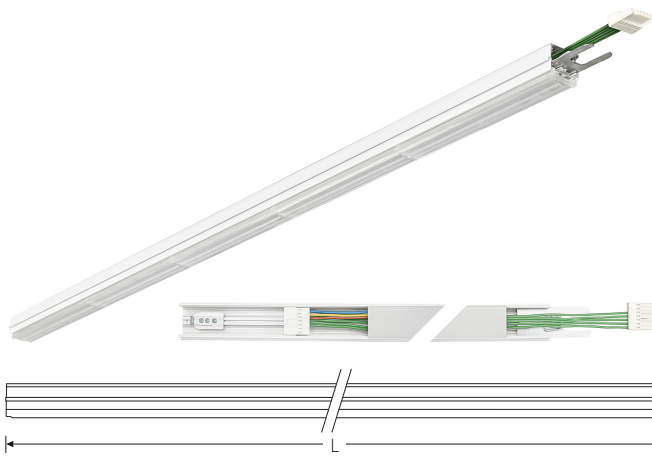

TRF LINEAR W 142 WB BASIC 5P 840 9500lm 60W | Artikelnummer 74145060

TRF LED-Lichtleiste mit einreihiger, linearer Lichtoptik aus PMMA. Wide Beam, 90° Abstrahlwinkel. Tragschiene und Lichteinsatz sind eine Einheit. Gehäuse aus profiliertem Aluminium mit Durchgangsverdrahtung, Stecksystem und Schnellverschlüssen.

Montageart und Anwendungsbereich

Deckenanbau, Abgedielt, Als Lichtband
Nur für den Einsatz in Innenbereichen zugelassen

- Grundbeleuchtung

Technische Daten	
Artikelnummer	74145060
GTIN (EAN)	4053995091375
Bestellbezeichnung	TRF LINEAR 142 WB BASIC W
Betriebsgerät	LED-Konverter, austauschbar durch eine autorisierte Fachkraft
Lichtquelle	LED, austauschbar durch eine autorisierte Fachkraft
Energieeffizienzklasse(n) der verbauten Lichtquelle(n) (A-G)	Modul 1: B
Anzahl Leuchtmittel	1
Dimmbarkeit	nicht dimmbar
Netzspannung	220-240V/50-60Hz
Spannungsart	AC/DC
Anschlussleistung max.	60 W
Leistungs/Powerfaktor	0,90
Lichtausbeute max. Bestromung	158 lm/W
Leuchtenlichtstrom max.	9500 lm
Flickerwert (Ripple)	<=4%
Farbtemperatur max.	4000 K
Farbwiedergabeindex Ra	Ra > 80
Farbtoleranz (MacAdam)	3
Nennlebensdauer	70000 h
Lichtoptik	Polymethylmethacrylat (PMMA) klar
Lichtverteilung	Extensiv
Abstrahlwinkel	90°
Blendungsbewertung UGR - max 4H-8H	28
Anschlussart	Stecker 7polig
Anzahl Leuchten an Sicherungsautomat B16	26 Stück
Gehäuse	Gehäuse aus Aluminium weiß

TRF LINEAR W 142 WB BASIC 5P 840 9500lm 60W | Artikelnummer 74145060

Technische Daten	
Durchgangsverdrahtung	mit Durchgangsverdrahtung 5x2,5 qmm
Betriebs-Umgebungstemperatur - min.	-20 °C
Betriebs-Umgebungstemperatur - max.	55 °C
Prüfungen	
Schutzklasse	SK I
Schutzart	IP20
Schlagfestigkeit	IK02
Brennbarkeit (UL94)	HB
Glühdrahtfestigkeit	PMMA 650°C
CE-Konform	Ja
ENEC-Zertifiziert	Ja
Maße und Gewichte	
Länge (L)	1420 mm
Breite (B)	55 mm
Höhe (H)	45 mm
Bruttogewicht (incl. Verpackung)	1,84 Kg
Nettogewicht	1,84 Kg
Inhalts- / Verpackungsmenge	1 Stück