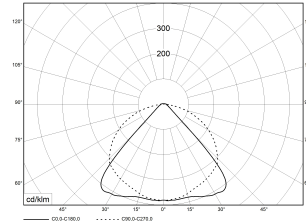

TRF LINEAR W 284 LL WB DALI 840 19000lm 120W

Artikelnummer 74145215

TRF LED-Lichtleiste mit einreihiger, linearer Lichtoptik aus PMMA, dimmbar. Wide Beam, 90° Abstrahlwinkel. Tragschiene und Lichteinsatz sind eine Einheit. Gehäuse aus profiliertem Aluminium. Mit Schnellverschluss, ohne Durchgangsverdrahtung. Mit montiertem Enddeckel. Verwendbar als Einzelleuchte oder als Endmodul im Lichtband.

TRF LINEAR W 284 LL WB DALI 840 19000lm 120W | Artikelnummer 74145215

Technische Daten	
Betriebs-Umgebungstemperatur - min.	-20 °C
Betriebs-Umgebungstemperatur - max.	55 °C
Prüfungen	
Schutzklasse	SK I
Schutzart	IP20
Schlagfestigkeit	IK02
Brennbarkeit (UL94)	HB
Glühdrahtfestigkeit	PMMA 650°C
CE-Konform	Ja
ENEC-Zertifiziert	Ja
Maße und Gewichte	
Länge (L)	2840 mm
Breite (B)	55 mm
Höhe (H)	45 mm
Bruttogewicht (incl. Verpackung)	2,92 Kg
Nettogewicht	2,92 Kg
Inhalts- / Verpackungsmenge	1 Stück