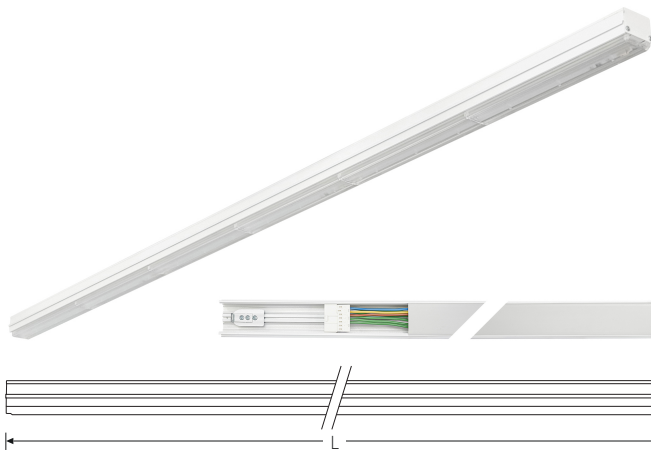

TRF LINEAR W 284 LL WB DALI 840 19000lm 120W | Artikelnummer 74145215

TRF LED-Lichtleiste mit einreihiger, linearer Lichtoptik aus PMMA, dimmbar. Wide Beam, 90° Abstrahlwinkel. Tragschiene und Lichteinsatz sind eine Einheit. Gehäuse aus profiliertem Aluminium. Mit Schnellverschluss, ohne Durchgangsverdrahtung. Mit montiertem Enddeckel. Verwendbar als Einzelleuchte oder als Endmodul im Lichtband.

**Montageart und Anwendungsbereich**

Deckenanbau, Abgedielt, Als Lichtband  
Nur für den Einsatz in Innenbereichen zugelassen

- Grundbeleuchtung

Technische Daten	
Artikelnummer	74145215
GTIN (EAN)	4053995091689
Bestellbezeichnung	TRF LINEAR 284 WB DALI W
Betriebsgerät2	LED-Konverter, austauschbar durch eine autorisierte Fachkraft
Lichtquelle	LED, austauschbar durch eine autorisierte Fachkraft
Energieeffizienzklasse(n) der verbauten Lichtquelle(n) (A-G)	Modul 1: B
Anzahl Leuchtmittel	1
Dimmbarkeit	DALI
Netzspannung	220-240V/50-60Hz
Spannungsart	AC/DC
Anschlussleistung max.	120 W
Leistungs/Powerfaktor	0,90
Lichtausbeute max. Bestromung	158 lm/W
Leuchtenlichtstrom max.	19000 lm
Flickerwert (Ripple)	<=4%
Farbtemperatur max.	4000 K
Farbwiedergabeindex Ra	Ra > 80
Farbtoleranz (MacAdam)	3
Nennlebensdauer	70000 h
Lichtoptik	Polymethylmethacrylat (PMMA) klar
Lichtverteilung	Extensiv
Abstrahlwinkel	90°
Blendungsbewertung UGR - max 4H-8H	28
Anschlussart	Stecker 7polig
Anzahl Leuchten an Sicherungsautomat B16	22 Stück
Gehäuse2	Gehäuse aus Aluminium weiß

TRF LINEAR W 284 LL WB DALI 840 19000lm 120W | Artikelnummer 74145215

Technische Daten	
Betriebs-Umgebungstemperatur - min.	-20 °C
Betriebs-Umgebungstemperatur - max.	55 °C
Prüfungen	
Schutzklasse2	SK I
Schutzart	IP20
Schlagfestigkeit	IK02
Brennbarkeit (UL94)	HB
Glühdrahtfestigkeit	PMMA 650°C
CE-Konform	Ja
ENEC-Zertifiziert	Ja
Maße und Gewichte	
Länge (L)	2840 mm
Breite (B)	55 mm
Höhe (H)	45 mm
Bruttogewicht (incl. Verpackung)	3,12 Kg
Nettogewicht	2,92 Kg
Inhalts- / Verpackungsmenge	1 Stück