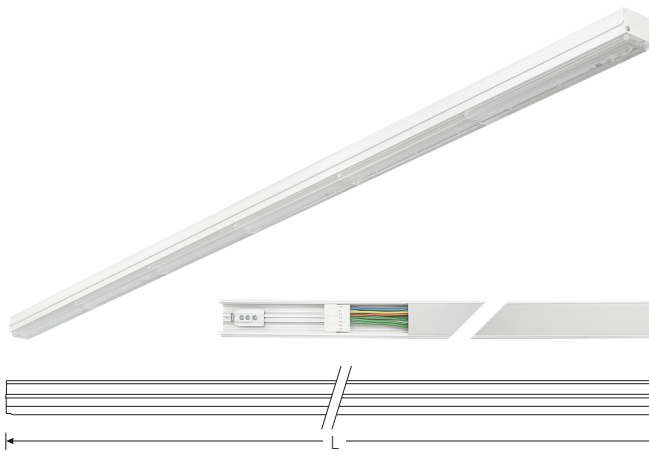

TRF LINEAR W 284 LL WB DALI 840 19000lm 120W

Artikelnummer 74145215

TRF LED-Lichtleiste mit einreihiger, linearer Lichtoptik aus PMMA, dimmbar. Wide Beam, 90° Abstrahlwinkel. Tragschiene und Lichteinsatz sind eine Einheit. Gehäuse aus profiliertem Aluminium. Mit Schnellverschluss, ohne Durchgangsverdrahtung. Mit montiertem Enddeckel. Verwendbar als Einzelleuchte oder als Endmodul im Lichtband.

Montageart und Anwendungsbereich

Deckenanbau, Abgedielt, Als Lichtband
Nur für den Einsatz in Innenbereichen zugelassen

- Grundbeleuchtung

Technische Daten	
Artikelnummer	74145215
GTIN (EAN)	4053995091689
Bestellbezeichnung	TRF LINEAR 284 WB DALI W
Betriebsgerät	LED-Konverter, austauschbar durch eine autorisierte Fachkraft
Lichtquelle	LED, austauschbar durch eine autorisierte Fachkraft
Energieeffizienzklasse(n) der verbauten Lichtquelle(n) (A-G)	Modul 1: B
Anzahl Leuchtmittel	1
Dimmbarkeit	DALI
Netzspannung	220-240V/50-60Hz
Spannungsart	AC/DC
Anschlussleistung max.	120 W
Leistungs/Powerfaktor	0,90
Lichtausbeute max. Bestromung	158 lm/W
Leuchtenlichtstrom max.	19000 lm
Flickerwert (Ripple)	<=4%
Farbtemperatur max.	4000 K
Farbwiedergabeindex Ra	Ra > 80
Farbtoleranz (MacAdam)	3
Nennlebensdauer	70000 h
Lichtoptik	Polymethylmethacrylat (PMMA) klar
Lichtverteilung	Extensiv
Abstrahlwinkel	90°
Blendungsbewertung UGR - max 4H-8H	28
Anschlussart	Stecker 7polig
Anzahl Leuchten an Sicherungsautomat B16	22 Stück
Gehäuse	Gehäuse aus Aluminium weiß

TRF LINEAR W 284 LL WB DALI 840 19000lm 120W | Artikelnummer 74145215

Technische Daten	
Betriebs-Umgebungstemperatur - min.	-20 °C
Betriebs-Umgebungstemperatur - max.	55 °C
Prüfungen	
Schutzklasse	SK I
Schutzart	IP20
Schlagfestigkeit	IK02
Brennbarkeit (UL94)	HB
Glühdrahtfestigkeit	PMMA 650°C
CE-Konform	Ja
ENEC-Zertifiziert	Ja
Maße und Gewichte	
Länge (L)	2840 mm
Breite (B)	55 mm
Höhe (H)	45 mm
Bruttogewicht (incl. Verpackung)	2,92 Kg
Nettogewicht	2,92 Kg
Inhalts- / Verpackungsmenge	1 Stück