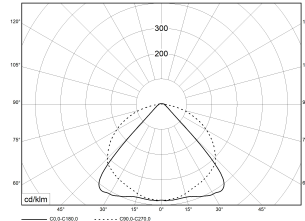

TRF LINEAR W 284 LL WB DALI 840 19000lm 120W | Artikelnummer 74145215

TRF LED-Lichtleiste mit einreihiger, linearer Lichtoptik aus PMMA, dimmbar. Wide Beam, 90° Abstrahlwinkel. Tragschiene und Lichteinsatz sind eine Einheit. Gehäuse aus profiliertem Aluminium. Mit Schnellverschluss, ohne Durchgangsverdrahtung. Mit montiertem Enddeckel. Verwendbar als Einzelleuchte oder als Endmodul im Lichtband.

TRF LINEAR W 284 LL WB DALI 840 19000lm 120W | Artikelnummer 74145215

Technische Daten	
Betriebs-Umgebungstemperatur - min.	-20 °C
Betriebs-Umgebungstemperatur - max.	55 °C
Prüfungen	
Schutzklasse2	SK I
Schutzart	IP20
Schlagfestigkeit	IK02
Brennbarkeit (UL94)	HB
Glühdrahtfestigkeit	PMMA 650°C
CE-Konform	Ja
ENEC-Zertifiziert	Ja
Maße und Gewichte	
Länge (L)	2840 mm
Breite (B)	55 mm
Höhe (H)	45 mm
Bruttogewicht (incl. Verpackung)	3,12 Kg
Nettogewicht	2,92 Kg
Inhalts- / Verpackungsmenge	1 Stück