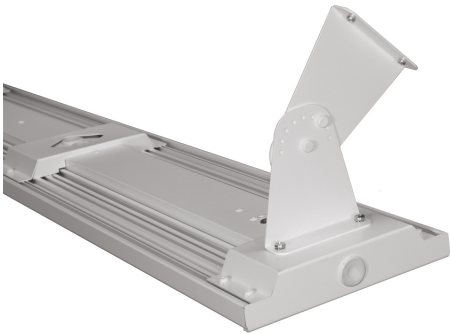

SALEM FL Wand-/Deckenbefestigung

Artikelnummer 35970295

Wand-/Deckenbefestigung. Zur direkten Montage der Leuchte an Wand oder Decke, schwenkbar 180°.

Montageart und Anwendungsbereich

Technische Daten

Artikelnummer	35970295
GTIN (EAN)	4053995090071
Bestellbezeichnung	SALEM FL Wand-/Deckenbefest.

Maße und Gewichte

Bruttogewicht (incl. Verpackung)	1 Kg
Nettogewicht	1 Kg
Inhalts- / Verpackungsmenge	1 Stück

SALEM FL

Hallenleuchte

SALEM FL Wand-/Deckenbefestigung | Artikelnummer 35970295

Die genannten Werte sind Bemessungswerte. Die Werte gelten, wenn nicht anders angegeben, für eine Umgebungstemperatur von 25°C. Lichttechnische Werte unterliegen einer Allgmeintoleranz von +/-10%. Die technischen Inhalte entsprechen dem Stand bei Drucklegung. Änderungen und Irrtum bleiben vorbehalten.