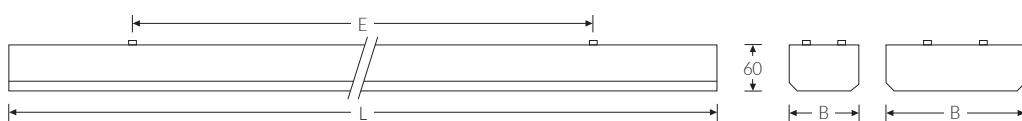

LUX 2xLED 1500 DALI 840 7200lm 58W | Artikelnummer 84861565

LED Rasterleuchte, dimmbar. Stabiler Leuchtenkörper aus Stahlblech weiß, niedrige, zeitlose Bauform. Doppel-Parabol-Raster aus hochglanzpoliertem Aluminium, reduziert Blendungen, UGR 19, so dass an Arbeitsplätzen mit PC-Bildschirmen in Büros, Geschäfts- oder Gesellschaftsräumen für optimale Beleuchtung gesorgt ist. Geeignet zur Montage direkt an der Decke. Zugelassen für den Einsatz in Innenbereichen. Integrierte LED Leuchtmittel sind in der Leuchte nicht austauschbar.

Montageart und Anwendungsbereich

Deckenanbau, Wandanbau, zur Montage direkt an der Decke oder Wand
Geeignet in Büros, Geschäfts- und Gesellschaftsräumen mit hohen Ansprüchen an die Blendungsreduzierung.

- Grundbeleuchtung

Technische Daten

Artikelnummer	84861565
GTIN (EAN)	4053995082106
Bestellbezeichnung	LUX LED 2/1500 DALI
Betriebsgerät	LED-Konverter, austauschbar durch eine autorisierte Fachkraft
Lichtquelle	LED, nicht austauschbar
Energieeffizienzklasse(n) der verbauten Lichtquelle(n) (A-G)	Modul 1: C
Anzahl Leuchtmittel	1
Dimmbarkeit	DALI
Netzspannung	220-240V/50-60Hz
Anschlussleistung max.	58 W
Lichtausbeute max. Bestromung	124 lm/W
Leuchtenlichtstrom max.	7200 lm
Farbtemperatur max.	4000 K
Farbwiedergabeindex Ra	Ra > 80
Farbtoleranz (MacAdam)	3
Nennlebensdauer	50000 h
Lebensdauerbewertung	L80/B10
Lichtoptik	Doppel-Parabol-Raster Aluminium hochglänzend
Lichtverteilung	Extensiv
Abstrahlwinkel	60°
Blendungsbewertung UGR - max 4H-8H	19
Anschlussart	5-polige Anschlussklemme mit Steckkontakt
Gehäuse	Gehäuse aus Stahlblech weiss
Kabeleinführung (Position)	rückseitig