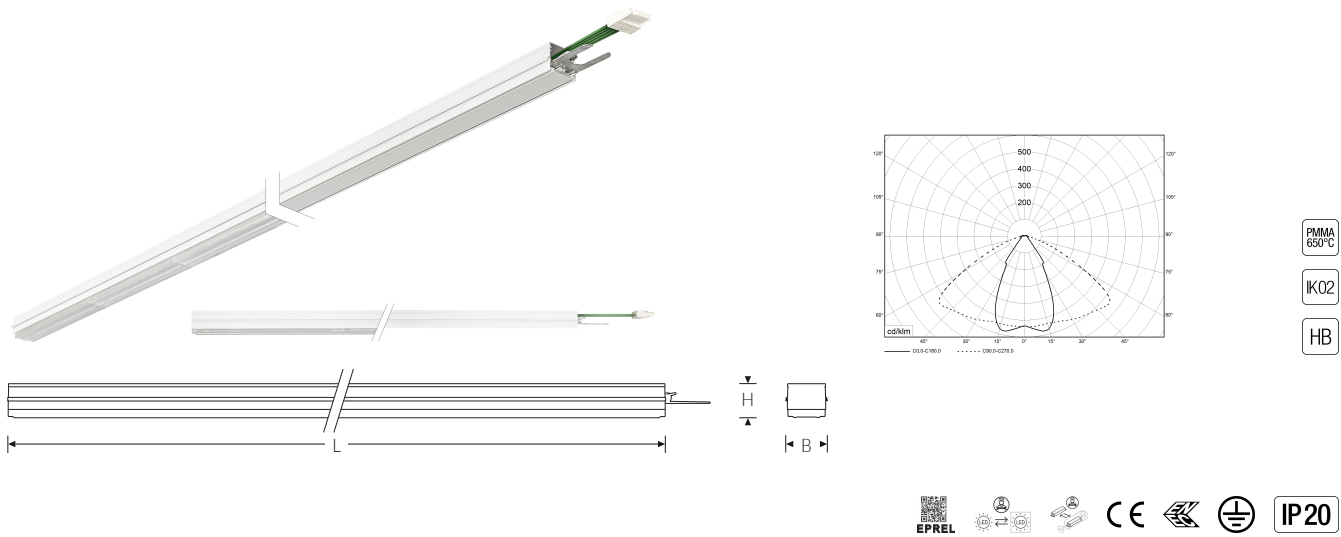

TRF LINEAR W 284 LB MB BASIC 5P 840 6500lm 40W | Artikelnummer 74145117

TRF LED-Lichtleiste mit einreihiger, linearer Lichtoptik aus PMMA. Medium Beam, 60° Abstrahlwinkel. Tragschiene und Lichteinsatz sind eine Einheit. Gehäuse aus profiliertem Aluminium mit Durchgangsverdrahtung, Stecksystem und Schnellverschlüssen.

Montageart und Anwendungsbereich

Deckenanbau, Abgedielt, Als Lichtband
Nur für den Einsatz in Innenbereichen zugelassen

- Grundbeleuchtung

Technische Daten	
Artikelnummer	74145117
GTIN (EAN)	4053995092310
Bestellbezeichnung	TRF LINEAR 284 MB BASIC W
Betriebsgerät	LED-Konverter, austauschbar durch eine autorisierte Fachkraft
Lichtquelle	LED, austauschbar durch eine autorisierte Fachkraft
Energieeffizienzklasse(n) der verbauten Lichtquelle(n) (A-G)	Modul 1: B
Anzahl Leuchtmittel	1
Dimmbarkeit	nicht dimmbar
Netzspannung	220-240V/50-60Hz
Spannungsart	AC/DC
Anschlussleistung max.	40 W
Leistungs/Powerfaktor	0,90
Lichtausbeute max. Bestromung	162 lm/W
Leuchtenlichtstrom max.	6500 lm
Flickerwert (Ripple)	<=4%
Farbtemperatur max.	4000 K
Farbwiedergabeindex Ra	Ra > 80
Farbtoleranz (MacAdam)	3
Nennlebensdauer	70000 h
Lichtoptik	Polymethylmethacrylat (PMMA) klar
Lichtverteilung	Extensiv
Abstrahlwinkel	60°
Blendungsbewertung UGR - max 4H-8H	28
Anschlussart	Stecker 7polig
Anzahl Leuchten an Sicherungsautomat B16	26 Stück
Gehäuse	Gehäuse aus Aluminium weiß

TRF LINEAR W 284 LB MB BASIC 5P 840 6500lm 40W | Artikelnummer 74145117

Technische Daten	
Durchgangsverdrahtung	mit Durchgangsverdrahtung 5x2,5 qmm
Betriebs-Umgebungstemperatur - min.	-20 °C
Betriebs-Umgebungstemperatur - max.	55 °C
Prüfungen	
Schutzklasse	SK I
Schutzart	IP20
Schlagfestigkeit	IK02
Brennbarkeit (UL94)	HB
Glühdrahtfestigkeit	PMMA 650°C
CE-Konform	Ja
ENEC-Zertifiziert	Ja
Maße und Gewichte	
Länge (L)	2840 mm
Breite (B)	55 mm
Höhe (H)	45 mm
Bruttogewicht (incl. Verpackung)	3,4 Kg
Nettogewicht	3,4 Kg
Inhalts- / Verpackungsmenge	1 Stück