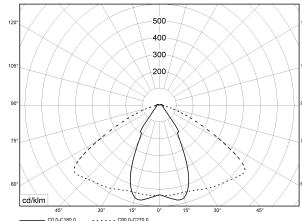

TRF LINEAR W 284 LB MB BASIC 5P 840 6500lm 40W | Artikelnummer 74145117

TRF LED-Lichtleiste mit einreihiger, linearer Lichtoptik aus PMMA. Medium Beam, 60° Abstrahlwinkel. Tragschiene und Lichteinsatz sind eine Einheit. Gehäuse aus profiliertem Aluminium mit Durchgangsverdrahtung, Stecksystem und Schnellverschlüssen.

Montageart und Anwendungsbereich

Deckenanbau, Abgependelt, Als Lichtband
Nur für den Einsatz in Innenbereichen zugelassen

- Grundbeleuchtung

Technische Daten	
Artikelnummer	74145117
GTIN (EAN)	4053995092310
Bestellbezeichnung	TRF LINEAR 284 MB BASIC W
Betriebsgerät2	LED-Konverter, austauschbar durch eine autorisierte Fachkraft
Lichtquelle	LED, austauschbar durch eine autorisierte Fachkraft
Energieeffizienzklasse(n) der verbauten Lichtquelle(n) (A-G)	Modul 1: B
Anzahl Leuchtmittel	1
Dimmbarkeit	nicht dimmbar
Netzspannung	220-240V/50-60Hz
Spannungsart	AC/DC
Anschlussleistung max.	40 W
Leistungs/Powerfaktor	0,90
Lichtausbeute max. Bestromung	162 lm/W
Leuchtenlichtstrom max.	6500 lm
Flickerwert (Ripple)	<=4%
Farbtemperatur max.	4000 K
Farbwiedergabeindex Ra	Ra > 80
Farbtoleranz (MacAdam)	3
Nennlebensdauer	70000 h
Lichtoptik	Polymethylmethacrylat (PMMA) klar
Lichtverteilung	Extensiv
Abstrahlwinkel	60°
Blendungsbewertung UGR - max 4H-8H	28
Anschlussart	Stecker 7polig
Anzahl Leuchten an Sicherungsautomat B16	26 Stück
Gehäuse2	Gehäuse aus Aluminium weiß

TRF LINEAR W 284 LB MB BASIC 5P 840 6500lm 40W | Artikelnummer 74145117

Technische Daten	
Durchgangsverdrahtung	mit Durchgangsverdrahtung 5x2,5 qmm
Betriebs-Umgebungstemperatur - min.	-20 °C
Betriebs-Umgebungstemperatur - max.	55 °C
Prüfungen	
Schutzklasse2	SK I
Schutzart	IP20
Schlagfestigkeit	IK02
Brennbarkeit (UL94)	HB
Glühdrahtfestigkeit	PMMA 650°C
CE-Konform	Ja
ENEC-Zertifiziert	Ja
Maße und Gewichte	
Länge (L)	2840 mm
Breite (B)	55 mm
Höhe (H)	45 mm
Bruttogewicht (incl. Verpackung)	3,6 Kg
Nettogewicht	3,4 Kg
Inhalts- / Verpackungsmenge	1 Stück