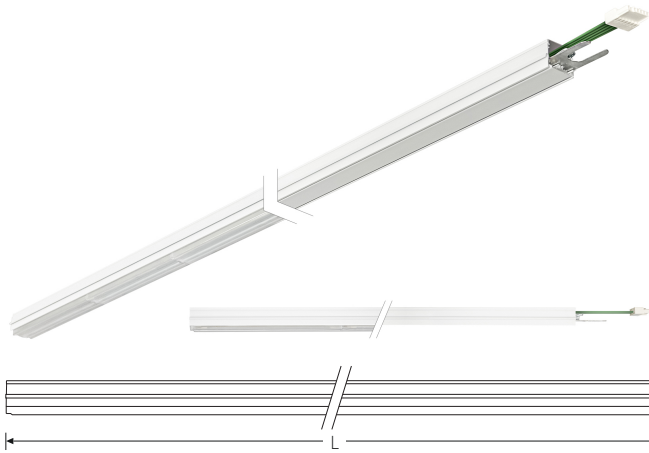

TRF LINEAR W 284 LB MB BASIC 5P 840 6500lm 40W | Artikelnummer 74145117

TRF LED-Lichtleiste mit einreihiger, linearer Lichtoptik aus PMMA. Medium Beam, 60° Abstrahlwinkel. Tragschiene und Lichteinsatz sind eine Einheit. Gehäuse aus profiliertem Aluminium mit Durchgangsverdrahtung, Stecksystem und Schnellverschlüssen.

Montageart und Anwendungsbereich

Deckenanbau, Abgependelt, Als Lichtband
Nur für den Einsatz in Innenbereichen zugelassen

- Grundbeleuchtung

Technische Daten	
Artikelnummer	74145117
GTIN (EAN)	4053995092310
Bestellbezeichnung	TRF LINEAR 284 MB BASIC W
Betriebsgerät2	LED-Konverter, austauschbar durch eine autorisierte Fachkraft
Lichtquelle	LED, austauschbar durch eine autorisierte Fachkraft
Energieeffizienzklasse(n) der verbauten Lichtquelle(n) (A-G)	Modul 1: B
Anzahl Leuchtmittel	1
Dimmbarkeit	nicht dimmbar
Netzspannung	220-240V/50-60Hz
Spannungsart	AC/DC
Anschlussleistung max.	40 W
Leistungs/Powerfaktor	0,90
Lichtausbeute max. Bestromung	162 lm/W
Leuchtenlichtstrom max.	6500 lm
Flickerwert (Ripple)	<=4%
Farbtemperatur max.	4000 K
Farbwiedergabeindex Ra	Ra > 80
Farbtoleranz (MacAdam)	3
Nennlebensdauer	70000 h
Lichtoptik	Polymethylmethacrylat (PMMA) klar
Lichtverteilung	Extensiv
Abstrahlwinkel	60°
Blendungsbewertung UGR - max 4H-8H	28
Anschlussart	Stecker 7polig
Anzahl Leuchten an Sicherungsautomat B16	26 Stück
Gehäuse2	Gehäuse aus Aluminium weiß

TRF LINEAR W 284 LB MB BASIC 5P 840 6500lm 40W | Artikelnummer 74145117

Technische Daten	
Durchgangsverdrahtung	mit Durchgangsverdrahtung 5x2,5 qmm
Betriebs-Umgebungstemperatur - min.	-20 °C
Betriebs-Umgebungstemperatur - max.	55 °C
Prüfungen	
Schutzklasse2	SK I
Schutzart	IP20
Schlagfestigkeit	IK02
Brennbarkeit (UL94)	HB
Glühdrahtfestigkeit	PMMA 650°C
CE-Konform	Ja
ENEC-Zertifiziert	Ja
Maße und Gewichte	
Länge (L)	2840 mm
Breite (B)	55 mm
Höhe (H)	45 mm
Bruttogewicht (incl. Verpackung)	3,6 Kg
Nettogewicht	3,4 Kg
Inhalts- / Verpackungsmenge	1 Stück