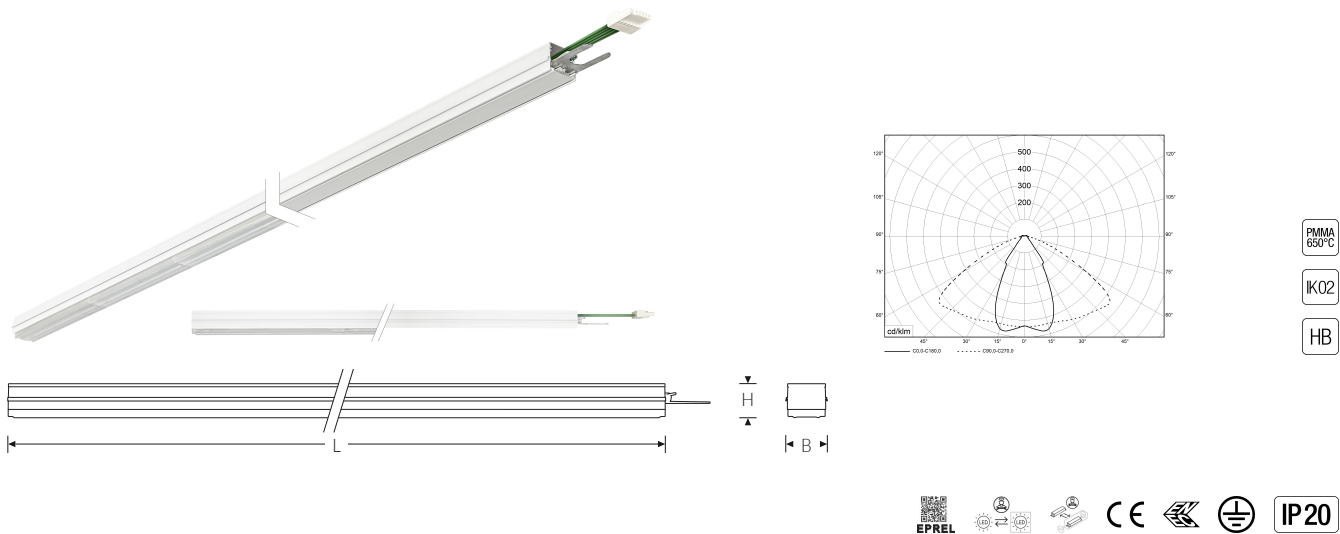

TRF LINEAR W 284 LB MB DALI 7P 840 9500lm 60W | Artikelnummer 74145132

TRF LED-Lichtleiste mit einreihiger, linearer Lichtoptik aus PMMA, dimmbar. Medium Beam, 60° Abstrahlwinkel. Tragschiene und Lichteinsatz sind eine Einheit. Gehäuse aus profiliertem Aluminium mit Durchgangsverdrahtung, Stecksystem und Schnellverschlüssen.

**Montageart und Anwendungsbereich**

Deckenanbau, Abgedielt, Als Lichtband  
Nur für den Einsatz in Innenbereichen zugelassen

- Grundbeleuchtung

Technische Daten	
Artikelnummer	74145132
GTIN (EAN)	4053995092433
Bestellbezeichnung	TRF LINEAR 284 MB DALI W
Betriebsgerät2	LED-Konverter, austauschbar durch eine autorisierte Fachkraft
Lichtquelle	LED, austauschbar durch eine autorisierte Fachkraft
Energieeffizienzklasse(n) der verbauten Lichtquelle(n) (A-G)	Modul 1: B
Anzahl Leuchtmittel	1
Dimmbarkeit	DALI
Netzspannung	220-240V/50-60Hz
Spannungsart	AC/DC
Anschlussleistung max.	60 W
Leistungs/Powerfaktor	0,90
Lichtausbeute max. Bestromung	158 lm/W
Leuchtenlichtstrom max.	9500 lm
Flickerwert (Ripple)	<=4%
Farbtemperatur max.	4000 K
Farbwiedergabeindex Ra	Ra > 80
Farbtoleranz (MacAdam)	3
Nennlebensdauer	70000 h
Lichtoptik	Polymethylmethacrylat (PMMA) klar
Lichtverteilung	Extensiv
Abstrahlwinkel	60°
Blendungsbewertung UGR - max 4H-8H	28
Anschlussart	Stecker 7polig
Anzahl Leuchten an Sicherungsautomat B16	26 Stück
Gehäuse2	Gehäuse aus Aluminium weiß

TRF LINEAR W 284 LB MB DALI 7P 840 9500lm 60W

Artikelnummer 74145132

Technische Daten	
Durchgangsverdrahtung	mit Durchgangsverdrahtung 7x2,5 qmm
Betriebs-Umgebungstemperatur - min.	-20 °C
Betriebs-Umgebungstemperatur - max.	55 °C
Prüfungen	
Schutzklasse2	SK I
Schutzart	IP20
Schlagfestigkeit	IK02
Brennbarkeit (UL94)	HB
Glühdrahtfestigkeit	PMMA 650°C
CE-Konform	Ja
ENEC-Zertifiziert	Ja
Maße und Gewichte	
Länge (L)	2840 mm
Breite (B)	55 mm
Höhe (H)	45 mm
Bruttogewicht (incl. Verpackung)	3,6 Kg
Nettogewicht	3,4 Kg
Inhalts- / Verpackungsmenge	1 Stück