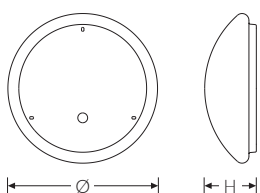

RKL 6 4xLED HF 830 5100lm 45W | Artikelnummer 75131688

PMMA  
650°C

IK02

HB

Runde LED-Anbauleuchte, schaltbar über integrierten HF-Sensor. Geeignet für die Montage an Decke und Wand. Gehäuse aus profiliertem, weißlackiertem Stahlblech. Bombierte, strukturierte Abdeckung aus UV-beständigem PMMA (Acrylglas), opal. Sicherer Halt der Abdeckung durch Federverschluss. 5-polige Anschlussklemme mit Steckkontakt, Durchschleifen möglich. 2 Kabeleinführungen.

**Montageart und Anwendungsbereich**

Decken- und Wandmontage  
Nur für den Einsatz in Innenbereichen zugelassen

- Grundbeleuchtung

RKL 6 4xLED HF 830 5100lm 45W | Artikelnummer 75131688

Technische Daten	
Anschlussart	5-polige Anschlussklemme mit Steckkontakt
Gehäuse	Gehäuse aus Stahlblech weiss
Kabeleinführung (Position)	rückseitig
Betriebs-Umgebungstemperatur - min.	-20 °C
Betriebs-Umgebungstemperatur - max.	25 °C
Prüfungen	
Schutzklasse	SK I
Schutzart	IP40
Schlagfestigkeit	IK02
Brennbarkeit (UL94)	HB
Glühdrahtfestigkeit	PMMA 650°C
CE-Konform	Ja
Maße und Gewichte	
Durchmesser	600 mm
Höhe (H)	165 mm
Bruttogewicht (incl. Verpackung)	3,8 Kg
Nettogewicht	2,8 Kg
Inhalts- / Verpackungsmenge	1 Stück
Paletteneinheit	28 Stück