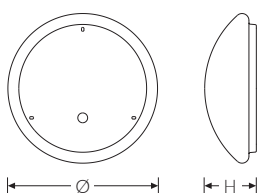

RKL 6 4xLED HF 830 5100lm 45W | Artikelnummer 75131688

PMMA
650°C

IK02

HB

Runde LED-Anbauleuchte, schaltbar über integrierten HF-Sensor. Geeignet für die Montage an Decke und Wand. Gehäuse aus profiliertem, weißlackiertem Stahlblech. Bombierte, strukturierte Abdeckung aus UV-beständigem PMMA (Acrylglas), opal. Sicherer Halt der Abdeckung durch Federverschluss. 5-polige Anschlussklemme mit Steckkontakt, Durchschleifen möglich. 2 Kabeleinführungen.

Montageart und Anwendungsbereich

- Decken- und Wandmontage
 Nur für den Einsatz in Innenbereichen zugelassen
- Grundbeleuchtung

RKL 6 4xLED HF 830 5100lm 45W | Artikelnummer 75131688

Technische Daten	
Anschlussart	5-polige Anschlussklemme mit Steckkontakt
Gehäuse	Gehäuse aus Stahlblech weiss
Kabeleinführung (Position)	rückseitig
Betriebs-Umgebungstemperatur - min.	-20 °C
Betriebs-Umgebungstemperatur - max.	25 °C
Prüfungen	
Schutzklasse	SK I
Schutzart	IP40
Schlagfestigkeit	IK02
Brennbarkeit (UL94)	HB
Glühdrahtfestigkeit	PMMA 650°C
CE-Konform	Ja
Maße und Gewichte	
Durchmesser	600 mm
Höhe (H)	165 mm
Bruttogewicht (incl. Verpackung)	3,8 Kg
Nettogewicht	2,8 Kg
Inhalts- / Verpackungsmenge	1 Stück
Paletteneinheit	28 Stück