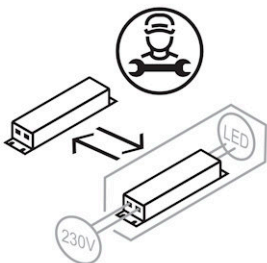

RKL 6 4xLED HF 830 5100lm 45W | Artikelnummer 75131688

Die genannten Werte sind Bemessungswerte. Die Werte gelten, wenn nicht anders angegeben, für eine Umgebungstemperatur von 25°C. Lichttechnische Werte unterliegen einer Allgmeintoleranz von +/-10%. Die technischen Inhalte entsprechen dem Stand bei Drucklegung. Änderungen und Irrtum bleiben vorbehalten.

FLUOLITE Licht & Leuchten
Prinz-Eugen-Straße 21 | 88069 Tettnang
Tel. +49 7542 517 51 | Fax +49 7542 517 49
info@fluolite.de | www.fluolite.de