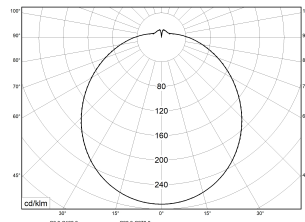

RKL 6 4xLED HF 830 5100lm 45W | Artikelnummer 75131688

PMMA
650°C

IK02

HB

Runde LED-Anbauleuchte, schaltbar über integrierten HF-Sensor. Geeignet für die Montage an Decke und Wand. Gehäuse aus profiliertem, weißlackiertem Stahlblech. Bombierte, strukturierte Abdeckung aus UV-beständigem PMMA (Acrylglas), opal. Sicherer Halt der Abdeckung durch Federverschluss. 5-polige Anschlussklemme mit Steckkontakt, Durchschleifen möglich. 2 Kabeleinführungen.

Technische Daten	
Artikelnummer	75131688
GTIN (EAN)	4053995081482
Bestellbezeichnung	RKL 6 4xLED HF
Betriebsgerät	LED-Konverter, austauschbar durch eine autorisierte Fachkraft
Lichtquelle	LED, austauschbar durch eine autorisierte Fachkraft
Energieeffizienzklasse(n) der verbauten Lichtquelle(n) (A-G)	Modul 1: C
Anzahl Leuchtmittel	1
Dimmbarkeit	nicht dimmbar
Netzspannung	220-240V/50-60Hz
Spannungsart	AC
Anschlussleistung max.	45 W
Lichtausbeute max. Bestromung	113 lm/W
Leuchtenlichtstrom max.	5100 lm
Farbtemperatur max.	3000 K
Farbwiedergabeindex Ra	Ra > 80
Farbtoleranz (MacAdam)	3
Nennlebensdauer	50000 h
Lebensdauerbewertung	L80/B10
Lichtoptik	Wanne aus UV-beständigem Polymethylmethacrylat (PMMA)
Lichtverteilung	Extensiv
Abstrahlwinkel	120°
Blendungsbewertung UGR - max 4H-8H	25