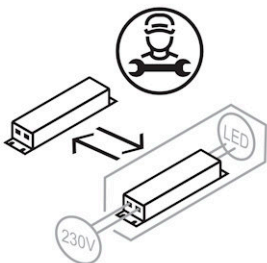

RKL 6 4xLED HF 830 5100lm 45W | Artikelnummer 75131688

Die genannten Werte sind Bemessungswerte. Die Werte gelten, wenn nicht anders angegeben, für eine Umgebungstemperatur von 25°C. Lichttechnische Werte unterliegen einer Allgmeintoleranz von +/-10%. Die technischen Inhalte entsprechen dem Stand bei Drucklegung. Änderungen und Irrtum bleiben vorbehalten.

FLUOLITE Licht & Leuchten
Prinz-Eugen-Straße 21 | 88069 Tettnang
Tel. +49 7542 517 0
info@fluolite.de | www.fluolite.de