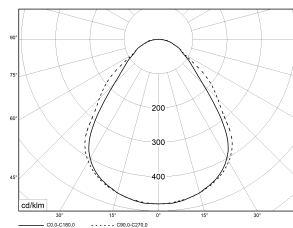

FLAT-AB 1500x300 MP ML BASIC 840 5900lm 49W | Artikelnummer 88110300

UGR
≤19

IK02

Hocheffiziente LED Backlight Anbauleuchte. MultiLumen, mit einstellbarer Lichtleistung (min/max), im Auslieferungszustand ist der Maximalwert eingestellt. Gehäuse Stahlrahmen, weiß, Leuchteneinschub längsseitig. Mikroprismatische Abdeckung. Bevorzugter Einsatzbereich in Büro- und Geschäftsräumen. Blendungsbewertung für Bildschirm- und Büroarbeitsplätze: UGR 19.

Montageart und Anwendungsbereich

Deckenanbau
Geeignet in Büros, Geschäfts- und Geschäftsräumen mit hohen Ansprüchen an die Blendungsreduzierung.

- Grundbeleuchtung

Technische Daten

Artikelnummer	88110300
GTIN (EAN)	4053995092068
Bestellbezeichnung	Flat-AB 1500 MP ML Basic
Betriebsgerät2	LED-Konverter, austauschbar durch eine autorisierte Fachkraft
Lichtquelle	LED, nicht austauschbar
Anzahl Leuchtmittel	1
Dimmbarkeit	nicht dimmbar
Netzspannung	220-240V/50-60Hz
Spannungsart	AC
Anschlussleistung min.	32 W
Anschlussleistung max.	49 W
Leistungs/Powerfaktor	0,90
Lichtausbeute min. Bestromung	122 lm/W
Lichtausbeute max. Bestromung	120 lm/W
Leuchtenlichtstrom min.	3900 lm
Leuchtenlichtstrom max.	5900 lm
Flickerwert (Ripple)	<= 5%
Farbtemperatur max.	4000 K
Farbwiedergabeindex Ra	Ra > 80
Farbtoleranz (MacAdam)	3
Nennlebensdauer	60000 h
Lebensdauerbewertung	L80/B50
Lichtverteilung	Extensiv
Abstrahlwinkel	90°
Blendungsbewertung UGR - max 4H-8H	19
Anschlussart	3-polige Anschlussklemme mit Steckkontakt
Gehäuse2	Gehäuse aus Stahlblech weiss
Kabeleinführung (Position)	rückseitig