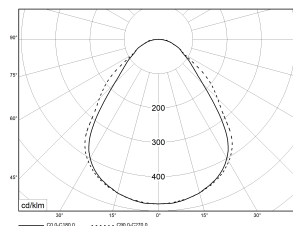

FLAT-AB 1500 MP BASIC 840 5900lm 49W | Artikelnummer 88110300

UGR
≤19

IK02

IP40

Hocheffiziente LED Backlight Anbauleuchte. MultiLumen, mit einstellbarer Lichtleistung (min/max), im Auslieferungszustand ist der Maximalwert eingestellt. Gehäuse Stahlrahmen, weiß, Leuchteneinschub Längsseitig. Mikroprismatische Abdeckung. Schutzart IP 40 raumseitig, IP 20 deckenseitig. Bevorzugter Einsatzbereich in Büro- und Geschäftsräumen. Blendungsbewertung für Bildschirm- und Büroarbeitsplätze: UGR 19.

Technische Daten

Artikelnummer	88110300
GTIN (EAN)	4053995092068
Bestellbezeichnung	Flat-AB 1500 MP Basic
Betriebsgerät2	LED-Konverter, austauschbar durch eine autorisierte Fachkraft
Lichtquelle	LED, nicht austauschbar
Anzahl Leuchtmittel	1
Dimmbarkeit	nicht dimmbar
Netzspannung	220-240V/50-60Hz
Spannungsart	AC
Anschlussleistung min.	32 W
Anschlussleistung max.	49 W
Leistungs/Powerfaktor	0,90
Lichtausbeute min. Bestromung	122 lm/W
Lichtausbeute max. Bestromung	120 lm/W
Leuchtenlichtstrom min.	3900 lm
Leuchtenlichtstrom max.	5900 lm
Flickerwert (Ripple)	<= 5%
Farbtemperatur max.	4000 K
Farbwiedergabeindex Ra	Ra > 80
Farbtoleranz (MacAdam)	3
Nennlebensdauer	60000 h
Lebensdauerbewertung	L80/B50
Lichtverteilung	Extensiv
Abstrahlwinkel	90°
Blendungsbewertung UGR - max 4H-8H	19
Anschlussart	2-polige Anschlussklemme mit Steckkontakt
Gehäuse2	Gehäuse aus Stahlblech weiss
Kabeleinführung (Position)	rückseitig

Montageart und Anwendungsbereich

Deckenanbau
Geeignet in Büros, Geschäfts- und Geschäftsräumen mit hohen Ansprüchen an die Blendungsreduzierung.

- Grundbeleuchtung