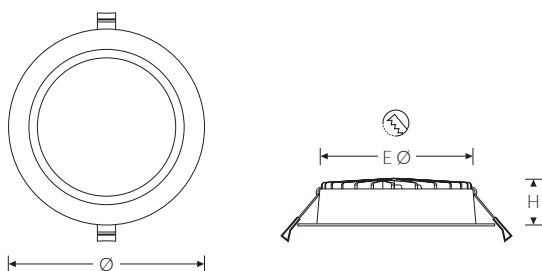

ARO-22WWSCW1 000 2971lm 22W

Artikelnummer 66085040

UGR
s22

LED Einbau-Downlight. Umschaltbare Lichtfarbe, 3000K, 4000K oder 5700K. Farbenwechsel durch einen Schalter auf der Rückseite der Leuchte. Je nach Bereich und Einsatzgebiet kann zwischen warmweiss, neutralweiss und tageslichtweiss gewählt werden. Frontseite (Raumseitig) IP54 (Deckenseitig IP20). Flache Bauweise, geringe Einbautiefe. Breite 90° Lichtverteilung. Sofortstart. Inklusive externem LED Treiber.

Montageart und Anwendungsbereich

Deckeneinbau
Nur für den Einsatz in Innenbereichen zugelassen

Technische Daten

Artikelnummer	66085040
GTIN (EAN)	4053995089730
Bestellbezeichnung	Downlight-LED ARO
Betriebsgerät2	LED-Konverter, austauschbar durch eine autorisierte Fachkraft
Lichtquelle	LED, austauschbar durch eine autorisierte Fachkraft
Energieeffizienzklasse(n) der verbauten Lichtquelle(n) (A-G)	Modul 1: B
Anzahl Leuchtmittel	1
Dimmbarkeit	nicht dimmbar
Netzspannung	220-240V/50-60Hz
Spannungsart	AC
Anschlussleistung max.	22 W
Lichtausbeute max. Bestromung	135 lm/W
Leuchtenlichtstrom max.	2971 lm
Farbwiedergabeindex Ra	Ra > 80
Farbtoleranz (MacAdam)	6
Nennlebensdauer	50000 h
Lebensdauerbewertung	L80/B50
Lichtoptik	Polymethylmethacrylat (PMMA) prismatisch
Lichtverteilung	Extensiv
Abstrahlwinkel	90°

Prüfungen

Schutzklasse2 SK I

Schutzart IP54

CE-Konform Ja

Maße und Gewichte

Durchmesser 228 mm

Höhe (H) 45 mm

Deckenausschnitt - Durchmesser 200 mm