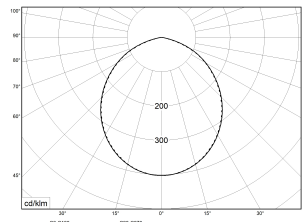

ARO-22WWSCW1 000 2971lm 22W

Artikelnummer 66085040

UGR
s22

LED Einbau-Downlight. Umschaltbare Lichtfarbe, 3000K, 4000K oder 5700K. Farbenwechsel durch einen Schalter auf der Rückseite der Leuchte. Je nach Bereich und Einsatzgebiet kann zwischen warmweiss, neutralweiss und tageslichtweiss gewählt werden. Frontseite (Raumseitig) IP54 (Deckenseitig IP20). Flache Bauweise, geringe Einbautiefe. Breite 90° Lichtverteilung. Sofortstart. Inklusive externem LED Treiber.

Prüfungen

Schutzklasse2 SK I

Schutzart IP54

CE-Konform Ja

Maße und Gewichte

Durchmesser 228 mm

Höhe (H) 45 mm

Deckenausschnitt - Durchmesser 200 mm