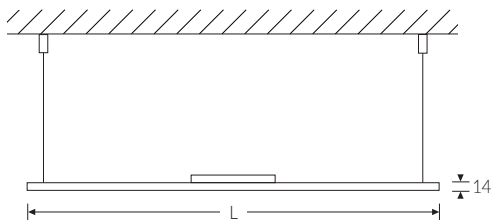

FLAT-E LED 1200 OPAL 840 3600lm 29W | Artikelnummer 88090050

UGR
s22

Superflache LED Einlege- oder Abhängeleuchte (Abhängung bitte separat bestellen). Gehäuse Stahlblech, Höhe 14 mm (zzgl. Betriebsgerät), weiß. Opale Abdeckung für äußerst homogene Ausleuchtung. Schutzart IP 40 raumseitig, IP 20 deckenseitig. Besonders geeignet für den Einbau in Kassettendecken und daher bevorzugter Einsatzbereich in Büro- und Geschäftsräumen (in Bereichen ohne Bildschirmarbeitsplatz). Integrierte LED Leuchtmittel sind in der Leuchte nicht austauschbar.

Montageart und Anwendungsbereich

Einlegen in Decke
Nur für den Einsatz in Innenbereichen zugelassen

Technische Daten

Artikelnummer	88090050
GTIN (EAN)	4053995075252
Bestellbezeichnung	Flat-E LED OP 1200x300
Betriebsgerät2	LED-Konverter, austauschbar durch eine autorisierte Fachkraft
Lichtquelle	LED, nicht austauschbar
Energieeffizienzklasse(n) der verbauten Lichtquelle(n) (A-G)	Modul 1: C
Anzahl Leuchtmittel	1
Dimmbarkeit	nicht dimmbar
Netzspannung	230V/50Hz
Spannungsart	AC
Anschlussleistung max.	29 W
Lichtausbeute max. Bestromung	124 lm/W
Leuchtenlichtstrom max.	3600 lm
Flickerwert (Ripple)	<= 5%
Farbtemperatur max.	4000 K
Farbwiedergabeindex Ra	Ra > 80
Farbtoleranz (MacAdam)	3
Nennlebensdauer	70000 h
Lebensdauerbewertung	L80/B10
Lichtoptik	Polymethylmethacrylat (PMMA) opal
Lichtverteilung	Extensiv
Abstrahlwinkel	120°

FLAT-E LED 1200 OPAL 840 3600lm 29W | Artikelnummer 88090050

Technische Daten	
Blendungsbewertung UGR - max 4H-8H	22
Anzahl Leuchten an Sicherungsautomat B16	40 Stück
Gehäuse2	Gehäuse aus Stahlblech weiss
Betriebs-Umgebungstemperatur - min.	10 °C
Betriebs-Umgebungstemperatur - max.	40 °C
Prüfungen	
Schutzklasse2	SK II
Schutzart	IP40
CE-Konform	Ja
Maße und Gewichte	
Länge (L)	1196 mm
Breite (B)	296 mm
Höhe (H)	14 mm
Bruttogewicht (incl. Verpackung)	5,1 Kg
Nettogewicht	4,4 Kg
Inhalts- / Verpackungsmenge	1 Stück