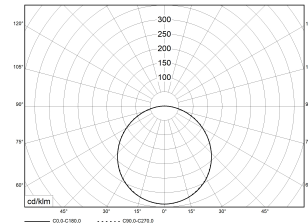

FLAT-E LED 1200 OPAL 840 3600lm 29W | Artikelnummer 88090050

UGR
s22

Superflache LED Einlege- oder Abhängeleuchte (Abhängung bitte separat bestellen). Gehäuse Stahlblech, Höhe 14 mm (zzgl. Betriebsgerät), weiß. Opale Abdeckung für äußerst homogene Ausleuchtung. Schutzart IP 40 raumseitig, IP 20 deckenseitig. Besonders geeignet für den Einbau in Kassettendecken und daher bevorzugter Einsatzbereich in Büro- und Geschäftsräumen (in Bereichen ohne Bildschirmarbeitsplatz). Integrierte LED Leuchtmittel sind in der Leuchte nicht austauschbar.

Montageart und Anwendungsbereich

Einlegen in Decke
Nur für den Einsatz in Innenbereichen zugelassen

Technische Daten

Artikelnummer	88090050
GTIN (EAN)	4053995075252
Bestellbezeichnung	Flat-E LED OP 1200x300
Betriebsgerät2	LED-Konverter, austauschbar durch eine autorisierte Fachkraft
Lichtquelle	LED, nicht austauschbar
Energieeffizienzklasse(n) der verbauten Lichtquelle(n) (A-G)	Modul 1: C
Anzahl Leuchtmittel	1
Dimmbarkeit	nicht dimmbar
Netzspannung	230V/50Hz
Spannungsart	AC
Anschlussleistung max.	29 W
Lichtausbeute max. Bestromung	124 lm/W
Leuchtenlichtstrom max.	3600 lm
Flickerwert (Ripple)	<= 5%
Farbtemperatur max.	4000 K
Farbwiedergabeindex Ra	Ra > 80
Farbtoleranz (MacAdam)	3
Nennlebensdauer	70000 h
Lebensdauerbewertung	L80/B10
Lichtoptik	Polymethylmethacrylat (PMMA) opal
Lichtverteilung	Extensiv
Abstrahlwinkel	120°

FLAT-E LED 1200 OPAL 840 3600lm 29W | Artikelnummer 88090050

Technische Daten	
Blendungsbewertung UGR - max 4H-8H	22
Anzahl Leuchten an Sicherungsautomat B16	40 Stück
Gehäuse2	Gehäuse aus Stahlblech weiss
Betriebs-Umgebungstemperatur - min.	10 °C
Betriebs-Umgebungstemperatur - max.	40 °C
Prüfungen	
Schutzklasse2	SK II
Schutzart	IP40
CE-Konform	Ja
Maße und Gewichte	
Länge (L)	1196 mm
Breite (B)	296 mm
Höhe (H)	14 mm
Bruttogewicht (incl. Verpackung)	5,1 Kg
Nettogewicht	4,4 Kg
Inhalts- / Verpackungsmenge	1 Stück