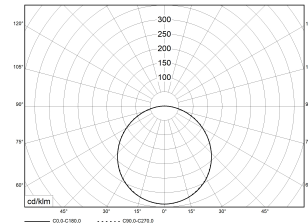

FLAT-E LED 1200 OPAL 840 3600lm 29W | Artikelnummer 88090050

UGR  
s22

Superflache LED Einlege- oder Abhängeleuchte (Abhängung bitte separat bestellen). Gehäuse Stahlblech, Höhe 14 mm (zzgl. Betriebsgerät), weiß. Opale Abdeckung für äußerst homogene Ausleuchtung. Schutzart IP 40 raumseitig, IP 20 deckenseitig. Besonders geeignet für den Einbau in Kassettendecken und daher bevorzugter Einsatzbereich in Büro- und Geschäftsräumen (in Bereichen ohne Bildschirmarbeitsplatz). Integrierte LED Leuchtmittel sind in der Leuchte nicht austauschbar.

**Montageart und Anwendungsbereich**

Einlegen in Decke  
Nur für den Einsatz in Innenbereichen zugelassen

**Technische Daten**

Artikelnummer	88090050
GTIN (EAN)	4053995075252
Bestellbezeichnung	Flat-E LED OP 1200x300
Betriebsgerät2	LED-Konverter, austauschbar durch eine autorisierte Fachkraft
Lichtquelle	LED, nicht austauschbar
Energieeffizienzklasse(n) der verbauten Lichtquelle(n) (A-G)	Modul 1: C
Anzahl Leuchtmittel	1
Dimmbarkeit	nicht dimmbar
Netzspannung	230V/50Hz
Spannungsart	AC
Anschlussleistung max.	29 W
Lichtausbeute max. Bestromung	124 lm/W
Leuchtenlichtstrom max.	3600 lm
Flickerwert (Ripple)	<= 5%
Farbtemperatur max.	4000 K
Farbwiedergabeindex Ra	Ra > 80
Farbtoleranz (MacAdam)	3
Nennlebensdauer	70000 h
Lebensdauerbewertung	L80/B10
Lichtoptik	Polymethylmethacrylat (PMMA) opal
Lichtverteilung	Extensiv
Abstrahlwinkel	120°

FLAT-E LED 1200 OPAL 840 3600lm 29W | Artikelnummer 88090050

Technische Daten	
Blendungsbewertung UGR - max 4H-8H	22
Anzahl Leuchten an Sicherungsautomat B16	40 Stück
Gehäuse2	Gehäuse aus Stahlblech weiss
Betriebs-Umgebungstemperatur - min.	10 °C
Betriebs-Umgebungstemperatur - max.	40 °C
Prüfungen	
Schutzklasse2	SK II
Schutzart	IP40
CE-Konform	Ja
Maße und Gewichte	
Länge (L)	1196 mm
Breite (B)	296 mm
Höhe (H)	14 mm
Bruttogewicht (incl. Verpackung)	5,1 Kg
Nettogewicht	4,4 Kg
Inhalts- / Verpackungsmenge	1 Stück