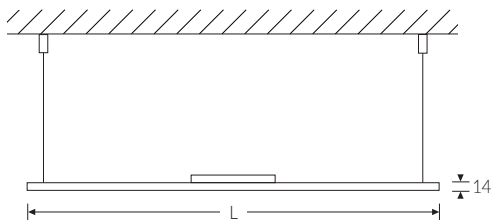

FLAT-E LED 1200 OPAL 840 3600lm 29W | Artikelnummer 88090050

UGR  
s22

Superflache LED Einlege- oder Abhängeleuchte (Abhängung bitte separat bestellen). Gehäuse Stahlblech, Höhe 14 mm (zzgl. Betriebsgerät), weiß. Opale Abdeckung für äußerst homogene Ausleuchtung. Schutzart IP 40 raumseitig, IP 20 deckenseitig. Besonders geeignet für den Einbau in Kassettendecken und daher bevorzugter Einsatzbereich in Büro- und Geschäftsräumen (in Bereichen ohne Bildschirmarbeitsplatz). Integrierte LED Leuchtmittel sind in der Leuchte nicht austauschbar.

**Montageart und Anwendungsbereich**

Einlegen in Decke  
Nur für den Einsatz in Innenbereichen zugelassen

**Technische Daten**

Artikelnummer	88090050
GTIN (EAN)	4053995075252
Bestellbezeichnung	Flat-E LED OP 1200x300
Betriebsgerät2	LED-Konverter, austauschbar durch eine autorisierte Fachkraft
Lichtquelle	LED, nicht austauschbar
Energieeffizienzklasse(n) der verbauten Lichtquelle(n) (A-G)	Modul 1: C
Anzahl Leuchtmittel	1
Dimmbarkeit	nicht dimmbar
Netzspannung	230V/50Hz
Spannungsart	AC
Anschlussleistung max.	29 W
Lichtausbeute max. Bestromung	124 lm/W
Leuchtenlichtstrom max.	3600 lm
Flickerwert (Ripple)	<= 5%
Farbtemperatur max.	4000 K
Farbwiedergabeindex Ra	Ra > 80
Farbtoleranz (MacAdam)	3
Nennlebensdauer	70000 h
Lebensdauerbewertung	L80/B10
Lichtoptik	Polymethylmethacrylat (PMMA) opal
Lichtverteilung	Extensiv
Abstrahlwinkel	120°

FLAT-E LED 1200 OPAL 840 3600lm 29W | Artikelnummer 88090050

Technische Daten	
Blendungsbewertung UGR - max 4H-8H	22
Anzahl Leuchten an Sicherungsautomat B16	40 Stück
Gehäuse2	Gehäuse aus Stahlblech weiss
Betriebs-Umgebungstemperatur - min.	10 °C
Betriebs-Umgebungstemperatur - max.	40 °C
Prüfungen	
Schutzklasse2	SK II
Schutzart	IP40
CE-Konform	Ja
Maße und Gewichte	
Länge (L)	1196 mm
Breite (B)	296 mm
Höhe (H)	14 mm
Bruttogewicht (incl. Verpackung)	5,1 Kg
Nettogewicht	4,4 Kg
Inhalts- / Verpackungsmenge	1 Stück