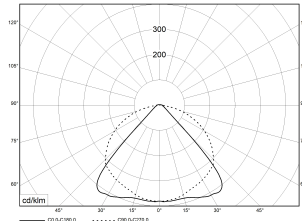

TRF LINEAR W 284 LL WB BASIC 5P 840 13000lm 80W | Artikelnummer 74145120

TRF LED-Lichtleiste mit einreihiger, linearer Lichtoptik aus PMMA. Wide Beam, 90° Abstrahlwinkel. Tragschiene und Lichteinsatz sind eine Einheit. Gehäuse aus profiliertem Aluminium mit Durchgangsverdrahtung, Stecksystem und Schnellverschlüssen.

TRF LINEAR W 284 LL WB BASIC 5P 840 13000lm 80W | Artikelnummer 74145120

Technische Daten	
Durchgangsverdrahtung	mit Durchgangsverdrahtung 5x2,5 qmm
Betriebs-Umgebungstemperatur - min.	-20 °C
Betriebs-Umgebungstemperatur - max.	55 °C
Prüfungen	
Schutzklasse	SK I
Schutzart	IP20
Schlagfestigkeit	IK02
Brennbarkeit (UL94)	HB
Glühdrahtfestigkeit	PMMA 650°C
CE-Konform	Ja
ENEC-Zertifiziert	Ja
Maße und Gewichte	
Länge (L)	2840 mm
Breite (B)	55 mm
Höhe (H)	45 mm
Bruttogewicht (incl. Verpackung)	3,4 Kg
Nettogewicht	3,4 Kg
Inhalts- / Verpackungsmenge	1 Stück