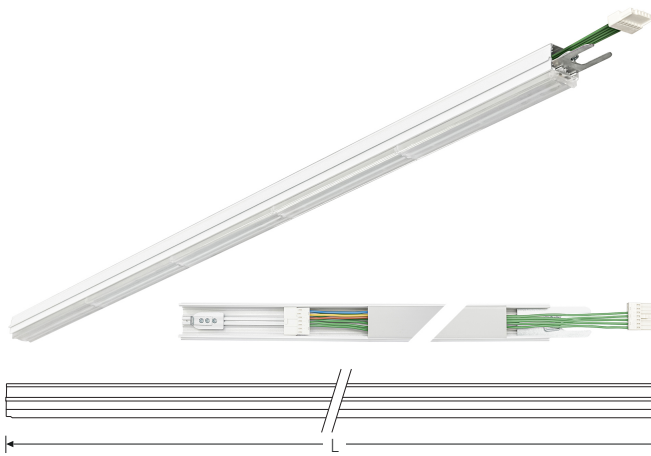

TRF LINEAR W 284 LL WB BASIC 5P 840 13000lm 80W | Artikelnummer 74145120

TRF LED-Lichtleiste mit einreihiger, linearer Lichtoptik aus PMMA. Wide Beam, 90° Abstrahlwinkel. Tragschiene und Lichteinsatz sind eine Einheit. Gehäuse aus profiliertem Aluminium mit Durchgangsverdrahtung, Stecksystem und Schnellverschlüssen.

Montageart und Anwendungsbereich

Deckenanbau, Abgedielt, Als Lichtband
Nur für den Einsatz in Innenbereichen zugelassen

- Grundbeleuchtung

Technische Daten

Artikelnummer	74145120
GTIN (EAN)	4053995091498
Bestellbezeichnung	TRF LINEAR 284 WB BASIC W
Betriebsgerät2	LED-Konverter, austauschbar durch eine autorisierte Fachkraft
Lichtquelle	LED, austauschbar durch eine autorisierte Fachkraft
Energieeffizienzklasse(n) der verbauten Lichtquelle(n) (A-G)	Modul 1: B
Anzahl Leuchtmittel	1
Dimmbarkeit	nicht dimmbar
Netzspannung	220-240V/50-60Hz
Spannungsart	AC/DC
Anschlussleistung max.	80 W
Leistungs/Powerfaktor	0,90
Lichtausbeute max. Bestromung	162 lm/W
Leuchtenlichtstrom max.	13000 lm
Flickerwert (Ripple)	<=4%
Farbtemperatur max.	4000 K
Farbwiedergabeindex Ra	Ra > 80
Farbtoleranz (MacAdam)	3
Nennlebensdauer	70000 h
Lichtoptik	Polymethylmethacrylat (PMMA) klar
Lichtverteilung	Extensiv
Abstrahlwinkel	90°
Blendungsbewertung UGR - max 4H-8H	28
Anschlussart	Stecker 7polig
Anzahl Leuchten an Sicherungsautomat B16	26 Stück
Gehäuse2	Gehäuse aus Aluminium weiß

TRF LINEAR W 284 LL WB BASIC 5P 840 13000lm 80W | Artikelnummer 74145120

Technische Daten	
Durchgangsverdrahtung	mit Durchgangsverdrahtung 5x2,5 qmm
Betriebs-Umgebungstemperatur - min.	-20 °C
Betriebs-Umgebungstemperatur - max.	55 °C
Prüfungen	
Schutzklasse2	SK I
Schutzart	IP20
Schlagfestigkeit	IK02
Brennbarkeit (UL94)	HB
Glühdrahtfestigkeit	PMMA 650°C
CE-Konform	Ja
ENEC-Zertifiziert	Ja
Maße und Gewichte	
Länge (L)	2840 mm
Breite (B)	55 mm
Höhe (H)	45 mm
Bruttogewicht (incl. Verpackung)	3,6 Kg
Nettogewicht	3,4 Kg
Inhalts- / Verpackungsmenge	1 Stück