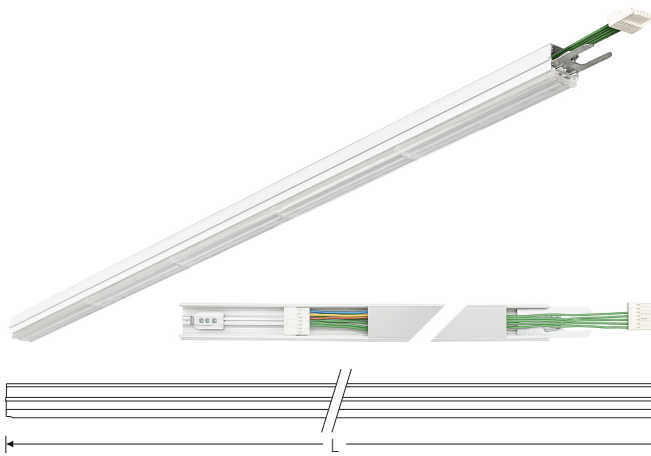

TRF LINEAR W 284 LL WB BASIC 5P 840 13000lm 80W | Artikelnummer 74145120

TRF LED-Lichtleiste mit einreihiger, linearer Lichtoptik aus PMMA. Wide Beam, 90° Abstrahlwinkel. Tragschiene und Lichteinsatz sind eine Einheit. Gehäuse aus profiliertem Aluminium mit Durchgangsverdrahtung, Stecksystem und Schnellverschlüssen.

Montageart und Anwendungsbereich

Deckenanbau, Abgedielt, Als Lichtband
Nur für den Einsatz in Innenbereichen zugelassen

- Grundbeleuchtung

Technische Daten	
Artikelnummer	74145120
GTIN (EAN)	4053995091498
Bestellbezeichnung	TRF LINEAR 284 WB BASIC W
Betriebsgerät	LED-Konverter, austauschbar durch eine autorisierte Fachkraft
Lichtquelle	LED, austauschbar durch eine autorisierte Fachkraft
Energieeffizienzklasse(n) der verbauten Lichtquelle(n) (A-G)	Modul 1: B
Anzahl Leuchtmittel	1
Dimmbarkeit	nicht dimmbar
Netzspannung	220-240V/50-60Hz
Spannungsart	AC/DC
Anschlussleistung max.	80 W
Leistungs/Powerfaktor	0,90
Lichtausbeute max. Bestromung	162 lm/W
Leuchtenlichtstrom max.	13000 lm
Flickerwert (Ripple)	<=4%
Farbtemperatur max.	4000 K
Farbwiedergabeindex Ra	Ra > 80
Farbtoleranz (MacAdam)	3
Nennlebensdauer	70000 h
Lichtoptik	Polymethylmethacrylat (PMMA) klar
Lichtverteilung	Extensiv
Abstrahlwinkel	90°
Blendungsbewertung UGR - max 4H-8H	28
Anschlussart	Stecker 7polig
Anzahl Leuchten an Sicherungsautomat B16	26 Stück
Gehäuse	Gehäuse aus Aluminium weiß

TRF LINEAR W 284 LL WB BASIC 5P 840 13000lm 80W | Artikelnummer 74145120

Technische Daten	
Durchgangsverdrahtung	mit Durchgangsverdrahtung 5x2,5 qmm
Betriebs-Umgebungstemperatur - min.	-20 °C
Betriebs-Umgebungstemperatur - max.	55 °C
Prüfungen	
Schutzklasse	SK I
Schutzart	IP20
Schlagfestigkeit	IK02
Brennbarkeit (UL94)	HB
Glühdrahtfestigkeit	PMMA 650°C
CE-Konform	Ja
ENEC-Zertifiziert	Ja
Maße und Gewichte	
Länge (L)	2840 mm
Breite (B)	55 mm
Höhe (H)	45 mm
Bruttogewicht (incl. Verpackung)	3,4 Kg
Nettogewicht	3,4 Kg
Inhalts- / Verpackungsmenge	1 Stück