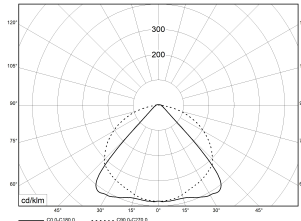

TRF LINEAR W 284 LL WB BASIC 5P 840 13000lm 80W | Artikelnummer 74145120

TRF LED-Lichtleiste mit einreihiger, linearer Lichtoptik aus PMMA. Wide Beam, 90° Abstrahlwinkel. Tragschiene und Lichteinsatz sind eine Einheit. Gehäuse aus profiliertem Aluminium mit Durchgangsverdrahtung, Stecksystem und Schnellverschlüssen.

Montageart und Anwendungsbereich

Deckenanbau, Abgedielt, Als Lichtband
Nur für den Einsatz in Innenbereichen zugelassen

- Grundbeleuchtung

Technische Daten

Artikelnummer	74145120
GTIN (EAN)	4053995091498
Bestellbezeichnung	TRF LINEAR 284 WB BASIC W
Betriebsgerät2	LED-Konverter, austauschbar durch eine autorisierte Fachkraft
Lichtquelle	LED, austauschbar durch eine autorisierte Fachkraft
Energieeffizienzklasse(n) der verbauten Lichtquelle(n) (A-G)	Modul 1: B
Anzahl Leuchtmittel	1
Dimmbarkeit	nicht dimmbar
Netzspannung	220-240V/50-60Hz
Spannungsart	AC/DC
Anschlussleistung max.	80 W
Leistungs/Powerfaktor	0,90
Lichtausbeute max. Bestromung	162 lm/W
Leuchtenlichtstrom max.	13000 lm
Flickerwert (Ripple)	<=4%
Farbtemperatur max.	4000 K
Farbwiedergabeindex Ra	Ra > 80
Farbtoleranz (MacAdam)	3
Nennlebensdauer	70000 h
Lichtoptik	Polymethylmethacrylat (PMMA) klar
Lichtverteilung	Extensiv
Abstrahlwinkel	90°
Blendungsbewertung UGR - max 4H-8H	28
Anschlussart	Stecker 7polig
Anzahl Leuchten an Sicherungsautomat B16	26 Stück
Gehäuse2	Gehäuse aus Aluminium weiß

TRF LINEAR W 284 LL WB BASIC 5P 840 13000lm 80W | Artikelnummer 74145120

Technische Daten	
Durchgangsverdrahtung	mit Durchgangsverdrahtung 5x2,5 qmm
Betriebs-Umgebungstemperatur - min.	-20 °C
Betriebs-Umgebungstemperatur - max.	55 °C
Prüfungen	
Schutzklasse2	SK I
Schutzart	IP20
Schlagfestigkeit	IK02
Brennbarkeit (UL94)	HB
Glühdrahtfestigkeit	PMMA 650°C
CE-Konform	Ja
ENEC-Zertifiziert	Ja
Maße und Gewichte	
Länge (L)	2840 mm
Breite (B)	55 mm
Höhe (H)	45 mm
Bruttogewicht (incl. Verpackung)	3,6 Kg
Nettogewicht	3,4 Kg
Inhalts- / Verpackungsmenge	1 Stück