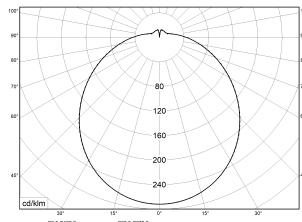

RKL 6 3xLED HF 840 3600lm 30W | Artikelnummer 75131646

PMMA
650°C

IK02

HB