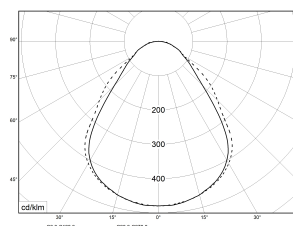

FLAT-EB 1500x300 MP BASIC 840 5900lm 49W | Artikelnummer 88090074

UGR
≤19

IK02

IP40

LED-Panel Deckeneinlegeleuchte, inklusive separatem Betriebsgerät. Mikroprismatische Abdeckung. Stabiler und robuster Aluminium-Rahmen, weiß. Flache Bauform, Höhe 35 mm (zzgl. Betriebsgerät ca.40 mm). Geeignet für den Einbau in Systemdecken mit sichtbaren Trageschienen.