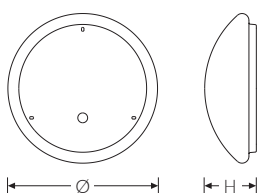

RKL 6 4x12 5300-840 45W ETC | Art.Nr. 88041245.1081f81.600

PMMA
650°C

IK02

HB

Runde LED-Anbauleuchte. Geeignet für die Montage an Decke und Wand. Gehäuse aus profiliertem, weißlackiertem Stahlblech. Bombierte, strukturierte Abdeckung aus UV-beständigem PMMA (Acrylglas), opal. Sicherer Halt der Abdeckung durch Federverschluss. 3-polige Anschlussklemme mit Steckkontakt, Durchschleifen möglich. 2 Kabeleinführungen.

Technische Daten

Art.Nr.	88041245.1081f81.600
Artikelbezeichnung	RKL 6 4x12 5300-840 45W ETC
Lichtquelle	LED, austauschbar durch eine autorisierte Fachkraft
Energieeffizienzklasse(n) der verbauten Lichtquelle(n) (A-G)	Modul 1: C
Betriebsgerät	LED-Konverter, austauschbar durch eine autorisierte Fachkraft
Anzahl Leuchtmittel	1
Dimmbarkeit	nicht dimmbar
Netzspannung	220-240V/50-60Hz
Spannungsart	AC/DC
Anschlussleistung max.	45 W
Lichtausbeute max. Bestromung	118 lm/W
Leuchtenlichtstrom max.	5300 lm
Farbtemperatur max.	4000 K
Farbwiedergabeindex Ra	Ra > 80
Farbtoleranz (MacAdam)	3
Nennlebensdauer	50000 h
Lebensdauerbewertung	L80/B10
Lichtoptik	Wanne aus UV-beständigem Polymethylmethacrylat (PMMA)
Lichtverteilung	Extensiv
Abstrahlwinkel	120°
Blendungsbewertung UGR - max 4H-8H	25
Anschlussart	3-polige Anschlussklemme mit Steckkontakt

Montageart und Anwendungsbereich

- Decken- und Wandmontage
 Nur für den Einsatz in Innenbereichen zugelassen
- Grundbeleuchtung

RKL 6 4x12 5300-840 45W ETC | Art.Nr. 88041245.1081f81.600

Technische Daten	
Gehäuse	Gehäuse aus Stahlblech weiss
Betriebs-Umgebungstemperatur - min.	-20 °C
Betriebs-Umgebungstemperatur - max.	25 °C
Prüfungen	
Schutzklasse	SK I
Schutzart	IP40
Schlagfestigkeit	IK02
Brennbarkeit (UL94)	HB
Glühdrahtfestigkeit	PMMA 650°C
CE-Konform	Ja
Maße und Gewichte	
Durchmesser	600 mm
Höhe (H)	165 mm
Bruttogewicht (incl. Verpackung)	3,8 Kg
Nettogewicht	2,8 Kg
Inhalts- / Verpackungsmenge	1 Stück
Paletteneinheit	28 Stück