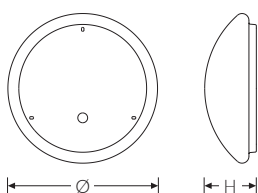

RKL 6 4x12 5300-840 45W ETC | Art.Nr. 88041245.1081f81.600

PMMA
650°C

IK02

HB

Runde LED-Anbauleuchte. Geeignet für die Montage an Decke und Wand. Gehäuse aus profiliertem, weißlackiertem Stahlblech. Bombierte, strukturierte Abdeckung aus UV-beständigem PMMA (Acrylglas), opal. Sicherer Halt der Abdeckung durch Federverschluss. 3-polige Anschlussklemme mit Steckkontakt, Durchschleifen möglich. 2 Kabeleinführungen.

Technische Daten	
Art.Nr.	88041245.1081f81.600
Artikelbezeichnung	RKL 6 4x12 5300-840 45W ETC
Lichtquelle	LED, austauschbar durch eine autorisierte Fachkraft
Energieeffizienzklasse(n) der verbauten Lichtquelle(n) (A-G)	Modul 1: C
Betriebsgerät2	LED-Konverter, austauschbar durch eine autorisierte Fachkraft
Anzahl Leuchtmittel	1
Dimmbarkeit	nicht dimmbar
Netzspannung	220-240V/50-60Hz
Spannungsart	AC/DC
Anschlussleistung max.	45 W
Lichtausbeute max. Bestromung	118 lm/W
Leuchtenlichtstrom max.	5300 lm
Farbtemperatur max.	4000 K
Farbwiedergabeindex Ra	Ra > 80
Farbtoleranz (MacAdam)	3
Nennlebensdauer	50000 h
Lebensdauerbewertung	L80/B10
Lichtoptik	Wanne aus UV-beständigem Polymethylmethacrylat (PMMA)
Lichtverteilung	Extensiv
Abstrahlwinkel	120°
Blendungsbewertung UGR - max 4H-8H	25
Anschlussart	3-polige Anschlussklemme mit Steckkontakt

Montageart und Anwendungsbereich

- Decken- und Wandmontage
 Nur für den Einsatz in Innenbereichen zugelassen
- Grundbeleuchtung

RKL 6 4x12 5300-840 45W ETC | Art.Nr. 88041245.1081f81.600

Technische Daten	
Gehäuse2	Gehäuse aus Stahlblech weiss
Betriebs-Umgebungstemperatur - min.	-20 °C
Betriebs-Umgebungstemperatur - max.	25 °C
Prüfungen	
Schutzklasse2	SK I
Schutzart	IP40
Schlagfestigkeit	IK02
Brennbarkeit (UL94)	HB
Glühdrahtfestigkeit	PMMA 650°C
CE-Konform	Ja
Maße und Gewichte	
Durchmesser	600 mm
Höhe (H)	165 mm
Bruttogewicht (incl. Verpackung)	3,8 Kg
Nettogewicht	2,8 Kg
Inhalts- / Verpackungsmenge	1 Stück