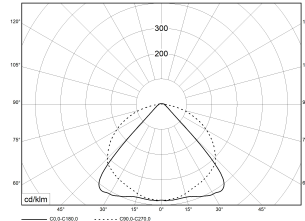

TRF LINEAR W 284 LL WB DALI 840 13000lm 80W | Artikelnummer 74145155

TRF LED-Lichtleiste mit einreihiger, linearer Lichtoptik aus PMMA, dimmbar. Wide Beam, 90° Abstrahlwinkel. Tragschiene und Lichteinsatz sind eine Einheit. Gehäuse aus profiliertem Aluminium. Mit Schnellverschluss, ohne Durchgangsverdrahtung. Mit montiertem Enddeckel. Verwendbar als Einzelleuchte oder als Endmodul im Lichtband.

Montageart und Anwendungsbereich

- Deckenanbau, Abgedielt, Als Lichtband
- Nur für den Einsatz in Innenbereichen zugelassen
- Grundbeleuchtung

Technische Daten	
Artikelnummer	74145155
GTIN (EAN)	4053995091566
Bestellbezeichnung	TRF LINEAR 284 WB DALI W
Betriebsgerät	LED-Konverter, austauschbar durch eine autorisierte Fachkraft
Lichtquelle	LED, austauschbar durch eine autorisierte Fachkraft
Energieeffizienzklasse(n) der verbauten Lichtquelle(n) (A-G)	Modul 1: B
Anzahl Leuchtmittel	1
Dimmbarkeit	DALI
Netzspannung	220-240V/50-60Hz
Spannungsart	AC/DC
Anschlussleistung max.	80 W
Leistungs/Powerfaktor	0,90
Lichtausbeute max. Bestromung	162 lm/W
Leuchtenlichtstrom max.	13000 lm
Flickerwert (Ripple)	<=4%
Farbtemperatur max.	4000 K
Farbwiedergabeindex Ra	Ra > 80
Farbtoleranz (MacAdam)	3
Nennlebensdauer	70000 h
Lichtoptik	Polymethylmethacrylat (PMMA) klar
Lichtverteilung	Extensiv
Abstrahlwinkel	90°
Blendungsbewertung UGR - max 4H-8H	28
Anschlussart	Stecker 7polig
Anzahl Leuchten an Sicherungsautomat B16	26 Stück
Gehäuse	Gehäuse aus Aluminium weiß