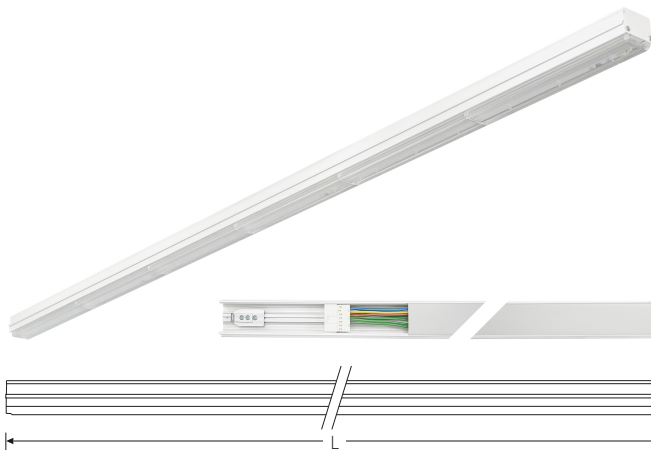

TRF LINEAR W 284 LL WB DALI 840 13000lm 80W | Artikelnummer 74145155

TRF LED-Lichtleiste mit einreihiger, linearer Lichtoptik aus PMMA, dimmbar. Wide Beam, 90° Abstrahlwinkel. Tragschiene und Lichteinsatz sind eine Einheit. Gehäuse aus profiliertem Aluminium. Mit Schnellverschluss, ohne Durchgangsverdrahtung. Mit montiertem Enddeckel. Verwendbar als Einzelleuchte oder als Endmodul im Lichtband.

Montageart und Anwendungsbereich

- Deckenanbau, Abgedielt, Als Lichtband
- Nur für den Einsatz in Innenbereichen zugelassen
- Grundbeleuchtung

Technische Daten	
Artikelnummer	74145155
GTIN (EAN)	4053995091566
Bestellbezeichnung	TRF LINEAR 284 WB DALI W
Betriebsgerät	LED-Konverter, austauschbar durch eine autorisierte Fachkraft
Lichtquelle	LED, austauschbar durch eine autorisierte Fachkraft
Energieeffizienzklasse(n) der verbauten Lichtquelle(n) (A-G)	Modul 1: B
Anzahl Leuchtmittel	1
Dimmbarkeit	DALI
Netzspannung	220-240V/50-60Hz
Spannungsart	AC/DC
Anschlussleistung max.	80 W
Leistungs/Powerfaktor	0,90
Lichtausbeute max. Bestromung	162 lm/W
Leuchtenlichtstrom max.	13000 lm
Flickerwert (Ripple)	<=4%
Farbtemperatur max.	4000 K
Farbwiedergabeindex Ra	Ra > 80
Farbtoleranz (MacAdam)	3
Nennlebensdauer	70000 h
Lichtoptik	Polymethylmethacrylat (PMMA) klar
Lichtverteilung	Extensiv
Abstrahlwinkel	90°
Blendungsbewertung UGR - max 4H-8H	28
Anschlussart	Stecker 7polig
Anzahl Leuchten an Sicherungsautomat B16	26 Stück
Gehäuse	Gehäuse aus Aluminium weiß

TRF LINEAR W 284 LL WB DALI 840 13000lm 80W | Artikelnummer 74145155

Technische Daten	
Betriebs-Umgebungstemperatur - min.	-20 °C
Betriebs-Umgebungstemperatur - max.	55 °C
Prüfungen	
Schutzklasse	SK I
Schutzart	IP20
Schlagfestigkeit	IK02
Brennbarkeit (UL94)	HB
Glühdrahtfestigkeit	PMMA 650°C
CE-Konform	Ja
ENEC-Zertifiziert	Ja
Maße und Gewichte	
Länge (L)	2840 mm
Breite (B)	55 mm
Höhe (H)	45 mm
Bruttogewicht (incl. Verpackung)	2,92 Kg
Nettogewicht	2,92 Kg
Inhalts- / Verpackungsmenge	1 Stück