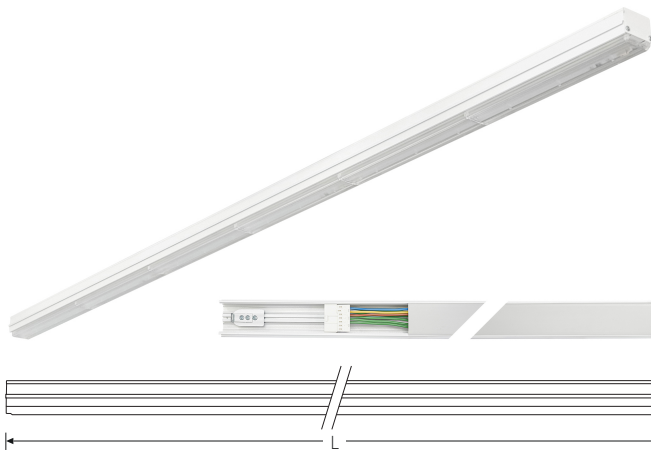

TRF LINEAR W 284 LL WB DALI 840 13000lm 80W | Artikelnummer 74145155

TRF LED-Lichtleiste mit einreihiger, linearer Lichtoptik aus PMMA, dimmbar. Wide Beam, 90° Abstrahlwinkel. Tragschiene und Lichteinsatz sind eine Einheit. Gehäuse aus profiliertem Aluminium. Mit Schnellverschluss, ohne Durchgangsverdrahtung. Mit montiertem Enddeckel. Verwendbar als Einzelleuchte oder als Endmodul im Lichtband.

Montageart und Anwendungsbereich

Deckenanbau, Abgedielt, Als Lichtband
Nur für den Einsatz in Innenbereichen zugelassen

- Grundbeleuchtung

Technische Daten	
Artikelnummer	74145155
GTIN (EAN)	4053995091566
Bestellbezeichnung	TRF LINEAR 284 WB DALI W
Betriebsgerät2	LED-Konverter, austauschbar durch eine autorisierte Fachkraft
Lichtquelle	LED, austauschbar durch eine autorisierte Fachkraft
Energieeffizienzklasse(n) der verbauten Lichtquelle(n) (A-G)	Modul 1: B
Anzahl Leuchtmittel	1
Dimmbarkeit	DALI
Netzspannung	220-240V/50-60Hz
Spannungsart	AC/DC
Anschlussleistung max.	80 W
Leistungs/Powerfaktor	0,90
Lichtausbeute max. Bestromung	162 lm/W
Leuchtenlichtstrom max.	13000 lm
Flickerwert (Ripple)	<=4%
Farbtemperatur max.	4000 K
Farbwiedergabeindex Ra	Ra > 80
Farbtoleranz (MacAdam)	3
Nennlebensdauer	70000 h
Lichtoptik	Polymethylmethacrylat (PMMA) klar
Lichtverteilung	Extensiv
Abstrahlwinkel	90°
Blendungsbewertung UGR - max 4H-8H	28
Anschlussart	Stecker 7polig
Anzahl Leuchten an Sicherungsautomat B16	26 Stück
Gehäuse2	Gehäuse aus Aluminium weiß

TRF LINEAR W 284 LL WB DALI 840 13000lm 80W | Artikelnummer 74145155

Technische Daten	
Betriebs-Umgebungstemperatur - min.	-20 °C
Betriebs-Umgebungstemperatur - max.	55 °C
Prüfungen	
Schutzklasse2	SK I
Schutzart	IP20
Schlagfestigkeit	IK02
Brennbarkeit (UL94)	HB
Glühdrahtfestigkeit	PMMA 650°C
CE-Konform	Ja
ENEC-Zertifiziert	Ja
Maße und Gewichte	
Länge (L)	2840 mm
Breite (B)	55 mm
Höhe (H)	45 mm
Bruttogewicht (incl. Verpackung)	3,12 Kg
Nettogewicht	2,92 Kg
Inhalts- / Verpackungsmenge	1 Stück