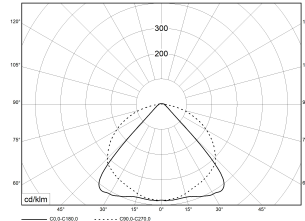

TRF LINEAR W 284 LL WB DALI 840 13000lm 80W | Artikelnummer 74145155

TRF LED-Lichtleiste mit einreihiger, linearer Lichtoptik aus PMMA, dimmbar. Wide Beam, 90° Abstrahlwinkel. Tragschiene und Lichteinsatz sind eine Einheit. Gehäuse aus profiliertem Aluminium. Mit Schnellverschluss, ohne Durchgangsverdrahtung. Mit montiertem Enddeckel. Verwendbar als Einzelleuchte oder als Endmodul im Lichtband.

Montageart und Anwendungsbereich

Deckenanbau, Abgedielt, Als Lichtband
Nur für den Einsatz in Innenbereichen zugelassen

- Grundbeleuchtung

Technische Daten	
Artikelnummer	74145155
GTIN (EAN)	4053995091566
Bestellbezeichnung	TRF LINEAR 284 WB DALI W
Betriebsgerät2	LED-Konverter, austauschbar durch eine autorisierte Fachkraft
Lichtquelle	LED, austauschbar durch eine autorisierte Fachkraft
Energieeffizienzklasse(n) der verbauten Lichtquelle(n) (A-G)	Modul 1: B
Anzahl Leuchtmittel	1
Dimmbarkeit	DALI
Netzspannung	220-240V/50-60Hz
Spannungsart	AC/DC
Anschlussleistung max.	80 W
Leistungs/Powerfaktor	0,90
Lichtausbeute max. Bestromung	162 lm/W
Leuchtenlichtstrom max.	13000 lm
Flickerwert (Ripple)	<=4%
Farbtemperatur max.	4000 K
Farbwiedergabeindex Ra	Ra > 80
Farbtoleranz (MacAdam)	3
Nennlebensdauer	70000 h
Lichtoptik	Polymethylmethacrylat (PMMA) klar
Lichtverteilung	Extensiv
Abstrahlwinkel	90°
Blendungsbewertung UGR - max 4H-8H	28
Anschlussart	Stecker 7polig
Anzahl Leuchten an Sicherungsautomat B16	26 Stück
Gehäuse2	Gehäuse aus Aluminium weiß