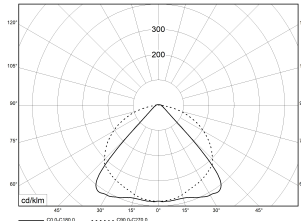

TRF LINEAR W 284 BL WB DALI 840 6500lm 40W | Artikelnummer 74145138

TRF LED-Lichtleiste mit einreihiger, linearer Lichtoptik aus PMMA, dimmbar. Wide Beam, 90° Abstrahlwinkel. Tragschiene und Lichteinsatz sind eine Einheit. Gehäuse aus profiliertem Aluminium. Mit Schnellverschluss, ohne Durchgangsverdrahtung. Mit montiertem Enddeckel. Verwendbar als Einzelleuchte oder als Endmodul im Lichtband.

TRF LINEAR W 284 BL WB DALI 840 6500lm 40W | Artikelnummer 74145138

Technische Daten	
Betriebs-Umgebungstemperatur - min.	-20 °C
Betriebs-Umgebungstemperatur - max.	55 °C
Prüfungen	
Schutzklasse2	SK I
Schutzart	IP20
Schlagfestigkeit	IK02
Brennbarkeit (UL94)	HB
Glühdrahtfestigkeit	PMMA 650°C
CE-Konform	Ja
ENEC-Zertifiziert	Ja
Maße und Gewichte	
Länge (L)	2840 mm
Breite (B)	55 mm
Höhe (H)	45 mm
Bruttogewicht (incl. Verpackung)	3,12 Kg
Nettogewicht	2,92 Kg
Inhalts- / Verpackungsmenge	1 Stück