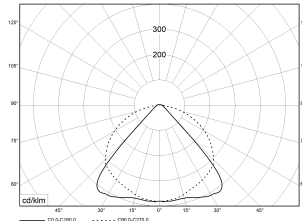

TRF LINEAR W 284 BL WB DALI 840 6500lm 40W | Artikelnummer 74145138

TRF LED-Lichtleiste mit einreihiger, linearer Lichtoptik aus PMMA, dimmbar. Wide Beam, 90° Abstrahlwinkel. Tragschiene und Lichteinsatz sind eine Einheit. Gehäuse aus profiliertem Aluminium. Mit Schnellverschluss, ohne Durchgangsverdrahtung. Mit montiertem Enddeckel. Verwendbar als Einzelleuchte oder als Endmodul im Lichtband.

TRF LINEAR W 284 BL WB DALI 840 6500lm 40W | Artikelnummer 74145138

Technische Daten	
Betriebs-Umgebungstemperatur - min.	-20 °C
Betriebs-Umgebungstemperatur - max.	55 °C
Prüfungen	
Schutzklasse	SK I
Schutzart	IP20
Schlagfestigkeit	IK02
Brennbarkeit (UL94)	HB
Glühdrahtfestigkeit	PMMA 650°C
CE-Konform	Ja
ENEC-Zertifiziert	Ja
Maße und Gewichte	
Länge (L)	2840 mm
Breite (B)	55 mm
Höhe (H)	45 mm
Bruttogewicht (incl. Verpackung)	2,92 Kg
Nettogewicht	2,92 Kg
Inhalts- / Verpackungsmenge	1 Stück