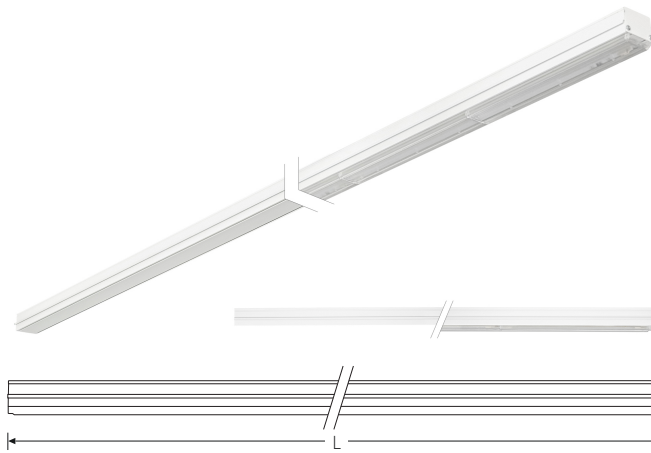

TRF LINEAR W 284 BL WB DALI 840 6500lm 40W | Artikelnummer 74145138

TRF LED-Lichtleiste mit einreihiger, linearer Lichtoptik aus PMMA, dimmbar. Wide Beam, 90° Abstrahlwinkel. Tragschiene und Lichteinsatz sind eine Einheit. Gehäuse aus profiliertem Aluminium. Mit Schnellverschluss, ohne Durchgangsverdrahtung. Mit montiertem Enddeckel. Verwendbar als Einzelleuchte oder als Endmodul im Lichtband.

Montageart und Anwendungsbereich

Deckenanbau, Abgedielt, Als Lichtband
Nur für den Einsatz in Innenbereichen zugelassen

- Grundbeleuchtung

Technische Daten	
Artikelnummer	74145138
GTIN (EAN)	4053995092488
Bestellbezeichnung	TRF LINEAR 284 WB DALI W
Betriebsgerät	LED-Konverter, austauschbar durch eine autorisierte Fachkraft
Lichtquelle	LED, austauschbar durch eine autorisierte Fachkraft
Energieeffizienzklasse(n) der verbauten Lichtquelle(n) (A-G)	Modul 1: B
Anzahl Leuchtmittel	1
Dimmbarkeit	DALI
Netzspannung	220-240V/50-60Hz
Spannungsart	AC/DC
Anschlussleistung max.	40 W
Leistungs/Powerfaktor	0,90
Lichtausbeute max. Bestromung	162 lm/W
Leuchtenlichtstrom max.	6500 lm
Flickerwert (Ripple)	<=4%
Farbtemperatur max.	4000 K
Farbwiedergabeindex Ra	Ra > 80
Farbtoleranz (MacAdam)	3
Nennlebensdauer	70000 h
Lichtoptik	Polymethylmethacrylat (PMMA) klar
Lichtverteilung	Extensiv
Abstrahlwinkel	90°
Blendungsbewertung UGR - max 4H-8H	28
Anschlussart	Stecker 7polig
Anzahl Leuchten an Sicherungsautomat B16	26 Stück
Gehäuse	Gehäuse aus Aluminium weiß

TRF LINEAR W 284 BL WB DALI 840 6500lm 40W | Artikelnummer 74145138

Technische Daten	
Betriebs-Umgebungstemperatur - min.	-20 °C
Betriebs-Umgebungstemperatur - max.	55 °C
Prüfungen	
Schutzklasse	SK I
Schutzart	IP20
Schlagfestigkeit	IK02
Brennbarkeit (UL94)	HB
Glühdrahtfestigkeit	PMMA 650°C
CE-Konform	Ja
ENEC-Zertifiziert	Ja
Maße und Gewichte	
Länge (L)	2840 mm
Breite (B)	55 mm
Höhe (H)	45 mm
Bruttogewicht (incl. Verpackung)	2,92 Kg
Nettogewicht	2,92 Kg
Inhalts- / Verpackungsmenge	1 Stück