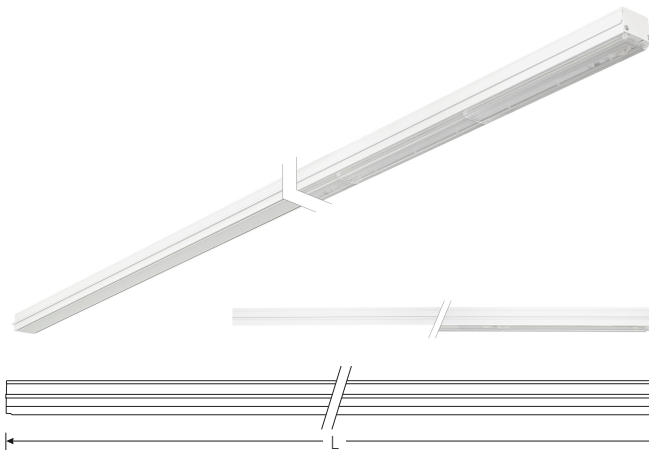

TRF LINEAR W 284 BL WB DALI 840 6500lm 40W | Artikelnummer 74145138

TRF LED-Lichtleiste mit einreihiger, linearer Lichtoptik aus PMMA, dimmbar. Wide Beam, 90° Abstrahlwinkel. Tragschiene und Lichteinsatz sind eine Einheit. Gehäuse aus profiliertem Aluminium. Mit Schnellverschluss, ohne Durchgangsverdrahtung. Mit montiertem Enddeckel. Verwendbar als Einzelleuchte oder als Endmodul im Lichtband.

**Montageart und Anwendungsbereich**

Deckenanbau, Abgedielt, Als Lichtband  
Nur für den Einsatz in Innenbereichen zugelassen

- Grundbeleuchtung

**Technische Daten**

Artikelnummer	74145138
GTIN (EAN)	4053995092488
Bestellbezeichnung	TRF LINEAR 284 WB DALI W
Betriebsgerät2	LED-Konverter, austauschbar durch eine autorisierte Fachkraft
Lichtquelle	LED, austauschbar durch eine autorisierte Fachkraft
Energieeffizienzklasse(n) der verbauten Lichtquelle(n) (A-G)	Modul 1: B
Anzahl Leuchtmittel	1
Dimmbarkeit	DALI
Netzspannung	220-240V/50-60Hz
Spannungsart	AC/DC
Anschlussleistung max.	40 W
Leistungs/Powerfaktor	0,90
Lichtausbeute max. Bestromung	162 lm/W
Leuchtenlichtstrom max.	6500 lm
Flickerwert (Ripple)	<=4%
Farbtemperatur max.	4000 K
Farbwiedergabeindex Ra	Ra > 80
Farbtoleranz (MacAdam)	3
Nennlebensdauer	70000 h
Lichtoptik	Polymethylmethacrylat (PMMA) klar
Lichtverteilung	Extensiv
Abstrahlwinkel	90°
Blendungsbewertung UGR - max 4H-8H	28
Anschlussart	Stecker 7polig
Anzahl Leuchten an Sicherungsautomat B16	26 Stück
Gehäuse2	Gehäuse aus Aluminium weiß

TRF LINEAR W 284 BL WB DALI 840 6500lm 40W | Artikelnummer 74145138

Technische Daten	
Betriebs-Umgebungstemperatur - min.	-20 °C
Betriebs-Umgebungstemperatur - max.	55 °C
Prüfungen	
Schutzklasse2	SK I
Schutzart	IP20
Schlagfestigkeit	IK02
Brennbarkeit (UL94)	HB
Glühdrahtfestigkeit	PMMA 650°C
CE-Konform	Ja
ENEC-Zertifiziert	Ja
Maße und Gewichte	
Länge (L)	2840 mm
Breite (B)	55 mm
Höhe (H)	45 mm
Bruttogewicht (incl. Verpackung)	3,12 Kg
Nettogewicht	2,92 Kg
Inhalts- / Verpackungsmenge	1 Stück