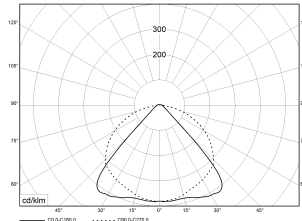

TRF LINEAR W 284 LL WB DALI 7P 840 19000lm 120W | Artikelnummer 74145210

TRF LED-Lichtleiste mit einreihiger, linearer Lichtoptik aus PMMA, dimmbar. Wide Beam, 90° Abstrahlwinkel. Tragschiene und Lichteinsatz sind eine Einheit. Gehäuse aus profiliertem Aluminium mit Durchgangsverdrahtung, Stecksystem und Schnellverschlüssen.

TRF LINEAR W 284 LL WB DALI 7P 840 19000lm 120W | Artikelnummer 74145210

Technische Daten	
Durchgangsverdrahtung	mit Durchgangsverdrahtung 7x2,5 qmm
Betriebs-Umgebungstemperatur - min.	-20 °C
Betriebs-Umgebungstemperatur - max.	55 °C
Prüfungen	
Schutzklasse2	SK I
Schutzart	IP20
Schlagfestigkeit	IK02
Brennbarkeit (UL94)	HB
Glühdrahtfestigkeit	PMMA 650°C
CE-Konform	Ja
ENEC-Zertifiziert	Ja
Maße und Gewichte	
Länge (L)	2840 mm
Breite (B)	55 mm
Höhe (H)	45 mm
Bruttogewicht (incl. Verpackung)	3,6 Kg
Nettogewicht	3,4 Kg
Inhalts- / Verpackungsmenge	1 Stück