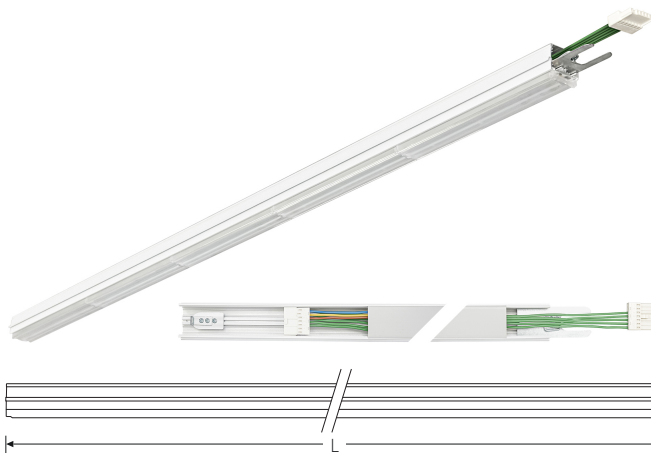

TRF LINEAR W 284 LL WB DALI 7P 840 19000lm 120W | Artikelnummer 74145210

TRF LED-Lichtleiste mit einreihiger, linearer Lichtoptik aus PMMA, dimmbar. Wide Beam, 90° Abstrahlwinkel. Tragschiene und Lichteinsatz sind eine Einheit. Gehäuse aus profiliertem Aluminium mit Durchgangsverdrahtung, Stecksystem und Schnellverschlüssen.

Montageart und Anwendungsbereich

Deckenanbau, Abgedielt, Als Lichtband
Nur für den Einsatz in Innenbereichen zugelassen

- Grundbeleuchtung

Technische Daten	
Artikelnummer	74145210
GTIN (EAN)	4053995091672
Bestellbezeichnung	TRF LINEAR 284 WB DALI W
Betriebsgerät2	LED-Konverter, austauschbar durch eine autorisierte Fachkraft
Lichtquelle	LED, austauschbar durch eine autorisierte Fachkraft
Energieeffizienzklasse(n) der verbauten Lichtquelle(n) (A-G)	Modul 1: B
Anzahl Leuchtmittel	1
Dimmbarkeit	DALI
Netzspannung	220-240V/50-60Hz
Spannungsart	AC/DC
Anschlussleistung max.	120 W
Leistungs/Powerfaktor	0,90
Lichtausbeute max. Bestromung	158 lm/W
Leuchtenlichtstrom max.	19000 lm
Flickerwert (Ripple)	<=4%
Farbtemperatur max.	4000 K
Farbwiedergabeindex Ra	Ra > 80
Farbtoleranz (MacAdam)	3
Nennlebensdauer	70000 h
Lichtoptik	Polymethylmethacrylat (PMMA) klar
Lichtverteilung	Extensiv
Abstrahlwinkel	90°
Blendungsbewertung UGR - max 4H-8H	28
Anschlussart	Stecker 7polig
Anzahl Leuchten an Sicherungsautomat B16	22 Stück
Gehäuse2	Gehäuse aus Aluminium weiß

TRF LINEAR W 284 LL WB DALI 7P 840 19000lm 120W | Artikelnummer 74145210

Technische Daten	
Durchgangsverdrahtung	mit Durchgangsverdrahtung 7x2,5 qmm
Betriebs-Umgebungstemperatur - min.	-20 °C
Betriebs-Umgebungstemperatur - max.	55 °C
Prüfungen	
Schutzklasse2	SK I
Schutzart	IP20
Schlagfestigkeit	IK02
Brennbarkeit (UL94)	HB
Glühdrahtfestigkeit	PMMA 650°C
CE-Konform	Ja
ENEC-Zertifiziert	Ja
Maße und Gewichte	
Länge (L)	2840 mm
Breite (B)	55 mm
Höhe (H)	45 mm
Bruttogewicht (incl. Verpackung)	3,6 Kg
Nettogewicht	3,4 Kg
Inhalts- / Verpackungsmenge	1 Stück