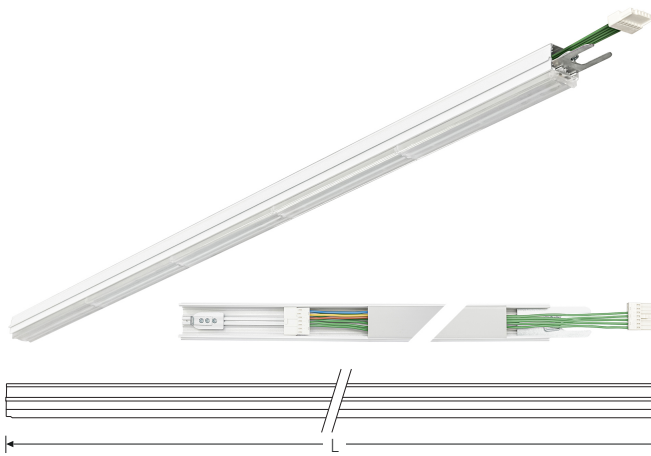

TRF LINEAR W 284 LL WB DALI 7P 840 19000lm 120W | Artikelnummer 74145210

TRF LED-Lichtleiste mit einreihiger, linearer Lichtoptik aus PMMA, dimmbar. Wide Beam, 90° Abstrahlwinkel. Tragschiene und Lichteinsatz sind eine Einheit. Gehäuse aus profiliertem Aluminium mit Durchgangsverdrahtung, Stecksystem und Schnellverschlüssen.

Montageart und Anwendungsbereich

Deckenanbau, Abgedielt, Als Lichtband
Nur für den Einsatz in Innenbereichen zugelassen

- Grundbeleuchtung

Technische Daten

Artikelnummer	74145210
GTIN (EAN)	4053995091672
Bestellbezeichnung	TRF LINEAR 284 WB DALI W
Betriebsgerät	LED-Konverter, austauschbar durch eine autorisierte Fachkraft
Lichtquelle	LED, austauschbar durch eine autorisierte Fachkraft
Energieeffizienzklasse(n) der verbauten Lichtquelle(n) (A-G)	Modul 1: B
Anzahl Leuchtmittel	1
Dimmbarkeit	DALI
Netzspannung	220-240V/50-60Hz
Spannungsart	AC/DC
Anschlussleistung max.	120 W
Leistungs/Powerfaktor	0,90
Lichtausbeute max. Bestromung	158 lm/W
Leuchtenlichtstrom max.	19000 lm
Flickerwert (Ripple)	<=4%
Farbtemperatur max.	4000 K
Farbwiedergabeindex Ra	Ra > 80
Farbtoleranz (MacAdam)	3
Nennlebensdauer	70000 h
Lichtoptik	Polymethylmethacrylat (PMMA) klar
Lichtverteilung	Extensiv
Abstrahlwinkel	90°
Blendungsbewertung UGR - max 4H-8H	28
Anschlussart	Stecker 7polig
Anzahl Leuchten an Sicherungsautomat B16	22 Stück
Gehäuse	Gehäuse aus Aluminium weiß

TRF LINEAR W 284 LL WB DALI 7P 840 19000lm 120W | Artikelnummer 74145210

Technische Daten	
Durchgangsverdrahtung	mit Durchgangsverdrahtung 7x2,5 qmm
Betriebs-Umgebungstemperatur - min.	-20 °C
Betriebs-Umgebungstemperatur - max.	55 °C
Prüfungen	
Schutzklasse	SK I
Schutzart	IP20
Schlagfestigkeit	IK02
Brennbarkeit (UL94)	HB
Glühdrahtfestigkeit	PMMA 650°C
CE-Konform	Ja
ENEC-Zertifiziert	Ja
Maße und Gewichte	
Länge (L)	2840 mm
Breite (B)	55 mm
Höhe (H)	45 mm
Bruttogewicht (incl. Verpackung)	3,4 Kg
Nettogewicht	3,4 Kg
Inhalts- / Verpackungsmenge	1 Stück