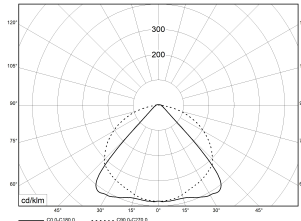

TRF LINEAR W 284 LL WB DALI 7P 840 19000lm 120W | Artikelnummer 74145210

TRF LED-Lichtleiste mit einreihiger, linearer Lichtoptik aus PMMA, dimmbar. Wide Beam, 90° Abstrahlwinkel. Tragschiene und Lichteinsatz sind eine Einheit. Gehäuse aus profiliertem Aluminium mit Durchgangsverdrahtung, Stecksystem und Schnellverschlüssen.

TRF LINEAR W 284 LL WB DALI 7P 840 19000lm 120W | Artikelnummer 74145210

Technische Daten	
Durchgangsverdrahtung	mit Durchgangsverdrahtung 7x2,5 qmm
Betriebs-Umgebungstemperatur - min.	-20 °C
Betriebs-Umgebungstemperatur - max.	55 °C
Prüfungen	
Schutzklasse	SK I
Schutzart	IP20
Schlagfestigkeit	IK02
Brennbarkeit (UL94)	HB
Glühdrahtfestigkeit	PMMA 650°C
CE-Konform	Ja
ENEC-Zertifiziert	Ja
Maße und Gewichte	
Länge (L)	2840 mm
Breite (B)	55 mm
Höhe (H)	45 mm
Bruttogewicht (incl. Verpackung)	3,4 Kg
Nettogewicht	3,4 Kg
Inhalts- / Verpackungsmenge	1 Stück