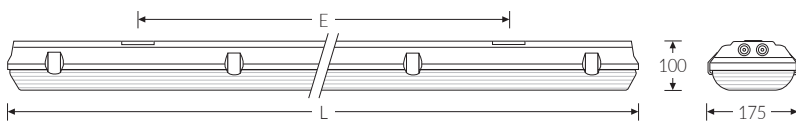

LZP/PC 258 für LED Tube, D | Art.Nr. 763258.031.001.0.37

PC
850°C

IK07

HB

Feuchtraumwanneleuchte für LED-Röhre. Kurzschlusschutz dank eingebauter Feinsicherung. Leuchtenunterteil aus glasfaserverstärktem Polyester, hellgrau, schwer entflammbar. Gespritzte Polycarbonat (PC)-Wanne mit Innenprismen. 3-tlg. Edelstahl-Verschlüsse. Multifunktionale Schnellmontage mit Befestigungsklammer aus Edelstahl (Leuchte einklipsbar). Ausrichten der Leuchte durch den variablen Verschieberegion um 60 mm.

Montageart und Anwendungsbereich

Mit Klammer an Decke oder Wand (senkrecht oder waagrecht) für den Einsatz im Innenbereich und überdachten Außenbereich

- Grundbeleuchtung

Technische Daten

Art.Nr.	763258.031.001.0.37
Artikelbezeichnung	LZP/PC 258 für LED Tube, D
Lichtquelle	LEDtube
Fassung / Sockel	G13 / T8 (T26)
Anzahl Leuchtmittel	2
Leistung, Leuchtmittel (max)	58 W
Dimmbarkeit	nicht dimmbar
Netzspannung	230V/50Hz
Spannungsart	AC
Leuchtenbetriebswirkungsgrad	90 %
Lichtoptik	Wanne aus UV-stabilisiertem Polycarbonat (PC)
Anschlussart	3-polige Anschlussklemme mit Schraubkontakt
Gehäuse2	Gehäuse aus schwer entflammbarem, glasfaserverstärktem Polyester (GRP)
Kabeleinführung (Position)	stirnseitig
Betriebs-Umgebungstemperatur - min.	-30 °C

LZP/PC 258 für LED Tube, D | Art.Nr. 763258.031.001.0.37

Maße und Gewichte	
Länge (L)	1565 mm
Breite (B)	175 mm
Höhe (H)	107 mm
Befestigungsabstand (E1)	1165 mm
Bruttogewicht (incl. Verpackung)	3,2 Kg
Nettogewicht	3 Kg
Inhalts- / Verpackungsmenge	1 Stück