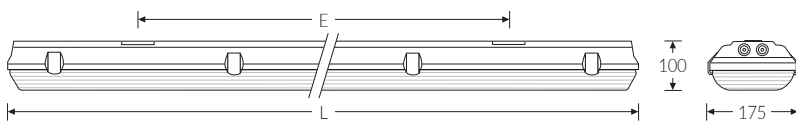

LZP/PC 258 für LED Tube, D | Art.Nr. 763258.031.001.0.37

PC
850°C

IK07

HB

Feuchtraumwanneleuchte für LED-Röhre. Kurzschlusschutz dank eingebauter Feinsicherung. Leuchtenunterteil aus glasfaserverstärktem Polyester, hellgrau, schwer entflammbar. Gespritzte Polycarbonat (PC)-Wanne mit Innenprismen. 3-tlg. Edelstahl-Verschlüsse. Multifunktionale Schnellmontage mit Befestigungsklammer aus Edelstahl (Leuchte einklipsbar). Ausrichten der Leuchte durch den variablen Verschiebebereich um 60 mm.

Montageart und Anwendungsbereich

Mit Klammer an Decke oder Wand (senkrecht oder waagrecht) für den Einsatz im Innenbereich und überdachten Außenbereich

- Grundbeleuchtung

Technische Daten

Art.Nr.	763258.031.001.0.37
Artikelbezeichnung	LZP/PC 258 für LED Tube, D
Lichtquelle	LEDtube
Fassung / Sockel	G13 / T8 (T26)
Anzahl Leuchtmittel	2
Leistung, Leuchtmittel (max)	58 W
Dimmbarkeit	nicht dimmbar
Netzspannung	230V/50Hz
Spannungsart	AC
Leuchtenbetriebswirkungsgrad	90 %
Lichtoptik	Wanne aus UV-stabilisiertem Polycarbonat (PC)
Anschlussart	3-polige Anschlussklemme mit Schraubkontakt
Gehäuse	Gehäuse aus schwer entflammbarem, glasfaserverstärktem Polyester (GRP)
Kabeleinführung (Position)	stirnseitig
Betriebs-Umgebungstemperatur - min.	-30 °C

LZP/PC 258 für LED Tube, D | Art.Nr. 763258.031.001.0.37

Maße und Gewichte	
Länge (L)	1565 mm
Breite (B)	175 mm
Höhe (H)	107 mm
Befestigungsabstand (E1)	1165 mm
Bruttogewicht (incl. Verpackung)	3,2 Kg
Nettogewicht	3 Kg
Inhalts- / Verpackungsmenge	1 Stück
Paletteneinheit	60 Stück