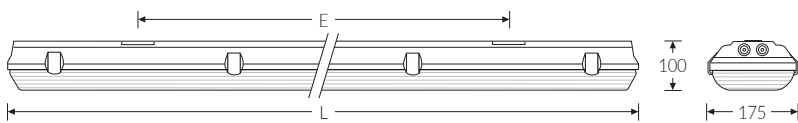

LZP/PC 258 für LED Tube, D | Art.Nr. 763258.031.001.0.37

PC
850°C

IK07

HB

Feuchtraumwanneleuchte für LED-Röhre. Kurzschlusschutz dank eingebauter Feinsicherung. Leuchtenunterteil aus glasfaserverstärktem Polyester, hellgrau, schwer entflammbar. Gespritzte Polycarbonat (PC)-Wanne mit Innenprismen. 3-tlg. Edelstahl-Verschlüsse. Multifunktionale Schnellmontage mit Befestigungsklammer aus Edelstahl (Leuchte einklipsbar). Ausrichten der Leuchte durch den variablen Verschiebebereich um 60 mm.

Montageart und Anwendungsbereich

Mit Klammer an Decke oder Wand (senkrecht oder waagrecht) für den Einsatz im Innenbereich und überdachten Außenbereich

- Grundbeleuchtung

Technische Daten

Art.Nr.	763258.031.001.0.37
Artikelbezeichnung	LZP/PC 258 für LED Tube, D
Lichtquelle	LEDtube
Fassung / Sockel	G13 / T8 (T26)
Anzahl Leuchtmittel	2
Leistung, Leuchtmittel (max)	58 W
Dimmbarkeit	nicht dimmbar
Netzspannung	230V/50Hz
Spannungsart	AC
Leuchtenbetriebswirkungsgrad	90 %
Lichtoptik	Wanne aus UV-stabilisiertem Polycarbonat (PC)
Anschlussart	3-polige Anschlussklemme mit Schraubkontakt
Gehäuse2	Gehäuse aus schwer entflammbarem, glasfaserverstärktem Polyester (GRP)
Kabeleinführung (Position)	stirnseitig
Betriebs-Umgebungstemperatur - min.	-30 °C

LZP/PC 258 für LED Tube, D | Art.Nr. 763258.031.001.0.37

Maße und Gewichte	
Länge (L)	1565 mm
Breite (B)	175 mm
Höhe (H)	107 mm
Befestigungsabstand (E1)	1165 mm
Bruttogewicht (incl. Verpackung)	3,2 Kg
Nettogewicht	3 Kg
Inhalts- / Verpackungsmenge	1 Stück