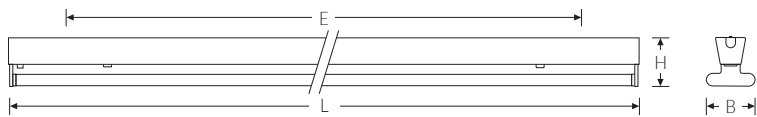

SFX für 2x LEDtube 1200 | Artikelnummer 73966230

Abbildung ähnlich

Lichtleiste für 2xLED-Röhre. Ausschließlich für den Einsatz von ENEC/VDE zertifizierte LED-Tubes (LED-Retrofit) an Netzspannung 230V. Kurzschlusschutz durch eingebaute Feinsicherung. Leuchtenkörper aus Stahlblech weiß, mit durchgehendem Deckenblech. Einführungen für Netzzuleitung an der Unterseite. 3-polige Anschlussklemme. Geeignet für Decken- und Wandmontage und als Lichtband in Verbindung mit unserem TRA-System.

#### Montageart und Anwendungsbereich

Tragschiene TRA, Decken- und Wandmontage  
Nur für den Einsatz in Innenbereichen zugelassen

- Grundbeleuchtung

#### Technische Daten

Artikelnummer	73966230
GTIN (EAN)	4053995072930
Bestellbezeichnung	SFX f. 2xLEDtube 1200
Lichtquelle	LEDtube
Fassung / Sockel	G13 / T8 (T26)
Anzahl Leuchtmittel	2
Dimmbarkeit	nicht dimmbar
Netzspannung	230V/50Hz
Spannungsart	AC
Anschlussart	3-polige Anschlussklemme mit Schraubkontakt
Werksseitig verbaute Feinsicherung	5x20mm M 0,63A / 230V
Gehäuse2	Gehäuse aus Stahlblech weiss
Betriebs-Umgebungstemperatur - max.	25 °C

#### Maße und Gewichte

Länge (L)	1230 mm
Breite (B)	100 mm
Höhe (H)	105 mm
Befestigungsabstand (E1)	750 mm
Bruttogewicht (incl. Verpackung)	2,9 Kg
Nettogewicht	2,65 Kg
Inhalts- / Verpackungsmenge	1 Stück