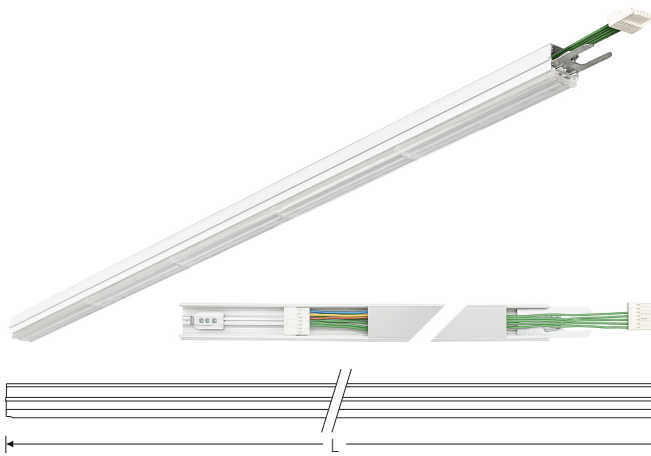

TRF LINEAR W 284 LL MB DALI 7P 840 13000lm 80W | Artikelnummer 74145160

TRF LED-Lichtleiste mit einreihiger, linearer Lichtoptik aus PMMA, dimmbar. Medium Beam, 60° Abstrahlwinkel. Tragschiene und Lichteinsatz sind eine Einheit. Gehäuse aus profiliertem Aluminium mit Durchgangsverdrahtung, Stecksystem und Schnellverschlüssen.

Montageart und Anwendungsbereich

Deckenanbau, Abgedielt, Als Lichtband
Nur für den Einsatz in Innenbereichen zugelassen

- Grundbeleuchtung

Technische Daten	
Artikelnummer	74145160
GTIN (EAN)	4053995091573
Bestellbezeichnung	TRF LINEAR 284 MB DALI W
Betriebsgerät	LED-Konverter, austauschbar durch eine autorisierte Fachkraft
Lichtquelle	LED, austauschbar durch eine autorisierte Fachkraft
Energieeffizienzklasse(n) der verbauten Lichtquelle(n) (A-G)	Modul 1: B
Anzahl Leuchtmittel	1
Dimmbarkeit	DALI
Netzspannung	220-240V/50-60Hz
Spannungsart	AC/DC
Anschlussleistung max.	80 W
Leistungs/Powerfaktor	0,90
Lichtausbeute max. Bestromung	162 lm/W
Leuchtenlichtstrom max.	13000 lm
Flickerwert (Ripple)	<=4%
Farbtemperatur max.	4000 K
Farbwiedergabeindex Ra	Ra > 80
Farbtoleranz (MacAdam)	3
Nennlebensdauer	70000 h
Lichtoptik	Polymethylmethacrylat (PMMA) klar
Lichtverteilung	Extensiv
Abstrahlwinkel	60°
Blendungsbewertung UGR - max 4H-8H	28
Anschlussart	Stecker 7polig
Anzahl Leuchten an Sicherungsautomat B16	26 Stück
Gehäuse	Gehäuse aus Aluminium weiß

TRF LINEAR W 284 LL MB DALI 7P 840 13000lm 80W | Artikelnummer 74145160

Technische Daten	
Durchgangsverdrahtung	mit Durchgangsverdrahtung 7x2,5 qmm
Betriebs-Umgebungstemperatur - min.	-20 °C
Betriebs-Umgebungstemperatur - max.	55 °C
Prüfungen	
Schutzklasse	SK I
Schutzart	IP20
Schlagfestigkeit	IK02
Brennbarkeit (UL94)	HB
Glühdrahtfestigkeit	PMMA 650°C
CE-Konform	Ja
ENEC-Zertifiziert	Ja
Maße und Gewichte	
Länge (L)	2840 mm
Breite (B)	55 mm
Höhe (H)	45 mm
Bruttogewicht (incl. Verpackung)	3,4 Kg
Nettogewicht	3,4 Kg
Inhalts- / Verpackungsmenge	1 Stück