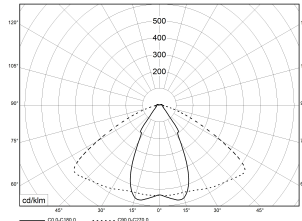

TRF LINEAR W 284 LL MB DALI 7P 840 13000lm 80W | Artikelnummer 74145160

TRF LED-Lichtleiste mit einreihiger, linearer Lichtoptik aus PMMA, dimmbar. Medium Beam, 60° Abstrahlwinkel. Tragschiene und Lichteinsatz sind eine Einheit. Gehäuse aus profiliertem Aluminium mit Durchgangsverdrahtung, Stecksystem und Schnellverschlüssen.

TRF LINEAR W 284 LL MB DALI 7P 840 13000lm 80W | Artikelnummer 74145160

Technische Daten	
Durchgangsverdrahtung	mit Durchgangsverdrahtung 7x2,5 qmm
Betriebs-Umgebungstemperatur - min.	-20 °C
Betriebs-Umgebungstemperatur - max.	55 °C
Prüfungen	
Schutzklasse	SK I
Schutzart	IP20
Schlagfestigkeit	IK02
Brennbarkeit (UL94)	HB
Glühdrahtfestigkeit	PMMA 650°C
CE-Konform	Ja
ENEC-Zertifiziert	Ja
Maße und Gewichte	
Länge (L)	2840 mm
Breite (B)	55 mm
Höhe (H)	45 mm
Bruttogewicht (incl. Verpackung)	3,4 Kg
Nettogewicht	3,4 Kg
Inhalts- / Verpackungsmenge	1 Stück