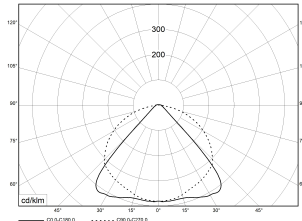

TRF LINEAR W 426 LBL WB BASIC 5P 840 13000lm 80W | Artikelnummer 74145330

TRF LED-Lichtleiste mit einreihiger, linearer Lichtoptik aus PMMA. Wide Beam, 90° Abstrahlwinkel. Tragschiene und Lichteinsatz sind eine Einheit. Gehäuse aus profiliertem Aluminium mit Durchgangsverdrahtung, Stecksystem und Schnellverschlüssen.

Montageart und Anwendungsbereich

Deckenanbau, Abgependelt, Als Lichtband
Nur für den Einsatz in Innenbereichen zugelassen

- Grundbeleuchtung

Technische Daten	
Artikelnummer	74145330
GTIN (EAN)	4053995091801
Bestellbezeichnung	TRF LINEAR 426 WB BASIC W
Betriebsgerät	LED-Konverter, austauschbar durch eine autorisierte Fachkraft
Lichtquelle	LED, austauschbar durch eine autorisierte Fachkraft
Energieeffizienzklasse(n) der verbauten Lichtquelle(n) (A-G)	Modul 1: B
Anzahl Leuchtmittel	1
Dimmbarkeit	nicht dimmbar
Netzspannung	220-240V/50-60Hz
Spannungsart	AC/DC
Anschlussleistung max.	80 W
Leistungs/Powerfaktor	0,90
Lichtausbeute max. Bestromung	162 lm/W
Leuchtenlichtstrom max.	13000 lm
Flickerwert (Ripple)	<=4%
Farbtemperatur max.	4000 K
Farbwiedergabeindex Ra	Ra > 80
Farbtoleranz (MacAdam)	3
Nennlebensdauer	70000 h
Lichtoptik	Polymethylmethacrylat (PMMA) klar
Lichtverteilung	Extensiv
Abstrahlwinkel	90°
Blendungsbewertung UGR - max 4H-8H	28
Anschlussart	Stecker 7polig
Anzahl Leuchten an Sicherungsautomat B16	26 Stück
Gehäuse	Gehäuse aus Aluminium weiß

TRF LINEAR W 426 LBL WB BASIC 5P 840 13000lm 80W | Artikelnummer 74145330

Technische Daten	
Durchgangsverdrahtung	mit Durchgangsverdrahtung 5x2,5 qmm
Betriebs-Umgebungstemperatur - min.	-20 °C
Betriebs-Umgebungstemperatur - max.	55 °C
Prüfungen	
Schutzklasse	SK I
Schutzart	IP20
Schlagfestigkeit	IK02
Brennbarkeit (UL94)	HB
Glühdrahtfestigkeit	PMMA 650°C
CE-Konform	Ja
ENEC-Zertifiziert	Ja
Maße und Gewichte	
Länge (L)	4260 mm
Breite (B)	55 mm
Höhe (H)	45 mm
Bruttogewicht (incl. Verpackung)	4,5 Kg
Nettogewicht	4,5 Kg
Inhalts- / Verpackungsmenge	1 Stück