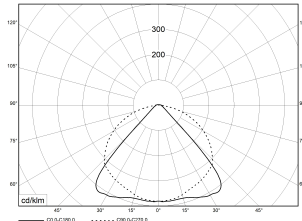

TRF LINEAR W 426 LBL WB BASIC 5P 840 13000lm 80W | Artikelnummer 74145330

TRF LED-Lichtleiste mit einreihiger, linearer Lichtoptik aus PMMA. Wide Beam, 90° Abstrahlwinkel. Tragschiene und Lichteinsatz sind eine Einheit. Gehäuse aus profiliertem Aluminium mit Durchgangsverdrahtung, Stecksystem und Schnellverschlüssen.

**Montageart und Anwendungsbereich**

Deckenanbau, Abgedielt, Als Lichtband  
Nur für den Einsatz in Innenbereichen zugelassen

- Grundbeleuchtung

**Technische Daten**

Artikelnummer	74145330
GTIN (EAN)	4053995091801
Bestellbezeichnung	TRF LINEAR 426 WB BASIC W
Betriebsgerät2	LED-Konverter, austauschbar durch eine autorisierte Fachkraft
Lichtquelle	LED, austauschbar durch eine autorisierte Fachkraft
Energieeffizienzklasse(n) der verbauten Lichtquelle(n) (A-G)	Modul 1: B
Anzahl Leuchtmittel	1
Dimmbarkeit	nicht dimmbar
Netzspannung	220-240V/50-60Hz
Spannungsart	AC/DC
Anschlussleistung max.	80 W
Leistungs/Powerfaktor	0,90
Lichtausbeute max. Bestromung	162 lm/W
Leuchtenlichtstrom max.	13000 lm
Flickerwert (Ripple)	<=4%
Farbtemperatur max.	4000 K
Farbwiedergabeindex Ra	Ra > 80
Farbtoleranz (MacAdam)	3
Nennlebensdauer	70000 h
Lichtoptik	Polymethylmethacrylat (PMMA) klar
Lichtverteilung	Extensiv
Abstrahlwinkel	90°
Blendungsbewertung UGR - max 4H-8H	28
Anschlussart	Stecker 7polig
Anzahl Leuchten an Sicherungsautomat B16	26 Stück
Gehäuse2	Gehäuse aus Aluminium weiß

TRF LINEAR W 426 LBL WB BASIC 5P 840 13000lm 80W | Artikelnummer 74145330

Technische Daten	
Durchgangsverdrahtung	mit Durchgangsverdrahtung 5x2,5 qmm
Betriebs-Umgebungstemperatur - min.	-20 °C
Betriebs-Umgebungstemperatur - max.	55 °C
Prüfungen	
Schutzklasse2	SK I
Schutzart	IP20
Schlagfestigkeit	IK02
Brennbarkeit (UL94)	HB
Glühdrahtfestigkeit	PMMA 650°C
CE-Konform	Ja
ENEC-Zertifiziert	Ja
Maße und Gewichte	
Länge (L)	4260 mm
Breite (B)	55 mm
Höhe (H)	45 mm
Bruttogewicht (incl. Verpackung)	4,8 Kg
Nettogewicht	4,5 Kg
Inhalts- / Verpackungsmenge	1 Stück