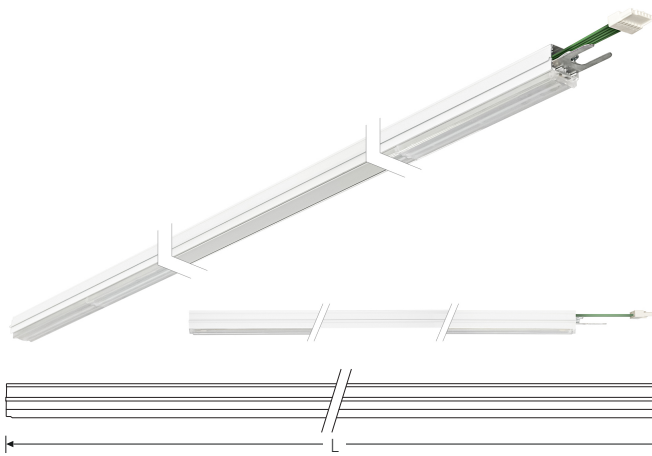

TRF LINEAR W 426 LBL WB BASIC 5P 840 13000lm 80W | Artikelnummer 74145330

TRF LED-Lichtleiste mit einreihiger, linearer Lichtoptik aus PMMA. Wide Beam, 90° Abstrahlwinkel. Tragschiene und Lichteinsatz sind eine Einheit. Gehäuse aus profiliertem Aluminium mit Durchgangsverdrahtung, Stecksystem und Schnellverschlüssen.

Montageart und Anwendungsbereich

Deckenanbau, Abgependelt, Als Lichtband
Nur für den Einsatz in Innenbereichen zugelassen

- Grundbeleuchtung

Technische Daten	
Artikelnummer	74145330
GTIN (EAN)	4053995091801
Bestellbezeichnung	TRF LINEAR 426 WB BASIC W
Betriebsgerät	LED-Konverter, austauschbar durch eine autorisierte Fachkraft
Lichtquelle	LED, austauschbar durch eine autorisierte Fachkraft
Energieeffizienzklasse(n) der verbauten Lichtquelle(n) (A-G)	Modul 1: B
Anzahl Leuchtmittel	1
Dimmbarkeit	nicht dimmbar
Netzspannung	220-240V/50-60Hz
Spannungsart	AC/DC
Anschlussleistung max.	80 W
Leistungs/Powerfaktor	0,90
Lichtausbeute max. Bestromung	162 lm/W
Leuchtenlichtstrom max.	13000 lm
Flickerwert (Ripple)	<=4%
Farbtemperatur max.	4000 K
Farbwiedergabeindex Ra	Ra > 80
Farbtoleranz (MacAdam)	3
Nennlebensdauer	70000 h
Lichtoptik	Polymethylmethacrylat (PMMA) klar
Lichtverteilung	Extensiv
Abstrahlwinkel	90°
Blendungsbewertung UGR - max 4H-8H	28
Anschlussart	Stecker 7polig
Anzahl Leuchten an Sicherungsautomat B16	26 Stück
Gehäuse	Gehäuse aus Aluminium weiß

TRF LINEAR W 426 LBL WB BASIC 5P 840 13000lm 80W | Artikelnummer 74145330

Technische Daten	
Durchgangsverdrahtung	mit Durchgangsverdrahtung 5x2,5 qmm
Betriebs-Umgebungstemperatur - min.	-20 °C
Betriebs-Umgebungstemperatur - max.	55 °C
Prüfungen	
Schutzklasse	SK I
Schutzart	IP20
Schlagfestigkeit	IK02
Brennbarkeit (UL94)	HB
Glühdrahtfestigkeit	PMMA 650°C
CE-Konform	Ja
ENEC-Zertifiziert	Ja
Maße und Gewichte	
Länge (L)	4260 mm
Breite (B)	55 mm
Höhe (H)	45 mm
Bruttogewicht (incl. Verpackung)	4,5 Kg
Nettogewicht	4,5 Kg
Inhalts- / Verpackungsmenge	1 Stück