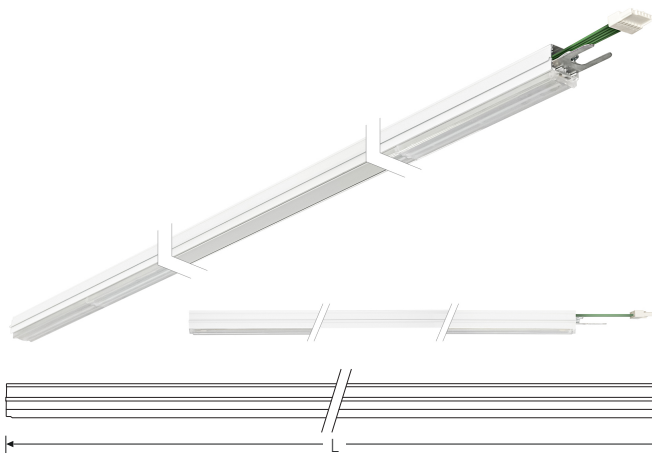

TRF LINEAR W 426 LBL WB BASIC 5P 840 13000lm 80W | Artikelnummer 74145330

TRF LED-Lichtleiste mit einreihiger, linearer Lichtoptik aus PMMA. Wide Beam, 90° Abstrahlwinkel. Tragschiene und Lichteinsatz sind eine Einheit. Gehäuse aus profiliertem Aluminium mit Durchgangsverdrahtung, Stecksystem und Schnellverschlüssen.

**Montageart und Anwendungsbereich**

Deckenanbau, Abgedielt, Als Lichtband  
Nur für den Einsatz in Innenbereichen zugelassen

- Grundbeleuchtung

**Technische Daten**

Artikelnummer	74145330
GTIN (EAN)	4053995091801
Bestellbezeichnung	TRF LINEAR 426 WB BASIC W
Betriebsgerät2	LED-Konverter, austauschbar durch eine autorisierte Fachkraft
Lichtquelle	LED, austauschbar durch eine autorisierte Fachkraft
Energieeffizienzklasse(n) der verbauten Lichtquelle(n) (A-G)	Modul 1: B
Anzahl Leuchtmittel	1
Dimmbarkeit	nicht dimmbar
Netzspannung	220-240V/50-60Hz
Spannungsart	AC/DC
Anschlussleistung max.	80 W
Leistungs/Powerfaktor	0,90
Lichtausbeute max. Bestromung	162 lm/W
Leuchtenlichtstrom max.	13000 lm
Flickerwert (Ripple)	<=4%
Farbtemperatur max.	4000 K
Farbwiedergabeindex Ra	Ra > 80
Farbtoleranz (MacAdam)	3
Nennlebensdauer	70000 h
Lichtoptik	Polymethylmethacrylat (PMMA) klar
Lichtverteilung	Extensiv
Abstrahlwinkel	90°
Blendungsbewertung UGR - max 4H-8H	28
Anschlussart	Stecker 7polig
Anzahl Leuchten an Sicherungsautomat B16	26 Stück
Gehäuse2	Gehäuse aus Aluminium weiß

TRF LINEAR W 426 LBL WB BASIC 5P 840 13000lm 80W | Artikelnummer 74145330

Technische Daten	
Durchgangsverdrahtung	mit Durchgangsverdrahtung 5x2,5 qmm
Betriebs-Umgebungstemperatur - min.	-20 °C
Betriebs-Umgebungstemperatur - max.	55 °C
Prüfungen	
Schutzklasse2	SK I
Schutzart	IP20
Schlagfestigkeit	IK02
Brennbarkeit (UL94)	HB
Glühdrahtfestigkeit	PMMA 650°C
CE-Konform	Ja
ENEC-Zertifiziert	Ja
Maße und Gewichte	
Länge (L)	4260 mm
Breite (B)	55 mm
Höhe (H)	45 mm
Bruttogewicht (incl. Verpackung)	4,8 Kg
Nettogewicht	4,5 Kg
Inhalts- / Verpackungsmenge	1 Stück