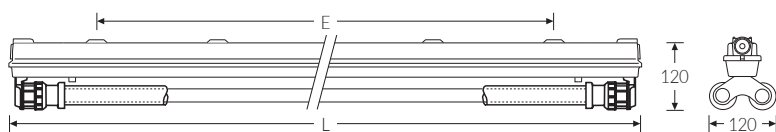

### EURO-FFL 236 für LED Tube, D | Art.Nr. 800236.031.000.0.37

Abbildung ähnlich

GRP  
850°C

IK07

HB

Feuchtraumleuchte freistrahlend IP65, Schutzklasse II, für 2xLED-Tube 1200mm. Ausschließlich für den Einsatz von ENEC/VDE zertifizierte LED-Tubes (LED-Retrofit) an Netzspannung 230V. Kurzschlusschutz durch eingebaute Feinsicherung. Inklusiv Lampen-Schutzrohr (LS) aus Polycarbonat (PC) und Schraubringe. Gehäuse und Deckel glasfaserverstärktes Polyester, hellgrau, schwer entflammbar. Schnellverschlüsse mit 180° Drehung. Einführung (M20) und Würgestopfen für Netzzuleitung auf beide Stirnseiten. Anschlussklemme innenliegend stirnseitig. Zugelassen für den Einsatz in Innenbereichen oder überdachte Außenbereiche, für Decken- und Wandmontage (siehe Montageanleitung).

#### Montageart und Anwendungsbereich

Decken- und Wandmontage, Pendelausführung als Variante möglich, Tragschiene TRA für den Einsatz im Innenbereich und überdachten Außenbereich

- Grundbeleuchtung

#### Technische Daten

Art.Nr.	800236.031.000.0.37
Artikelbezeichnung	EURO-FFL 236 für LED Tube, D
Lichtquelle	LEDtube
Fassung / Sockel	G13 / T8 (T26)
Anzahl Leuchtmittel	2
Dimmbarkeit	nicht dimmbar
Netzspannung	230V/50Hz
Spannungsart	AC
Anschlussart	2-polige Anschlussklemme mit Schraubkontakt
Gehäuse	Gehäuse aus schwer entflammbarem, glasfaserverstärktem Polyester (GRP)
Kabeleinführung (Position)	stirnseitig

#### Maße und Gewichte

Länge (L)	1265 mm
Breite (B)	120 mm
Höhe (H)	120 mm
Befestigungsabstand (E1)	800 mm

EURO-FFL 236 für LED Tube, D | Art.Nr. 800236.031.000.0.37

Maße und Gewichte	
Bruttogewicht (incl. Verpackung)	1,8 Kg
Nettogewicht	1,8 Kg
Inhalts- / Verpackungsmenge	1 Stück
Paletteneinheit	80 Stück