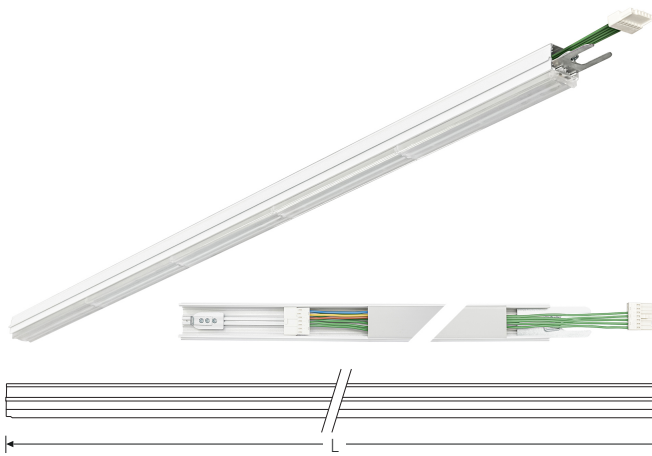

TRF LINEAR W 142 MB BASIC 5P 840 6500lm 40W | Artikelnummer 74145010

TRF LED-Lichtleiste mit einreihiger, linearer Lichtoptik aus PMMA. Medium Beam, 60° Abstrahlwinkel. Tragschiene und Lichteinsatz sind eine Einheit. Gehäuse aus profiliertem Aluminium mit Durchgangsverdrahtung, Stecksystem und Schnellverschlüssen.

Montageart und Anwendungsbereich

Deckenanbau, Abgedielt, Als Lichtband
Nur für den Einsatz in Innenbereichen zugelassen

- Grundbeleuchtung

Technische Daten	
Artikelnummer	74145010
GTIN (EAN)	4053995091276
Bestellbezeichnung	TRF LINEAR 142 MB BASIC W
Betriebsgerät2	LED-Konverter, austauschbar durch eine autorisierte Fachkraft
Lichtquelle	LED, austauschbar durch eine autorisierte Fachkraft
Energieeffizienzklasse(n) der verbauten Lichtquelle(n) (A-G)	Modul 1: B
Anzahl Leuchtmittel	1
Dimmbarkeit	nicht dimmbar
Netzspannung	220-240V/50-60Hz
Spannungsart	AC/DC
Anschlussleistung max.	40 W
Leistungs/Powerfaktor	0,90
Lichtausbeute max. Bestromung	162 lm/W
Leuchtenlichtstrom max.	6500 lm
Flickerwert (Ripple)	<=4%
Farbtemperatur max.	4000 K
Farbwiedergabeindex Ra	Ra > 80
Farbtoleranz (MacAdam)	3
Nennlebensdauer	70000 h
Lichtoptik	Polymethylmethacrylat (PMMA) klar
Lichtverteilung	Extensiv
Abstrahlwinkel	60°
Blendungsbewertung UGR - max 4H-8H	28
Anschlussart	Stecker 7polig
Anzahl Leuchten an Sicherungsautomat B16	26 Stück
Gehäuse2	Gehäuse aus Aluminium weiß

TRF LINEAR W 142 MB BASIC 5P 840 6500lm 40W | Artikelnummer 74145010

Technische Daten	
Durchgangsverdrahtung	mit Durchgangsverdrahtung 5x2,5 qmm
Betriebs-Umgebungstemperatur - min.	-20 °C
Betriebs-Umgebungstemperatur - max.	55 °C
Prüfungen	
Schutzklasse2	SK I
Schutzart	IP20
Schlagfestigkeit	IK02
Brennbarkeit (UL94)	HB
Glühdrahtfestigkeit	PMMA 650°C
CE-Konform	Ja
ENEC-Zertifiziert	Ja
Maße und Gewichte	
Länge (L)	1420 mm
Breite (B)	55 mm
Höhe (H)	45 mm
Bruttogewicht (incl. Verpackung)	1,94 Kg
Nettogewicht	1,84 Kg
Inhalts- / Verpackungsmenge	1 Stück