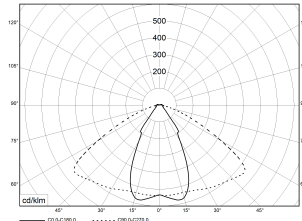

TRF LINEAR W 142 MB BASIC 5P 840 6500lm 40W | Artikelnummer 74145010

TRF LED-Lichtleiste mit einreihiger, linearer Lichtoptik aus PMMA. Medium Beam, 60° Abstrahlwinkel. Tragschiene und Lichteinsatz sind eine Einheit. Gehäuse aus profiliertem Aluminium mit Durchgangsverdrahtung, Stecksystem und Schnellverschlüssen.

**Montageart und Anwendungsbereich**

Deckenanbau, Abgedielt, Als Lichtband  
Nur für den Einsatz in Innenbereichen zugelassen

- Grundbeleuchtung

Technische Daten	
Artikelnummer	74145010
GTIN (EAN)	4053995091276
Bestellbezeichnung	TRF LINEAR 142 MB BASIC W
Betriebsgerät	LED-Konverter, austauschbar durch eine autorisierte Fachkraft
Lichtquelle	LED, austauschbar durch eine autorisierte Fachkraft
Energieeffizienzklasse(n) der verbauten Lichtquelle(n) (A-G)	Modul 1: B
Anzahl Leuchtmittel	1
Dimmbarkeit	nicht dimmbar
Netzspannung	220-240V/50-60Hz
Spannungsart	AC/DC
Anschlussleistung max.	40 W
Leistungs/Powerfaktor	0,90
Lichtausbeute max. Bestromung	162 lm/W
Leuchtenlichtstrom max.	6500 lm
Flickerwert (Ripple)	<=4%
Farbtemperatur max.	4000 K
Farbwiedergabeindex Ra	Ra > 80
Farbtoleranz (MacAdam)	3
Nennlebensdauer	70000 h
Lichtoptik	Polymethylmethacrylat (PMMA) klar
Lichtverteilung	Extensiv
Abstrahlwinkel	60°
Blendungsbewertung UGR - max 4H-8H	28
Anschlussart	Stecker 7polig
Anzahl Leuchten an Sicherungsautomat B16	26 Stück
Gehäuse	Gehäuse aus Aluminium weiß

TRF LINEAR W 142 MB BASIC 5P 840 6500lm 40W | Artikelnummer 74145010

Technische Daten	
Durchgangsverdrahtung	mit Durchgangsverdrahtung 5x2,5 qmm
Betriebs-Umgebungstemperatur - min.	-20 °C
Betriebs-Umgebungstemperatur - max.	55 °C
Prüfungen	
Schutzklasse	SK I
Schutzart	IP20
Schlagfestigkeit	IK02
Brennbarkeit (UL94)	HB
Glühdrahtfestigkeit	PMMA 650°C
CE-Konform	Ja
ENEC-Zertifiziert	Ja
Maße und Gewichte	
Länge (L)	1420 mm
Breite (B)	55 mm
Höhe (H)	45 mm
Bruttogewicht (incl. Verpackung)	1,84 Kg
Nettogewicht	1,84 Kg
Inhalts- / Verpackungsmenge	1 Stück