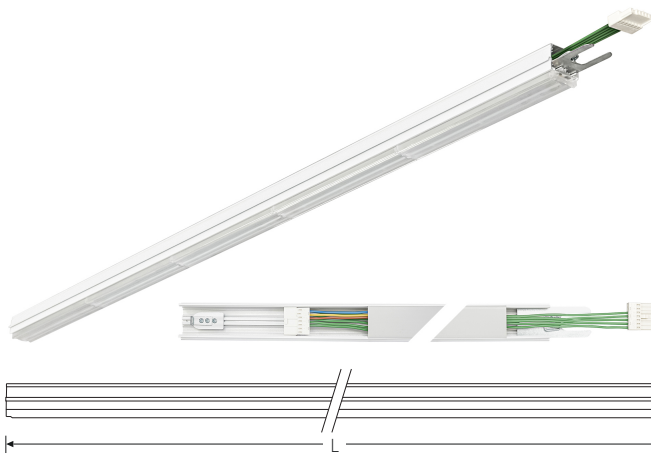

TRF LINEAR W 142 MB BASIC 5P 840 6500lm 40W | Artikelnummer 74145010

TRF LED-Lichtleiste mit einreihiger, linearer Lichtoptik aus PMMA. Medium Beam, 60° Abstrahlwinkel. Tragschiene und Lichteinsatz sind eine Einheit. Gehäuse aus profiliertem Aluminium mit Durchgangsverdrahtung, Stecksystem und Schnellverschlüssen.

**Montageart und Anwendungsbereich**

Deckenanbau, Abgedielt, Als Lichtband  
Nur für den Einsatz in Innenbereichen zugelassen

- Grundbeleuchtung

Technische Daten	
Artikelnummer	74145010
GTIN (EAN)	4053995091276
Bestellbezeichnung	TRF LINEAR 142 MB BASIC W
Betriebsgerät	LED-Konverter, austauschbar durch eine autorisierte Fachkraft
Lichtquelle	LED, austauschbar durch eine autorisierte Fachkraft
Energieeffizienzklasse(n) der verbauten Lichtquelle(n) (A-G)	Modul 1: B
Anzahl Leuchtmittel	1
Dimmbarkeit	nicht dimmbar
Netzspannung	220-240V/50-60Hz
Spannungsart	AC/DC
Anschlussleistung max.	40 W
Leistungs/Powerfaktor	0,90
Lichtausbeute max. Bestromung	162 lm/W
Leuchtenlichtstrom max.	6500 lm
Flickerwert (Ripple)	<=4%
Farbtemperatur max.	4000 K
Farbwiedergabeindex Ra	Ra > 80
Farbtoleranz (MacAdam)	3
Nennlebensdauer	70000 h
Lichtoptik	Polymethylmethacrylat (PMMA) klar
Lichtverteilung	Extensiv
Abstrahlwinkel	60°
Blendungsbewertung UGR - max 4H-8H	28
Anschlussart	Stecker 7polig
Anzahl Leuchten an Sicherungsautomat B16	26 Stück
Gehäuse	Gehäuse aus Aluminium weiß

TRF LINEAR W 142 MB BASIC 5P 840 6500lm 40W | Artikelnummer 74145010

Technische Daten	
Durchgangsverdrahtung	mit Durchgangsverdrahtung 5x2,5 qmm
Betriebs-Umgebungstemperatur - min.	-20 °C
Betriebs-Umgebungstemperatur - max.	55 °C
Prüfungen	
Schutzklasse	SK I
Schutzart	IP20
Schlagfestigkeit	IK02
Brennbarkeit (UL94)	HB
Glühdrahtfestigkeit	PMMA 650°C
CE-Konform	Ja
ENEC-Zertifiziert	Ja
Maße und Gewichte	
Länge (L)	1420 mm
Breite (B)	55 mm
Höhe (H)	45 mm
Bruttogewicht (incl. Verpackung)	1,84 Kg
Nettogewicht	1,84 Kg
Inhalts- / Verpackungsmenge	1 Stück