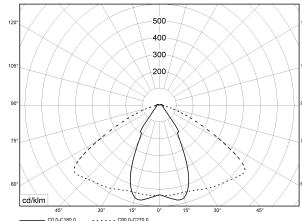

TRF LINEAR W 142 MB BASIC 5P 840 6500lm 40W | Artikelnummer 74145010

TRF LED-Lichtleiste mit einreihiger, linearer Lichtoptik aus PMMA. Medium Beam, 60° Abstrahlwinkel. Tragschiene und Lichteinsatz sind eine Einheit. Gehäuse aus profiliertem Aluminium mit Durchgangsverdrahtung, Stecksystem und Schnellverschlüssen.

Montageart und Anwendungsbereich

Deckenanbau, Abgedielt, Als Lichtband
Nur für den Einsatz in Innenbereichen zugelassen

- Grundbeleuchtung

Technische Daten	
Artikelnummer	74145010
GTIN (EAN)	4053995091276
Bestellbezeichnung	TRF LINEAR 142 MB BASIC W
Betriebsgerät2	LED-Konverter, austauschbar durch eine autorisierte Fachkraft
Lichtquelle	LED, austauschbar durch eine autorisierte Fachkraft
Energieeffizienzklasse(n) der verbauten Lichtquelle(n) (A-G)	Modul 1: B
Anzahl Leuchtmittel	1
Dimmbarkeit	nicht dimmbar
Netzspannung	220-240V/50-60Hz
Spannungsart	AC/DC
Anschlussleistung max.	40 W
Leistungs/Powerfaktor	0,90
Lichtausbeute max. Bestromung	162 lm/W
Leuchtenlichtstrom max.	6500 lm
Flickerwert (Ripple)	<=4%
Farbtemperatur max.	4000 K
Farbwiedergabeindex Ra	Ra > 80
Farbtoleranz (MacAdam)	3
Nennlebensdauer	70000 h
Lichtoptik	Polymethylmethacrylat (PMMA) klar
Lichtverteilung	Extensiv
Abstrahlwinkel	60°
Blendungsbewertung UGR - max 4H-8H	28
Anschlussart	Stecker 7polig
Anzahl Leuchten an Sicherungsautomat B16	26 Stück
Gehäuse2	Gehäuse aus Aluminium weiß

TRF LINEAR W 142 MB BASIC 5P 840 6500lm 40W | Artikelnummer 74145010

Technische Daten	
Durchgangsverdrahtung	mit Durchgangsverdrahtung 5x2,5 qmm
Betriebs-Umgebungstemperatur - min.	-20 °C
Betriebs-Umgebungstemperatur - max.	55 °C
Prüfungen	
Schutzklasse2	SK I
Schutzart	IP20
Schlagfestigkeit	IK02
Brennbarkeit (UL94)	HB
Glühdrahtfestigkeit	PMMA 650°C
CE-Konform	Ja
ENEC-Zertifiziert	Ja
Maße und Gewichte	
Länge (L)	1420 mm
Breite (B)	55 mm
Höhe (H)	45 mm
Bruttogewicht (incl. Verpackung)	1,94 Kg
Nettogewicht	1,84 Kg
Inhalts- / Verpackungsmenge	1 Stück