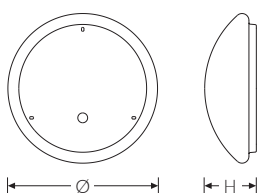

RKL 6 4xLED BASIC 830 7500lm 63W

Artikelnummer 75131690

PMMA  
650°C

IK02

HB

Runde LED-Anbauleuchte. Geeignet für die Montage an Decke und Wand. Gehäuse aus profiliertem, weißlackiertem Stahlblech. Bombierte, strukturierte Abdeckung aus UV-beständigem PMMA (Acrylglas), opal. Sicherer Halt der Abdeckung durch Federverschluss. 3-polige Anschlussklemme mit Steckkontakt, Durchschleifen möglich. 2 Kabeleinführungen.

**Maße und Gewichte**

Durchmesser	600 mm
Höhe (H)	165 mm
Bruttogewicht (incl. Verpackung)	3,8 Kg
Nettogewicht	2,8 Kg
Inhalts- / Verpackungsmenge	1 Stück
Paletteneinheit	28 Stück

RKL 6 4xLED BASIC 830 7500lm 63W | Artikelnummer 75131690