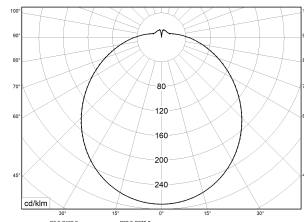

RKL 6 4xLED BASIC 830 7500lm 63W

Artikelnummer 75131690

PMMA
650°C

IK02

HB