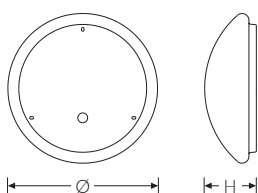

RKL 6 4xLED BASIC 830 7500lm 63W

Artikelnummer 75131690

PMMA  
650°C

IK02

HB

Runde LED-Anbauleuchte. Geeignet für die Montage an Decke und Wand. Gehäuse aus profiliertem, weißlackiertem Stahlblech. Bombierte, strukturierte Abdeckung aus UV-beständigem PMMA (Acrylglas), opal. Sicherer Halt der Abdeckung durch Federverschluss. 3-polige Anschlussklemme mit Steckkontakt, Durchschleifen möglich. 2 Kabeleinführungen.

**Maße und Gewichte**

Durchmesser	600 mm
Höhe (H)	165 mm
Bruttogewicht (incl. Verpackung)	3,8 Kg
Nettogewicht	2,8 Kg
Inhalts- / Verpackungsmenge	1 Stück
Paletteneinheit	28 Stück

RKL 6 4xLED BASIC 830 7500lm 63W | Artikelnummer 75131690