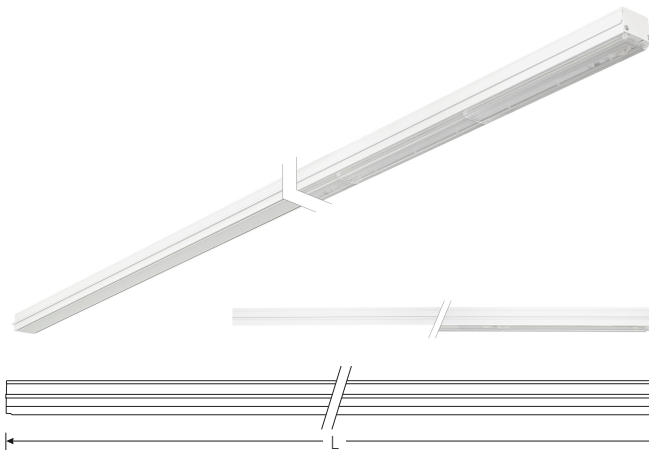

TRF LINEAR W 284 BL WB BASIC 840 9500lm 60W | Artikelnummer 74145141

TRF LED-Lichtleiste mit einreihiger, linearer Lichtoptik aus PMMA. Wide Beam, 90° Abstrahlwinkel. Tragschiene und Lichteinsatz sind eine Einheit. Gehäuse aus profiliertem Aluminium. Mit Schnellverschluss, ohne Durchgangsverdrahtung. Mit montiertem Enddeckel. Verwendbar als Einzelleuchte oder als Endmodul im Lichtband.

Montageart und Anwendungsbereich

Deckenanbau, Abgependelt, Als Lichtband
Nur für den Einsatz in Innenbereichen zugelassen

- Grundbeleuchtung

Technische Daten

Artikelnummer	74145141
GTIN (EAN)	4053995092501
Bestellbezeichnung	TRF LINEAR 284 WB BASIC W
Betriebsgerät2	LED-Konverter, austauschbar durch eine autorisierte Fachkraft
Lichtquelle	LED, austauschbar durch eine autorisierte Fachkraft
Energieeffizienzklasse(n) der verbauten Lichtquelle(n) (A-G)	Modul 1: B
Anzahl Leuchtmittel	1
Dimmbarkeit	nicht dimmbar
Netzspannung	220-240V/50-60Hz
Spannungsart	AC/DC
Anschlussleistung max.	60 W
Leistungs/Powerfaktor	0,90
Lichtausbeute max. Bestromung	158 lm/W
Leuchtenlichtstrom max.	9500 lm
Flickerwert (Ripple)	<=4%
Farbtemperatur max.	4000 K
Farbwiedergabeindex Ra	Ra > 80
Farbtoleranz (MacAdam)	3
Nennlebensdauer	70000 h
Lichtoptik	Polymethylmethacrylat (PMMA) klar
Lichtverteilung	Extensiv
Abstrahlwinkel	90°
Blendungsbewertung UGR - max 4H-8H	28
Anschlussart	Stecker 7polig
Anzahl Leuchten an Sicherungsautomat B16	26 Stück
Gehäuse2	Gehäuse aus Aluminium weiß

TRF LINEAR W 284 BL WB BASIC 840 9500lm 60W | Artikelnummer 74145141

Technische Daten	
Betriebs-Umgebungstemperatur - min.	-20 °C
Betriebs-Umgebungstemperatur - max.	55 °C
Prüfungen	
Schutzklasse2	SK I
Schutzart	IP20
Schlagfestigkeit	IK02
Brennbarkeit (UL94)	HB
Glühdrahtfestigkeit	PMMA 650°C
CE-Konform	Ja
ENEC-Zertifiziert	Ja
Maße und Gewichte	
Länge (L)	2840 mm
Breite (B)	55 mm
Höhe (H)	45 mm
Bruttogewicht (incl. Verpackung)	3,12 Kg
Nettogewicht	2,92 Kg
Inhalts- / Verpackungsmenge	1 Stück