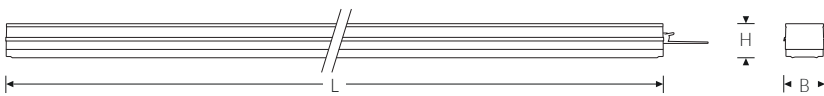

TRF LINEAR W 284 BL WB BASIC 840 9500lm 60W | Artikelnummer 74145141

TRF LED-Lichtleiste mit einreihiger, linearer Lichtoptik aus PMMA. Wide Beam, 90° Abstrahlwinkel. Tragschiene und Lichteinsatz sind eine Einheit. Gehäuse aus profiliertem Aluminium. Mit Schnellverschluss, ohne Durchgangsverdrahtung. Mit montiertem Enddeckel. Verwendbar als Einzelleuchte oder als Endmodul im Lichtband.

Montageart und Anwendungsbereich

Deckenanbau, Abgependelt, Als Lichtband
Nur für den Einsatz in Innenbereichen zugelassen

- Grundbeleuchtung

Technische Daten

Artikelnummer	74145141
GTIN (EAN)	4053995092501
Bestellbezeichnung	TRF LINEAR 284 WB BASIC W
Betriebsgerät2	LED-Konverter, austauschbar durch eine autorisierte Fachkraft
Lichtquelle	LED, austauschbar durch eine autorisierte Fachkraft
Energieeffizienzklasse(n) der verbauten Lichtquelle(n) (A-G)	Modul 1: B
Anzahl Leuchtmittel	1
Dimmbarkeit	nicht dimmbar
Netzspannung	220-240V/50-60Hz
Spannungsart	AC/DC
Anschlussleistung max.	60 W
Leistungs/Powerfaktor	0,90
Lichtausbeute max. Bestromung	158 lm/W
Leuchtenlichtstrom max.	9500 lm
Flickerwert (Ripple)	<=4%
Farbtemperatur max.	4000 K
Farbwiedergabeindex Ra	Ra > 80
Farbtoleranz (MacAdam)	3
Nennlebensdauer	70000 h
Lichtoptik	Polymethylmethacrylat (PMMA) klar
Lichtverteilung	Extensiv
Abstrahlwinkel	90°
Blendungsbewertung UGR - max 4H-8H	28
Anschlussart	Stecker 7polig
Anzahl Leuchten an Sicherungsautomat B16	26 Stück
Gehäuse2	Gehäuse aus Aluminium weiß

TRF LINEAR W 284 BL WB BASIC 840 9500lm 60W | Artikelnummer 74145141

Technische Daten	
Betriebs-Umgebungstemperatur - min.	-20 °C
Betriebs-Umgebungstemperatur - max.	55 °C
Prüfungen	
Schutzklasse2	SK I
Schutzart	IP20
Schlagfestigkeit	IK02
Brennbarkeit (UL94)	HB
Glühdrahtfestigkeit	PMMA 650°C
CE-Konform	Ja
ENEC-Zertifiziert	Ja
Maße und Gewichte	
Länge (L)	2840 mm
Breite (B)	55 mm
Höhe (H)	45 mm
Bruttogewicht (incl. Verpackung)	3,12 Kg
Nettogewicht	2,92 Kg
Inhalts- / Verpackungsmenge	1 Stück