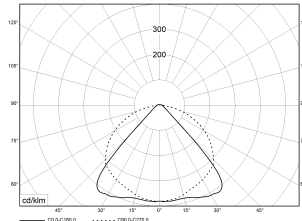

TRF LINEAR W 284 BL WB BASIC 840 9500lm 60W | Artikelnummer 74145141

TRF LED-Lichtleiste mit einreihiger, linearer Lichtoptik aus PMMA. Wide Beam, 90° Abstrahlwinkel. Tragschiene und Lichteinsatz sind eine Einheit. Gehäuse aus profiliertem Aluminium. Mit Schnellverschluss, ohne Durchgangsverdrahtung. Mit montiertem Enddeckel. Verwendbar als Einzelleuchte oder als Endmodul im Lichtband.

Montageart und Anwendungsbereich

Deckenanbau, Abgependelt, Als Lichtband
Nur für den Einsatz in Innenbereichen zugelassen

- Grundbeleuchtung

Technische Daten

Artikelnummer	74145141
GTIN (EAN)	4053995092501
Bestellbezeichnung	TRF LINEAR 284 WB BASIC W
Betriebsgerät2	LED-Konverter, austauschbar durch eine autorisierte Fachkraft
Lichtquelle	LED, austauschbar durch eine autorisierte Fachkraft
Energieeffizienzklasse(n) der verbauten Lichtquelle(n) (A-G)	Modul 1: B
Anzahl Leuchtmittel	1
Dimmbarkeit	nicht dimmbar
Netzspannung	220-240V/50-60Hz
Spannungsart	AC/DC
Anschlussleistung max.	60 W
Leistungs/Powerfaktor	0,90
Lichtausbeute max. Bestromung	158 lm/W
Leuchtenlichtstrom max.	9500 lm
Flickerwert (Ripple)	<=4%
Farbtemperatur max.	4000 K
Farbwiedergabeindex Ra	Ra > 80
Farbtoleranz (MacAdam)	3
Nennlebensdauer	70000 h
Lichtoptik	Polymethylmethacrylat (PMMA) klar
Lichtverteilung	Extensiv
Abstrahlwinkel	90°
Blendungsbewertung UGR - max 4H-8H	28
Anschlussart	Stecker 7polig
Anzahl Leuchten an Sicherungsautomat B16	26 Stück
Gehäuse2	Gehäuse aus Aluminium weiß

TRF LINEAR W 284 BL WB BASIC 840 9500lm 60W | Artikelnummer 74145141

Technische Daten	
Betriebs-Umgebungstemperatur - min.	-20 °C
Betriebs-Umgebungstemperatur - max.	55 °C
Prüfungen	
Schutzklasse2	SK I
Schutzart	IP20
Schlagfestigkeit	IK02
Brennbarkeit (UL94)	HB
Glühdrahtfestigkeit	PMMA 650°C
CE-Konform	Ja
ENEC-Zertifiziert	Ja
Maße und Gewichte	
Länge (L)	2840 mm
Breite (B)	55 mm
Höhe (H)	45 mm
Bruttogewicht (incl. Verpackung)	3,12 Kg
Nettogewicht	2,92 Kg
Inhalts- / Verpackungsmenge	1 Stück