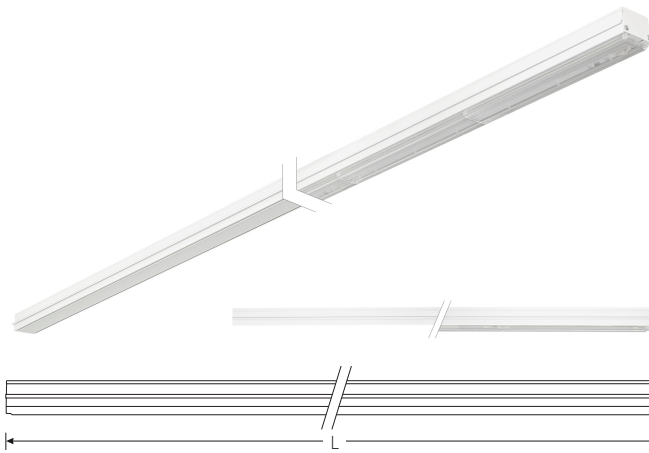

TRF LINEAR W 284 BL WB BASIC 840 9500lm 60W | Artikelnummer 74145141

TRF LED-Lichtleiste mit einreihiger, linearer Lichtoptik aus PMMA. Wide Beam, 90° Abstrahlwinkel. Tragschiene und Lichteinsatz sind eine Einheit. Gehäuse aus profiliertem Aluminium. Mit Schnellverschluss, ohne Durchgangsverdrahtung. Mit montiertem Enddeckel. Verwendbar als Einzelleuchte oder als Endmodul im Lichtband.

Montageart und Anwendungsbereich

Deckenanbau, Abgependelt, Als Lichtband
Nur für den Einsatz in Innenbereichen zugelassen

- Grundbeleuchtung

Technische Daten

Artikelnummer	74145141
GTIN (EAN)	4053995092501
Bestellbezeichnung	TRF LINEAR 284 WB BASIC W
Betriebsgerät	LED-Konverter, austauschbar durch eine autorisierte Fachkraft
Lichtquelle	LED, austauschbar durch eine autorisierte Fachkraft
Energieeffizienzklasse(n) der verbauten Lichtquelle(n) (A-G)	Modul 1: B
Anzahl Leuchtmittel	1
Dimmbarkeit	nicht dimmbar
Netzspannung	220-240V/50-60Hz
Spannungsart	AC/DC
Anschlussleistung max.	60 W
Leistungs/Powerfaktor	0,90
Lichtausbeute max. Bestromung	158 lm/W
Leuchtenlichtstrom max.	9500 lm
Flickerwert (Ripple)	<=4%
Farbtemperatur max.	4000 K
Farbwiedergabeindex Ra	Ra > 80
Farbtoleranz (MacAdam)	3
Nennlebensdauer	70000 h
Lichtoptik	Polymethylmethacrylat (PMMA) klar
Lichtverteilung	Extensiv
Abstrahlwinkel	90°
Blendungsbewertung UGR - max 4H-8H	28
Anschlussart	Stecker 7polig
Anzahl Leuchten an Sicherungsautomat B16	26 Stück
Gehäuse	Gehäuse aus Aluminium weiß

TRF LINEAR W 284 BL WB BASIC 840 9500lm 60W | Artikelnummer 74145141

Technische Daten	
Betriebs-Umgebungstemperatur - min.	-20 °C
Betriebs-Umgebungstemperatur - max.	55 °C
Prüfungen	
Schutzklasse	SK I
Schutzart	IP20
Schlagfestigkeit	IK02
Brennbarkeit (UL94)	HB
Glühdrahtfestigkeit	PMMA 650°C
CE-Konform	Ja
ENEC-Zertifiziert	Ja
Maße und Gewichte	
Länge (L)	2840 mm
Breite (B)	55 mm
Höhe (H)	45 mm
Bruttogewicht (incl. Verpackung)	2,92 Kg
Nettogewicht	2,92 Kg
Inhalts- / Verpackungsmenge	1 Stück