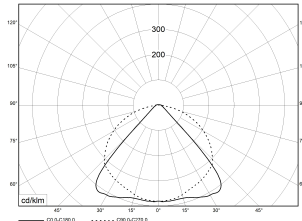

TRF LINEAR W 284 BL WB BASIC 840 9500lm 60W | Artikelnummer 74145141

TRF LED-Lichtleiste mit einreihiger, linearer Lichtoptik aus PMMA. Wide Beam, 90° Abstrahlwinkel. Tragschiene und Lichteinsatz sind eine Einheit. Gehäuse aus profiliertem Aluminium. Mit Schnellverschluss, ohne Durchgangsverdrahtung. Mit montiertem Enddeckel. Verwendbar als Einzelleuchte oder als Endmodul im Lichtband.

Montageart und Anwendungsbereich

Deckenanbau, Abgependelt, Als Lichtband
Nur für den Einsatz in Innenbereichen zugelassen

- Grundbeleuchtung

Technische Daten

Artikelnummer	74145141
GTIN (EAN)	4053995092501
Bestellbezeichnung	TRF LINEAR 284 WB BASIC W
Betriebsgerät	LED-Konverter, austauschbar durch eine autorisierte Fachkraft
Lichtquelle	LED, austauschbar durch eine autorisierte Fachkraft
Energieeffizienzklasse(n) der verbauten Lichtquelle(n) (A-G)	Modul 1: B
Anzahl Leuchtmittel	1
Dimmbarkeit	nicht dimmbar
Netzspannung	220-240V/50-60Hz
Spannungsart	AC/DC
Anschlussleistung max.	60 W
Leistungs/Powerfaktor	0,90
Lichtausbeute max. Bestromung	158 lm/W
Leuchtenlichtstrom max.	9500 lm
Flickerwert (Ripple)	<=4%
Farbtemperatur max.	4000 K
Farbwiedergabeindex Ra	Ra > 80
Farbtoleranz (MacAdam)	3
Nennlebensdauer	70000 h
Lichtoptik	Polymethylmethacrylat (PMMA) klar
Lichtverteilung	Extensiv
Abstrahlwinkel	90°
Blendungsbewertung UGR - max 4H-8H	28
Anschlussart	Stecker 7polig
Anzahl Leuchten an Sicherungsautomat B16	26 Stück
Gehäuse	Gehäuse aus Aluminium weiß

TRF LINEAR W 284 BL WB BASIC 840 9500lm 60W | Artikelnummer 74145141

Technische Daten	
Betriebs-Umgebungstemperatur - min.	-20 °C
Betriebs-Umgebungstemperatur - max.	55 °C
Prüfungen	
Schutzklasse	SK I
Schutzart	IP20
Schlagfestigkeit	IK02
Brennbarkeit (UL94)	HB
Glühdrahtfestigkeit	PMMA 650°C
CE-Konform	Ja
ENEC-Zertifiziert	Ja
Maße und Gewichte	
Länge (L)	2840 mm
Breite (B)	55 mm
Höhe (H)	45 mm
Bruttogewicht (incl. Verpackung)	2,92 Kg
Nettogewicht	2,92 Kg
Inhalts- / Verpackungsmenge	1 Stück