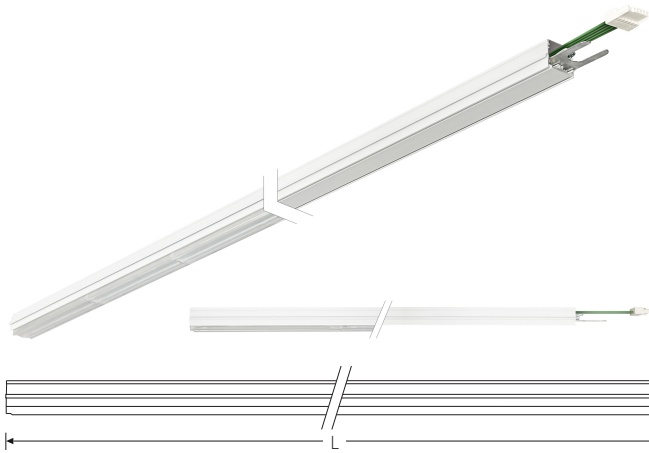

TRF LINEAR W 284 LB WB DALI 7P 840 9500lm 60W | Artikelnummer 74145131

PMMA
650°C

IK02

HB

IP20

TRF LED-Lichtleiste mit einreihiger, linearer Lichtoptik aus PMMA, dimmbar. Wide Beam, 90° Abstrahlwinkel. Tragschiene und Lichteinsatz sind eine Einheit. Gehäuse aus profiliertem Aluminium mit Durchgangsverdrahtung, Stecksystem und Schnellverschlüssen.

Montageart und Anwendungsbereich

Deckenanbau, Abgedielt, Als Lichtband
Nur für den Einsatz in Innenbereichen zugelassen

- Grundbeleuchtung

Technische Daten

Artikelnummer	74145131
GTIN (EAN)	4053995092426
Bestellbezeichnung	TRF LINEAR 284 WB DALI W
Betriebsgerät	LED-Konverter, austauschbar durch eine autorisierte Fachkraft
Lichtquelle	LED, austauschbar durch eine autorisierte Fachkraft
Energieeffizienzklasse(n) der verbauten Lichtquelle(n) (A-G)	Modul 1: B
Anzahl Leuchtmittel	1
Dimmbarkeit	DALI
Netzspannung	220-240V/50-60Hz
Spannungsart	AC/DC
Anschlussleistung max.	60 W
Leistungs/Powerfaktor	0,90
Lichtausbeute max. Bestromung	158 lm/W
Leuchtenlichtstrom max.	9500 lm
Flickerwert (Ripple)	<=4%
Farbtemperatur max.	4000 K
Farbwiedergabeindex Ra	Ra > 80
Farbtoleranz (MacAdam)	3
Nennlebensdauer	70000 h
Lichtoptik	Polymethylmethacrylat (PMMA) klar
Lichtverteilung	Extensiv
Abstrahlwinkel	90°
Blendungsbewertung UGR - max 4H-8H	28
Anschlussart	Stecker 7polig
Anzahl Leuchten an Sicherungsautomat B16	26 Stück
Gehäuse	Gehäuse aus Aluminium weiß

TRF LINEAR W 284 LB WB DALI 7P 840 9500lm 60W | Artikelnummer 74145131

Technische Daten	
Durchgangsverdrahtung	mit Durchgangsverdrahtung 7x2,5 qmm
Betriebs-Umgebungstemperatur - min.	-20 °C
Betriebs-Umgebungstemperatur - max.	55 °C
Prüfungen	
Schutzklasse	SK I
Schutzart	IP20
Schlagfestigkeit	IK02
Brennbarkeit (UL94)	HB
Glühdrahtfestigkeit	PMMA 650°C
CE-Konform	Ja
ENEC-Zertifiziert	Ja
Maße und Gewichte	
Länge (L)	2840 mm
Breite (B)	55 mm
Höhe (H)	45 mm
Bruttogewicht (incl. Verpackung)	3,4 Kg
Nettogewicht	3,4 Kg
Inhalts- / Verpackungsmenge	1 Stück