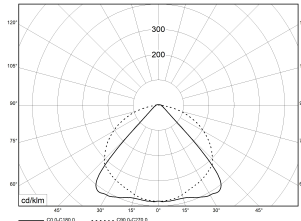

TRF LINEAR W 284 LB WB DALI 7P 840 9500lm 60W | Artikelnummer 74145131

PMMA
650°C

IK02

HB

IP20

TRF LED-Lichtleiste mit einreihiger, linearer Lichtoptik aus PMMA, dimmbar. Wide Beam, 90° Abstrahlwinkel. Tragschiene und Lichteinsatz sind eine Einheit. Gehäuse aus profiliertem Aluminium mit Durchgangsverdrahtung, Stecksystem und Schnellverschlüssen.

TRF LINEAR W 284 LB WB DALI 7P 840 9500lm 60W | Artikelnummer 74145131

Technische Daten	
Durchgangsverdrahtung	mit Durchgangsverdrahtung 7x2,5 qmm
Betriebs-Umgebungstemperatur - min.	-20 °C
Betriebs-Umgebungstemperatur - max.	55 °C
Prüfungen	
Schutzklasse	SK I
Schutzart	IP20
Schlagfestigkeit	IK02
Brennbarkeit (UL94)	HB
Glühdrahtfestigkeit	PMMA 650°C
CE-Konform	Ja
ENEC-Zertifiziert	Ja
Maße und Gewichte	
Länge (L)	2840 mm
Breite (B)	55 mm
Höhe (H)	45 mm
Bruttogewicht (incl. Verpackung)	3,4 Kg
Nettogewicht	3,4 Kg
Inhalts- / Verpackungsmenge	1 Stück