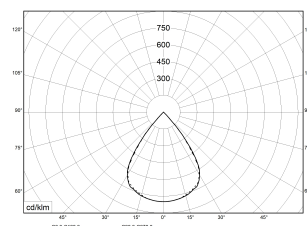

Modul 4 EL 1250 1L ws-ws DALI 840 6100lm 42W | Artikelnummer 87171020

IK02

IP20

LED Einlegeleuchte, dimmbar. Gehäuse aus weißem Stahlblech. Zurückversetzte Linsenoptik für eine besonders gute Entblendung. Für den Einbau in modulare Deckensysteme mit sichtbarer Tragschiene (Modul 625) und daher bevorzugter Einsatzbereich in Büro- und Geschäftsräumen. Blendungsbewertung für Bildschirm- und Büroarbeitsplätze: Bei einem Lichtstrom unter 5000lm UGR kleiner 16.

Montageart und Anwendungsbereich

Einlegen in Decke
Nur für den Einsatz in Innenbereichen zugelassen

- Grundbeleuchtung

Technische Daten

Artikelnummer	87171020
GTIN (EAN)	4053995084032
Bestellbezeichnung	modul four el 1L 1250
Betriebsgerät	LED-Konverter, austauschbar durch eine autorisierte Fachkraft
Lichtquelle	LED, austauschbar durch eine autorisierte Fachkraft
Energieeffizienzklasse(n) der verbauten Lichtquelle(n) (A-G)	Modul 1: C
Anzahl Leuchtmittel	1
Dimmbarkeit	DALI
Netzspannung	230V/50Hz
Spannungsart	AC
Anschlussleistung max.	42 W
Leistungs/Powerfaktor	0,90
Lichtausbeute max. Bestromung	145 lm/W
Leuchtenlichtstrom max.	6100 lm
Flickerwert (Ripple)	<= 5%
Farbtemperatur max.	4000 K
Farbwiedergabeindex Ra	Ra > 80
Farbtoleranz (MacAdam)	3
Nennlebensdauer	50000 h
Lebensdauerbewertung	L80/B50
Lichtoptik	Raster "dark optic" weiß
Lichtverteilung	Extensiv
Abstrahlwinkel	70°
Blendungsbewertung UGR - max 4H-8H	16