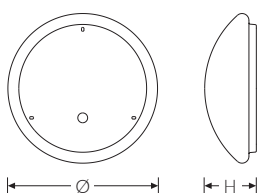

RKL 6 4xLED BASIC 830 5100lm 45W

Artikelnummer 75131687

PMMA
650°C

IK02

HB

Runde LED-Anbauleuchte. Geeignet für die Montage an Decke und Wand. Gehäuse aus profiliertem, weißlackiertem Stahlblech. Bombierte, strukturierte Abdeckung aus UV-beständigem PMMA (Acrylglas), opal. Sicherer Halt der Abdeckung durch Federverschluss. 3-polige Anschlussklemme mit Steckkontakt, Durchschleifen möglich. 2 Kabeleinführungen.

Prüfungen

Schutzklasse	SK I
Schutzart	IP40
Schlagfestigkeit	IK02
Brennbarkeit (UL94)	HB
Glühdrahtfestigkeit	PMMA 650°C
CE-Konform	Ja

Maße und Gewichte

Durchmesser	600 mm
Höhe (H)	165 mm
Bruttogewicht (incl. Verpackung)	3,8 Kg
Nettogewicht	2,8 Kg
Inhalts- / Verpackungsmenge	1 Stück
Paletteneinheit	28 Stück