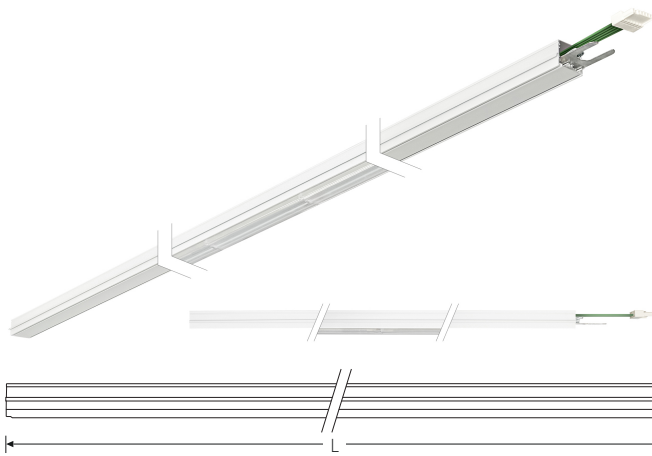

TRF LINEAR W 426 BLB WB BASIC 5P 840 6500lm 40W | Artikelnummer 74145340

TRF LED-Lichtleiste mit einreihiger, linearer Lichtoptik aus PMMA. Wide Beam, 90° Abstrahlwinkel. Tragschiene und Lichteinsatz sind eine Einheit. Gehäuse aus profiliertem Aluminium mit Durchgangsverdrahtung, Stecksystem und Schnellverschlüssen.

Montageart und Anwendungsbereich

Deckenanbau, Abgependelt, Als Lichtband
Nur für den Einsatz in Innenbereichen zugelassen

- Grundbeleuchtung

Technische Daten

Artikelnummer	74145340
GTIN (EAN)	4053995091825
Bestellbezeichnung	TRF LINEAR 426 WB BASIC W
Betriebsgerät2	LED-Konverter, austauschbar durch eine autorisierte Fachkraft
Lichtquelle	LED, austauschbar durch eine autorisierte Fachkraft
Energieeffizienzklasse(n) der verbauten Lichtquelle(n) (A-G)	Modul 1: B
Anzahl Leuchtmittel	1
Dimmbarkeit	nicht dimmbar
Netzspannung	220-240V/50-60Hz
Spannungsart	AC/DC
Anschlussleistung max.	40 W
Leistungs/Powerfaktor	0,90
Lichtausbeute max. Bestromung	162 lm/W
Leuchtenlichtstrom max.	6500 lm
Flickerwert (Ripple)	<=4%
Farbtemperatur max.	4000 K
Farbwiedergabeindex Ra	Ra > 80
Farbtoleranz (MacAdam)	3
Nennlebensdauer	70000 h
Lichtoptik	Polymethylmethacrylat (PMMA) klar
Lichtverteilung	Extensiv
Abstrahlwinkel	90°
Blendungsbewertung UGR - max 4H-8H	28
Anschlussart	Stecker 7polig
Anzahl Leuchten an Sicherungsautomat B16	26 Stück
Gehäuse2	Gehäuse aus Aluminium weiß

TRF LINEAR W 426 BLB WB BASIC 5P 840 6500lm 40W | Artikelnummer 74145340

Technische Daten	
Durchgangsverdrahtung	mit Durchgangsverdrahtung 5x2,5 qmm
Betriebs-Umgebungstemperatur - min.	-20 °C
Betriebs-Umgebungstemperatur - max.	55 °C
Prüfungen	
Schutzklasse2	SK I
Schutzart	IP20
Schlagfestigkeit	IK02
Brennbarkeit (UL94)	HB
Glühdrahtfestigkeit	PMMA 650°C
CE-Konform	Ja
ENEC-Zertifiziert	Ja
Maße und Gewichte	
Länge (L)	4260 mm
Breite (B)	55 mm
Höhe (H)	45 mm
Bruttogewicht (incl. Verpackung)	4,3 Kg
Nettogewicht	4 Kg
Inhalts- / Verpackungsmenge	1 Stück