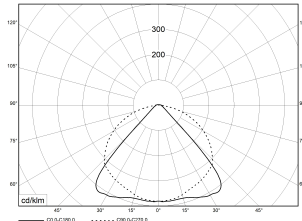

TRF LINEAR W 426 BLB WB BASIC 5P 840 6500lm 40W | Artikelnummer 74145340

TRF LED-Lichtleiste mit einreihiger, linearer Lichtoptik aus PMMA. Wide Beam, 90° Abstrahlwinkel. Tragschiene und Lichteinsatz sind eine Einheit. Gehäuse aus profiliertem Aluminium mit Durchgangsverdrahtung, Stecksystem und Schnellverschlüssen.

TRF LINEAR W 426 BLB WB BASIC 5P 840 6500lm 40W | Artikelnummer 74145340

Technische Daten	
Durchgangsverdrahtung	mit Durchgangsverdrahtung 5x2,5 qmm
Betriebs-Umgebungstemperatur - min.	-20 °C
Betriebs-Umgebungstemperatur - max.	55 °C
Prüfungen	
Schutzklasse2	SK I
Schutzart	IP20
Schlagfestigkeit	IK02
Brennbarkeit (UL94)	HB
Glühdrahtfestigkeit	PMMA 650°C
CE-Konform	Ja
ENEC-Zertifiziert	Ja
Maße und Gewichte	
Länge (L)	4260 mm
Breite (B)	55 mm
Höhe (H)	45 mm
Bruttogewicht (incl. Verpackung)	4,3 Kg
Nettogewicht	4 Kg
Inhalts- / Verpackungsmenge	1 Stück