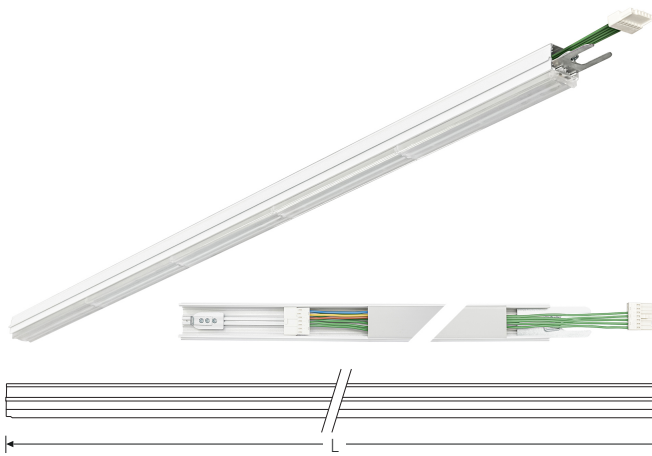

TRF LINEAR W 142 WB DALI 7P 840 13000lm 80W | Artikelnummer 74145111

TRF LED-Lichtleiste mit einreihiger, linearer Lichtoptik aus PMMA, dimmbar. Wide Beam, 90° Abstrahlwinkel. Tragschiene und Lichteinsatz sind eine Einheit. Gehäuse aus profiliertem Aluminium mit Durchgangsverdrahtung, Stecksystem und Schnellverschlüssen.

Montageart und Anwendungsbereich

Deckenanbau, Abgedielt, Als Lichtband
Nur für den Einsatz in Innenbereichen zugelassen

- Grundbeleuchtung

Technische Daten	
Artikelnummer	74145111
GTIN (EAN)	4053995092549
Bestellbezeichnung	TRF LINEAR 142 WB DALI W
Betriebsgerät2	LED-Konverter, austauschbar durch eine autorisierte Fachkraft
Lichtquelle	LED, austauschbar durch eine autorisierte Fachkraft
Energieeffizienzklasse(n) der verbauten Lichtquelle(n) (A-G)	Modul 1: B
Anzahl Leuchtmittel	1
Dimmbarkeit	DALI
Netzspannung	220-240V/50-60Hz
Spannungsart	AC/DC
Anschlussleistung max.	80 W
Leistungs/Powerfaktor	0,90
Lichtausbeute max. Bestromung	162 lm/W
Leuchtenlichtstrom max.	13000 lm
Flickerwert (Ripple)	<=4%
Farbtemperatur max.	4000 K
Farbwiedergabeindex Ra	Ra > 80
Farbtoleranz (MacAdam)	3
Nennlebensdauer	70000 h
Lichtoptik	Polymethylmethacrylat (PMMA) klar
Lichtverteilung	Extensiv
Abstrahlwinkel	90°
Blendungsbewertung UGR - max 4H-8H	28
Anschlussart	Stecker 7polig
Anzahl Leuchten an Sicherungsautomat B16	26 Stück
Gehäuse2	Gehäuse aus Aluminium weiß

TRF LINEAR W 142 WB DALI 7P 840 13000lm 80W | Artikelnummer 74145111

Technische Daten	
Durchgangsverdrahtung	mit Durchgangsverdrahtung 7x2,5 qmm
Betriebs-Umgebungstemperatur - min.	-20 °C
Betriebs-Umgebungstemperatur - max.	55 °C
Prüfungen	
Schutzklasse2	SK I
Schutzart	IP20
Schlagfestigkeit	IK02
Brennbarkeit (UL94)	HB
Glühdrahtfestigkeit	PMMA 650°C
CE-Konform	Ja
ENEC-Zertifiziert	Ja
Maße und Gewichte	
Länge (L)	1420 mm
Breite (B)	55 mm
Höhe (H)	45 mm
Bruttogewicht (incl. Verpackung)	1,94 Kg
Nettogewicht	1,84 Kg
Inhalts- / Verpackungsmenge	1 Stück