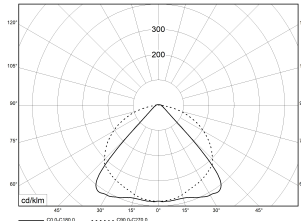

TRF LINEAR W 142 WB DALI 7P 840 13000lm 80W | Artikelnummer 74145111

TRF LED-Lichtleiste mit einreihiger, linearer Lichtoptik aus PMMA, dimmbar. Wide Beam, 90° Abstrahlwinkel. Tragschiene und Lichteinsatz sind eine Einheit. Gehäuse aus profiliertem Aluminium mit Durchgangsverdrahtung, Stecksystem und Schnellverschlüssen.